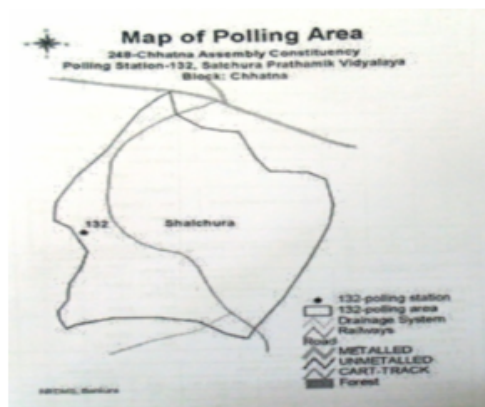

Nazri Naksha