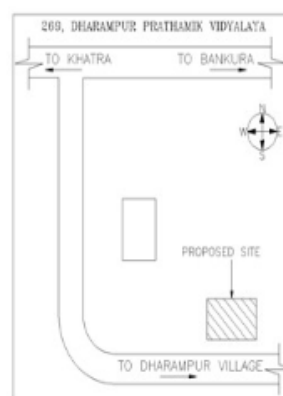

নির্বাচক নিবন্ধন আধিকারিকের স্বাক্ষর

Nazri Naksha

Google Map View

Polling Station Building Front View

Polling Station Front View

Cad View

Key MAP View

1	WB/35/248/408042	নাম : হারাদন কিস্কু পিতার নাম: সুকুমার কিস্কু বাড়ির নং : n0059 বয়স : 68 লিঙ্গ : পুরুষ	ফটো উপলব্ধ	2	WB/35/248/408365	নাম : মালতী কিস্কু স্বামীর নাম: হারাদন কিস্কু বাড়ির নং : n0059 বয়স : 57 লিঙ্গ : মহিলা	ফটো উপলব্ধ	3	WB/35/248/408290	নাম : মাকু কিস্কু স্বামীর নাম: সনাতন কিস্কু বাড়ির নং : n0059 বয়স : 66 লিঙ্গ : মহিলা	ফটো উপলব্ধ
4	RNG1825652	নাম : আরতি কিস্কু মায়ের নাম: মাকু কিস্কু বাড়ির নং : n0059 বয়স : 36 লিঙ্গ : মহিলা	ফটো উপলব্ধ	5	WB/35/248/408376	নাম : সনৎ কিস্কু পিতার নাম: সনাতন কিস্কু বাড়ির নং : n0059 বয়স : 49 লিঙ্গ : পুরুষ	ফটো উপলব্ধ	6	FRY2648988	নাম : লক্ষী মনী কিস্কু স্বামীর নাম: সনৎ কিস্কু বাড়ির নং : n0059 বয়স : 38 লিঙ্গ : মহিলা	ফটো উপলব্ধ
7	FRY2324762	নাম : চুড়ামণি কিস্কু স্বামীর নাম: তারাপদ কিস্কু বাড়ির নং : n0060 বয়স : 45 লিঙ্গ : মহিলা	ফটো উপলব্ধ	8	FRY2456747	নাম : সুজাতা বাউরী স্বামীর নাম: মনু বাউরী বাড়ির নং : n0059 বয়স : 38 লিঙ্গ : মহিলা	ফটো উপলব্ধ	9	FRY2324770	নাম : মনু বাউরী পিতার নাম: নিতাই বাউরী বাড়ির নং : এন0078 বয়স : 42 লিঙ্গ : পুরুষ	ফটো উপলব্ধ
10	RNG2380822	নাম : রবি টুডু পিতার নাম: রসিক টুডু বাড়ির নং : এন0087 বয়স : 25 লিঙ্গ : পুরুষ	ফটো উপলব্ধ	11	RNG1918481	নাম : কমলী টুডু স্বামীর নাম: নিমল টুডু বাড়ির নং : n0087 বয়স : 34 লিঙ্গ : মহিলা	ফটো উপলব্ধ	12	RNG1651579	নাম : দুর্ঘোধন টুডু পিতার নাম: ঈশ্বর টুডু বাড়ির নং : n0087 বয়স : 34 লিঙ্গ : পুরুষ	ফটো উপলব্ধ
13	RNG0551374	নাম : নির্মল টুডু পিতার নাম: ঈশ্বর টুডু বাড়ির নং : n0087 বয়স : 42 লিঙ্গ : পুরুষ	ফটো উপলব্ধ	14	FRY2324788	নাম : চাঁদমনি টুডু স্বামীর নাম: রসিক টুডু বাড়ির নং : n0087 বয়স : 44 লিঙ্গ : মহিলা	ফটো উপলব্ধ	15	WB/35/248/408266	নাম : রসিক টুডু পিতার নাম: ঈশ্বর টুডু বাড়ির নং : n0087 বয়স : 53 লিঙ্গ : পুরুষ	ফটো উপলব্ধ
16	WB/35/248/408367	নাম : লাখনী টুডু স্বামীর নাম: সুনীল টুডু বাড়ির নং : n0077 বয়স : 53 লিঙ্গ : মহিলা	ফটো উপলব্ধ	17	WB/35/248/408043	নাম : সুনীল টুডু পিতার নাম: বঙ্গল টুডু বাড়ির নং : n0077 বয়স : 61 লিঙ্গ : পুরুষ	ফটো উপলব্ধ	18	WB/35/248/408368	নাম : শ্রীমতি টুডু স্বামীর নাম: বঙ্গল টুডু বাড়ির নং : n0077 বয়স : 85 লিঙ্গ : মহিলা	ফটো উপলব্ধ
19	FRY2608297	নাম : চায়না মাল স্বামীর নাম: সঞ্জয় মাল বাড়ির নং : n0075 বয়স : 38 লিঙ্গ : মহিলা	ফটো উপলব্ধ	20	FRY2324804	নাম : মল্লিকা টুডু পিতার নাম: জ্যোতিলাল টুডু বাড়ির নং : n0075 বয়স : 48 লিঙ্গ : মহিলা	ফটো উপলব্ধ	21	RNG2222222	নাম : পূজা দত্ত স্বামীর নাম: গৌরাজ দত্ত বাড়ির নং : এন0166 বয়স : 24 লিঙ্গ : মহিলা	ফটো উপলব্ধ
22	RNG2120632	নাম : মুনমুন দত্ত পিতার নাম: তপন কুমার দত্ত বাড়ির নং : N0177 বয়স : 24 লিঙ্গ : মহিলা	ফটো উপলব্ধ	23	RNG2327260	নাম : জগন্নাথ দত্ত পিতার নাম: ত্রিলোচন দত্ত বাড়ির নং : এন0160 বয়স : 22 লিঙ্গ : পুরুষ	ফটো উপলব্ধ	24	RNG2021673	নাম : অজয় দত্ত পিতার নাম: সাধু দত্ত বাড়ির নং : এন0156 বয়স : 25 লিঙ্গ : পুরুষ	ফটো উপলব্ধ
25	RNG1957422	নাম : রাজীব দত্ত পিতার নাম: উত্তম দত্ত বাড়ির নং : এন0085 বয়স : 26 লিঙ্গ : পুরুষ	ফটো উপলব্ধ	26	RNG2222016	নাম : পিউ দে পিতার নাম: কৌশিক দে বাড়ির নং : এন0154 বয়স : 24 লিঙ্গ : মহিলা	ফটো উপলব্ধ	27	WB/35/248/408143	নাম : পুষ্প পাত্র স্বামীর নাম: নারান পাত্র বাড়ির নং : n0020 বয়স : 66 লিঙ্গ : মহিলা	ফটো উপলব্ধ
28	RNG2436558	নাম : সুকুমার পাত্র পিতার নাম: নারান পাত্র বাড়ির নং : n0020 বয়স : 47 লিঙ্গ : পুরুষ	ফটো উপলব্ধ	29	RNG1540871	নাম : ইন্দ্রজিৎ পাত্র পিতার নাম: নারান পাত্র বাড়ির নং : n0020 বয়স : 33 লিঙ্গ : পুরুষ	ফটো উপলব্ধ	30	RNG2436475	নাম : নারান পাত্র পিতার নাম: পশুপতি পাত্র বাড়ির নং : n0020 বয়স : 65 লিঙ্গ : পুরুষ	ফটো উপলব্ধ