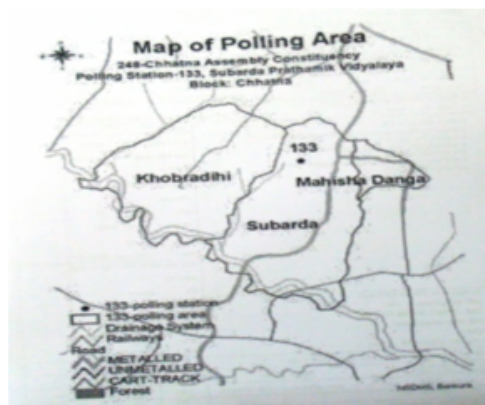

Nazri Naksha