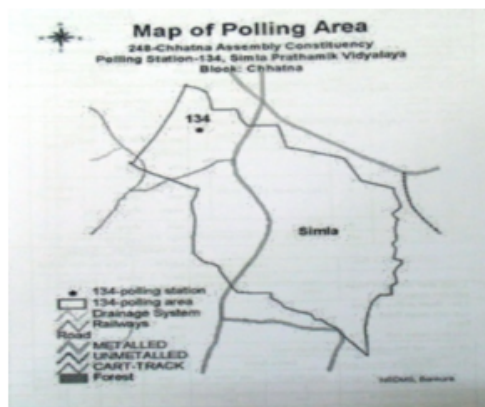

Nazri Naksha