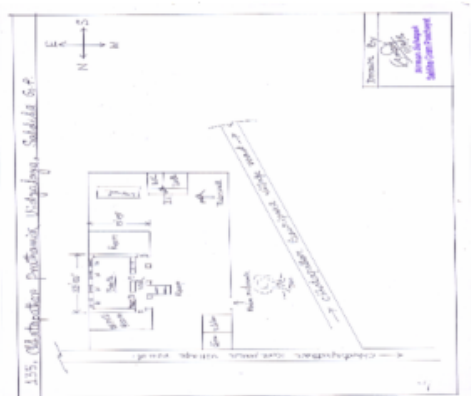

নির্বাচক নিবন্ধন আধিকারিকের স্বাক্ষর

Nazri Naksha

Google Map View

Polling Station Building Front View

Polling Station Front View

Cad View

Key MAP View

বিধানসভা নির্বাচনক্ষেত্রের নং, নাম : 248-ছাত্তনা
ভাগ নং, নাম : 1-ছাত্তাপাথর, পোঃ-চ্যামটাগোড়া