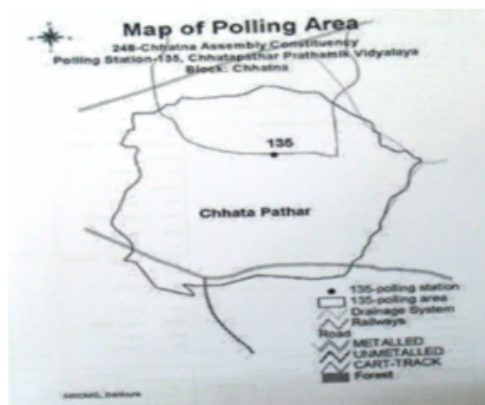

Nazri Naksha