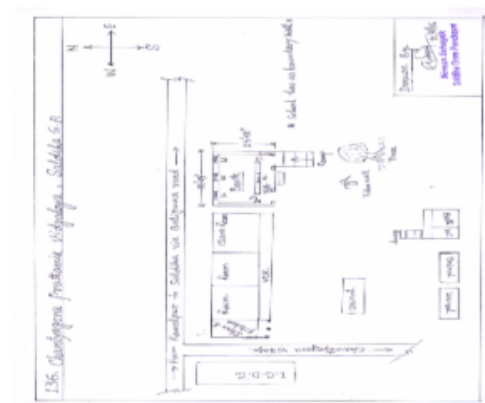

নির্বাচক নিবন্ধন আধিকারিকের স্বাক্ষর

Nazri Naksha

Google Map View

Polling Station Building Front View

Polling Station Front View

Cad View

Key MAP View

1 নাম : মনসারাম কর পিতার নাম: সমীর কর বাড়ির নং : n0003 বয়স : 24 লিঙ্গ : পুরুষ ফটো উপলব্ধ	RNG2151363	2 নাম : পবিত্র কর পিতার নাম: দিলীপ কর বাড়ির নং : এন0006 বয়স : 23 লিঙ্গ : পুরুষ ফটো উপলব্ধ	RNG2207330	3 নাম : মানিক কর পিতার নাম: অনিল কর বাড়ির নং : n0006 বয়স : 66 লিঙ্গ : পুরুষ ফটো উপলব্ধ	WB/35/248/504328
4 নাম : ধনঞ্জয় কর পিতার নাম: নিমাই কর বাড়ির নং : n0006 বয়স : 32 লিঙ্গ : পুরুষ ফটো উপলব্ধ	RNG1652825	5 নাম : আল্লা কর স্বামীর নাম: নিমাই কর বাড়ির নং : n0006 বয়স : 66 লিঙ্গ : মহিলা	WB/35/248/504140	6 নাম : ভৈরব কর পিতার নাম: প্রভাস কর বাড়ির নং : n0005 বয়স : 51 লিঙ্গ : পুরুষ ফটো উপলব্ধ	WB/35/248/504281
7 নাম : বন্দনা কর স্বামীর নাম: উত্তম কর বাড়ির নং : n0005 বয়স : 46 লিঙ্গ : মহিলা ফটো উপলব্ধ	FRY1220573	8 নাম : উত্তম কর পিতার নাম: প্রভাস কর বাড়ির নং : n0005 বয়স : 56 লিঙ্গ : পুরুষ ফটো উপলব্ধ	FRY2564201	9 নাম : প্রভাস কর পিতার নাম: যাদব কর বাড়ির নং : n0005 বয়স : 86 লিঙ্গ : পুরুষ ফটো উপলব্ধ	WB/35/248/504003
10 নাম : অপু কর পিতার নাম: ভূদেব কর বাড়ির নং : n0004 বয়স : 38 লিঙ্গ : পুরুষ ফটো উপলব্ধ	FRY2656619	11 নাম : চায়না কর স্বামীর নাম: গনেশ কর বাড়ির নং : n0004 বয়স : 39 লিঙ্গ : মহিলা ফটো উপলব্ধ	FRY2464675	12 নাম : গনেশ কর পিতার নাম: ভূদেব কর বাড়ির নং : n0004 বয়স : 49 লিঙ্গ : পুরুষ ফটো উপলব্ধ	FRY0782755
13 নাম : পুষ্পরানী কর স্বামীর নাম: ভূদেব কর বাড়ির নং : n0004 বয়স : 71 লিঙ্গ : মহিলা ফটো উপলব্ধ	WB/35/248/504291	14 নাম : ভূদেব কর পিতার নাম: জয়রাম কর বাড়ির নং : n0004 বয়স : 79 লিঙ্গ : পুরুষ ফটো উপলব্ধ	WB/35/248/504298	15 নাম : অনিমা কর স্বামীর নাম: মহিতোষ কর বাড়ির নং : n0003 বয়স : 54 লিঙ্গ : মহিলা ফটো উপলব্ধ	FRY1388867
16 নাম : লীলাবতী কর স্বামীর নাম: সমীর কর বাড়ির নং : n0003 বয়স : 42 লিঙ্গ : মহিলা ফটো উপলব্ধ	FRY2370419	17 নাম : সমীর কর পিতার নাম: সিদ্ধেশ্বর কর বাড়ির নং : n0003 বয়স : 54 লিঙ্গ : পুরুষ ফটো উপলব্ধ	RNG2495208	18 নাম : মহিতোষ কর পিতার নাম: সিদ্ধেশ্বর কর বাড়ির নং : n0003 বয়স : 57 লিঙ্গ : পুরুষ ফটো উপলব্ধ	FRY2564219
19 নাম : সূশান্ত কর পিতার নাম: নন্দ কর বাড়ির নং : n0002 বয়স : 38 লিঙ্গ : পুরুষ ফটো উপলব্ধ	FRY2464683	20 নাম : সীমা কর স্বামীর নাম: অশোক কর বাড়ির নং : n0002 বয়স : 30 লিঙ্গ : মহিলা ফটো উপলব্ধ	RNG1753318	21 নাম : অশোক কর পিতার নাম: নন্দ কর বাড়ির নং : n0002 বয়স : 38 লিঙ্গ : পুরুষ ফটো উপলব্ধ	FRY2464667
22 নাম : ছায়া কর(দে) স্বামীর নাম: আদিত্য কর বাড়ির নং : n0002 বয়স : 34 লিঙ্গ : মহিলা ফটো উপলব্ধ	RNG1392778	23 নাম : আদিত্য কর পিতার নাম: নন্দ কর বাড়ির নং : n0002 বয়স : 53 লিঙ্গ : পুরুষ ফটো উপলব্ধ	WB/35/248/504115	24 নাম : মনীষ কর পিতার নাম: মাণিকলাল কর বাড়ির নং : n0001 বয়স : 32 লিঙ্গ : পুরুষ ফটো উপলব্ধ	RNG1541747
25 নাম : পূর্ণিমা কর স্বামীর নাম: মানিক কর বাড়ির নং : n0001 বয়স : 61 লিঙ্গ : মহিলা ফটো উপলব্ধ	WB/35/248/504287	26 নাম : অপূর্ব কর পিতার নাম: মানিকলাল কর বাড়ির নং : n0006 বয়স : 29 লিঙ্গ : পুরুষ ফটো উপলব্ধ	RNG1753300	27 নাম : মানা কর স্বামীর নাম: অর্জুন কর বাড়ির নং : n0006 বয়স : 42 লিঙ্গ : মহিলা ফটো উপলব্ধ	FRY2370377
28 নাম : অর্জুন কর পিতার নাম: অনিল কর বাড়ির নং : n0006 বয়স : 52 লিঙ্গ : পুরুষ ফটো উপলব্ধ	WB/35/248/504275	29 নাম : বন্দনা কর স্বামীর নাম: দিলীপ কর বাড়ির নং : n0006 বয়স : 47 লিঙ্গ : মহিলা ফটো উপলব্ধ	FRY2370351	30 নাম : দিলীপ কর পিতার নাম: অনিল কর বাড়ির নং : n0006 বয়স : 61 লিঙ্গ : পুরুষ ফটো উপলব্ধ	FRY1388776