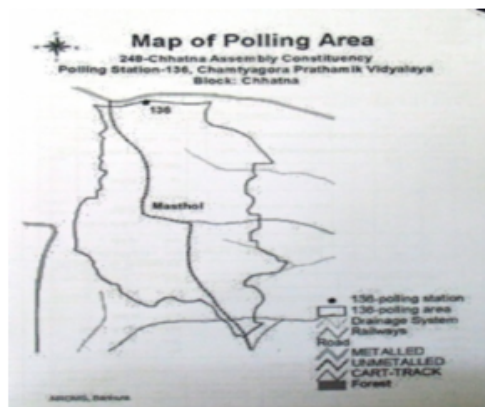

Nazri Naksha