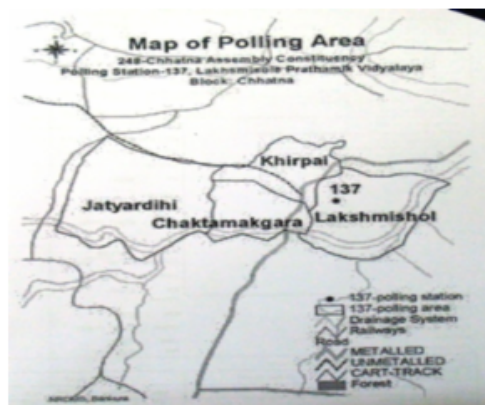

Nazri Naksha