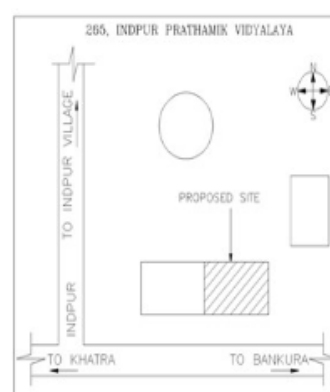

নির্বাচক নিবন্ধন আধিকারিকের স্বাক্ষর

Nazri Naksha

Google Map View

Polling Station Building Front View

Polling Station Front View

Cad View

Key MAP View

1	RNG1653294	ফটো উপলব্ধ	2	RNG1542372	ফটো উপলব্ধ	3	RNG2025500	ফটো উপলব্ধ
নাম : অম্বিত চৈতন্য মহারাজ পিতার নাম: নিরঞ্জন দে বাড়ির নং : n0247 বয়স : 62 লিঙ্গ : পুরুষ			নাম : রীনা কুণ্ডু স্বামীর নাম: রাজেশ কুণ্ডু বাড়ির নং : n0241 বয়স : 44 লিঙ্গ : মহিলা			নাম : সৌমেন কুণ্ডু পিতার নাম: স্বপন কুণ্ডু বাড়ির নং : এন0214 বয়স : 26 লিঙ্গ : পুরুষ		
4	RNG2318335	ফটো উপলব্ধ	5	RNG1826353	ফটো উপলব্ধ	6	WB/35/248/483349	ফটো উপলব্ধ
নাম : স্বাধীন কুণ্ডু পিতার নাম: স্বপন কুণ্ডু বাড়ির নং : এন0214 বয়স : 22 লিঙ্গ : পুরুষ			নাম : তনুশ্রী কুণ্ডু স্বামীর নাম: আশীষ কুণ্ডু বাড়ির নং : n0024 বয়স : 28 লিঙ্গ : মহিলা			নাম : কালবরণ কুণ্ডু পিতার নাম: বলাই কুণ্ডু বাড়ির নং : n0024 বয়স : 53 লিঙ্গ : পুরুষ		
7	RNG2209070	ফটো উপলব্ধ	8	FRY2361855	ফটো উপলব্ধ	9	FRY2360055	ফটো উপলব্ধ
নাম : গোপাল কুণ্ডু পিতার নাম: বলাই কুণ্ডু বাড়ির নং : n0024 বয়স : 65 লিঙ্গ : পুরুষ			নাম : আশীষ কুণ্ডু পিতার নাম: গোপাল কুণ্ডু বাড়ির নং : n0024 বয়স : 38 লিঙ্গ : পুরুষ			নাম : বলাই কুণ্ডু পিতার নাম: গিরিশ কুণ্ডু বাড়ির নং : n0024 বয়স : 86 লিঙ্গ : পুরুষ		
10	RNG2302404	ফটো উপলব্ধ	11	FRY2612935	ফটো উপলব্ধ	12	FRY2612943	ফটো উপলব্ধ
নাম : শীতলা কুণ্ডু স্বামীর নাম: গোপাল কুণ্ডু বাড়ির নং : n0024 বয়স : 58 লিঙ্গ : মহিলা			নাম : দেবশীষ কুণ্ডু পিতার নাম: গোপাল কুণ্ডু বাড়ির নং : n0024 বয়স : 37 লিঙ্গ : পুরুষ			নাম : শিখা কুণ্ডু স্বামীর নাম: কালোবরণ কুণ্ডু বাড়ির নং : n0024 বয়স : 41 লিঙ্গ : মহিলা		
13	RNG1653229	ফটো উপলব্ধ	14	RNG2312486	ফটো উপলব্ধ	15	RNG2313492	ফটো উপলব্ধ
নাম : বুলু বাগ্দী স্বামীর নাম: সাধন বাগ্দী বাড়ির নং : n0024 বয়স : 37 লিঙ্গ : মহিলা			নাম : জয়শ্রী কুণ্ডু পিতার নাম: শোভনলাল কুণ্ডু বাড়ির নং : এন0190 বয়স : 23 লিঙ্গ : মহিলা			নাম : অজিত কিস্কু পিতার নাম: জ্যোতিলাল কিস্কু বাড়ির নং : এন0152 বয়স : 23 লিঙ্গ : পুরুষ		
16	RNG2151413	ফটো উপলব্ধ	17	RNG2208304	ফটো উপলব্ধ	18	RNG2208221	ফটো উপলব্ধ
নাম : হেমাল কিস্কু পিতার নাম: পরমেশ্বর কিস্কু বাড়ির নং : n0154 বয়স : 24 লিঙ্গ : পুরুষ			নাম : উপেন কিস্কু পিতার নাম: ভাগবন কিস্কু বাড়ির নং : এন0151 বয়স : 24 লিঙ্গ : পুরুষ			নাম : সাবিত্রী কিস্কু স্বামীর নাম: লতিকা কিস্কু বাড়ির নং : এন0152 বয়স : 24 লিঙ্গ : মহিলা		
19	FRY1351758	ফটো উপলব্ধ	20	RNG2504546	ফটো উপলব্ধ	21	RNG1188697	ফটো উপলব্ধ
নাম : চৈতালী খাঁ(দত্ত) স্বামীর নাম: চিত্তরঞ্জন দত্ত বাড়ির নং : n0144 বয়স : 45 লিঙ্গ : মহিলা			নাম : বটকৃষ্ণ গুপ্তা পিতার নাম: মনুখ গুপ্তা বাড়ির নং : n0071 বয়স : 79 লিঙ্গ : পুরুষ			নাম : জ্যোৎস্না চট্টোপাধ্যায় স্বামীর নাম: হীরালাল চট্টোপাধ্যায় বাড়ির নং : n0131 বয়স : 65 লিঙ্গ : মহিলা		
22	WB/35/248/483016	ফটো উপলব্ধ	23	WB/35/248/483064	ফটো উপলব্ধ	24	WB/35/248/483044	ফটো উপলব্ধ
নাম : সত্য দত্ত পিতার নাম: অনিরুদ্ধ দত্ত বাড়ির নং : n0081 বয়স : 59 লিঙ্গ : পুরুষ			নাম : অঞ্জনা দত্ত স্বামীর নাম: শ্যামল দত্ত বাড়ির নং : n0079 বয়স : 65 লিঙ্গ : মহিলা			নাম : শ্যামল দত্ত পিতার নাম: কালিপদ দত্ত বাড়ির নং : n0079 বয়স : 73 লিঙ্গ : পুরুষ		
25	WB/35/248/483096	ফটো উপলব্ধ	26	WB/35/248/483040	ফটো উপলব্ধ	27	RNG2025492	ফটো উপলব্ধ
নাম : রীতা দত্ত স্বামীর নাম: দীপক দত্ত বাড়ির নং : n0110 বয়স : 54 লিঙ্গ : মহিলা			নাম : চিত্তরঞ্জন দত্ত পিতার নাম: অনিরুদ্ধ দত্ত বাড়ির নং : n0081 বয়স : 49 লিঙ্গ : পুরুষ			নাম : গুণ্ডম দত্ত পিতার নাম: অজয় দত্ত বাড়ির নং : এন0110 বয়স : 25 লিঙ্গ : পুরুষ		
28	RNG2025625	ফটো উপলব্ধ	29	RNG1870369	ফটো উপলব্ধ	30	RNG2378651	ফটো উপলব্ধ
নাম : সীমা দত্ত স্বামীর নাম: সঞ্জয় কুণ্ডু বাড়ির নং : এন0188 বয়স : 34 লিঙ্গ : মহিলা			নাম : বেদানা দত্ত স্বামীর নাম: শংকর দত্ত বাড়ির নং : N0040 বয়স : 85 লিঙ্গ : মহিলা			নাম : শম্পা দত্ত পিতার নাম: সত্য দত্ত বাড়ির নং : এন00 বয়স : 21 লিঙ্গ : মহিলা		