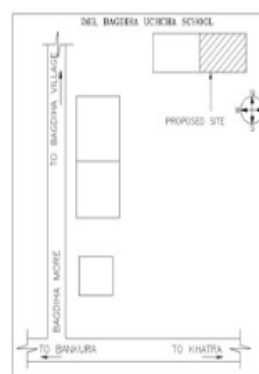

Key MAP View