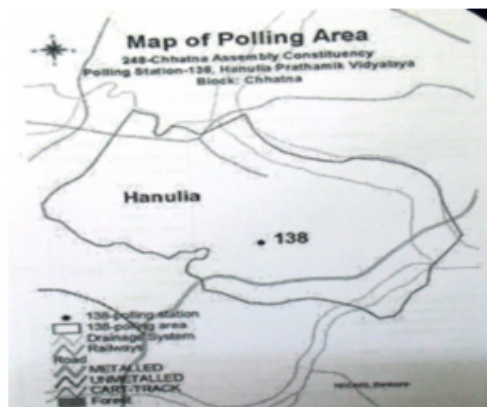

Nazri Naksha