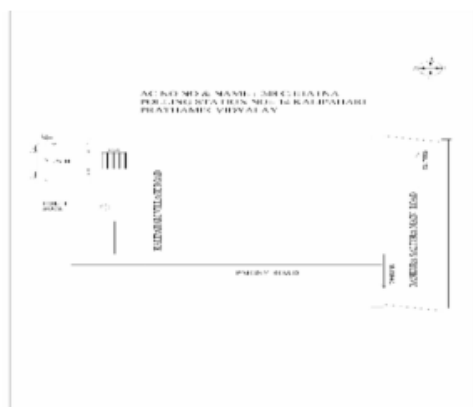

নির্বাচক নিবন্ধন আধিকারিকের স্বাক্ষর

Nazri Naksha

Google Map View

Polling Station Building Front View

Polling Station Front View

Cad View

Key MAP View

1	FRY2439164	ফটো উপলব্ধ	2	RNG1864735	ফটো উপলব্ধ	3	RNG1499144	ফটো উপলব্ধ
নাম : পূর্ণিমা চিত্রকর স্বামীর নাম: স্বপন চিত্রকর বাড়ির নং : n0001 বয়স : 40 লিঙ্গ : মহিলা			নাম : পল্টু চিত্রকর পিতার নাম: সুভাষ চিত্রকর বাড়ির নং : n0002 বয়স : 28 লিঙ্গ : পুরুষ			নাম : চন্দনা মাইতি পিতার নাম: সুভাষ চিত্রকর বাড়ির নং : n0002 বয়স : 35 লিঙ্গ : মহিলা		
4	RNG2099885	ফটো উপলব্ধ	5	RNG2119642	ফটো উপলব্ধ	6	RNG2119733	ফটো উপলব্ধ
নাম : সরস্বতী চিত্রকর স্বামীর নাম: সত্যকিঙ্কর চিত্রকর বাড়ির নং : n0008 বয়স : 51 লিঙ্গ : মহিলা			নাম : বিকাশ চিত্রকর মায়ের নাম: সরস্বতী চিত্রকর বাড়ির নং : N0000 বয়স : 29 লিঙ্গ : পুরুষ			নাম : পবিতা চিত্রকর স্বামীর নাম: বিকাশ চিত্রকর বাড়ির নং : N0000 বয়স : 30 লিঙ্গ : মহিলা		
7	FRY1889898	ফটো উপলব্ধ	8	WB/35/248/189243	ফটো উপলব্ধ	9	RNG1214527	ফটো উপলব্ধ
নাম : সমীতা চিত্রকর স্বামীর নাম: প্রভাস চিত্রকর বাড়ির নং : n0002 বয়স : 49 লিঙ্গ : মহিলা			নাম : প্রভাস চিত্রকর পিতার নাম: জগন্নাথ চিত্রকর বাড়ির নং : n0002 বয়স : 51 লিঙ্গ : পুরুষ			নাম : অজিত চিত্রকর পিতার নাম: সুভাষ চিত্রকর বাড়ির নং : n0002 বয়স : 35 লিঙ্গ : পুরুষ		
10	FRY2210516	ফটো উপলব্ধ	11	WB/35/248/189255	ফটো উপলব্ধ	12	RNG2453447	ফটো উপলব্ধ
নাম : শিবানী চিত্রকর স্বামীর নাম: সুভাষ চিত্রকর বাড়ির নং : n0002 বয়স : 57 লিঙ্গ : মহিলা			নাম : সুভাষ চিত্রকর পিতার নাম: জগন্নাথ চিত্রকর বাড়ির নং : n0002 বয়স : 63 লিঙ্গ : পুরুষ			নাম : অনীতা চিত্রকর স্বামীর নাম: অজিত চিত্রকর বাড়ির নং : এন0002 বয়স : 24 লিঙ্গ : মহিলা		
13	RNG2453413	ফটো উপলব্ধ	14	WB/35/248/189454	ফটো উপলব্ধ	15	WB/35/248/189027	ফটো উপলব্ধ
নাম : অম্বিকা চিত্রকর স্বামীর নাম: পল্টু চিত্রকর বাড়ির নং : এন0002 বয়স : 23 লিঙ্গ : মহিলা			নাম : বাসন্তী চিত্রকর স্বামীর নাম: রোহিত চিত্রকর বাড়ির নং : n0001 বয়স : 53 লিঙ্গ : মহিলা			নাম : সন্তোষ চিত্রকর পিতার নাম: গৌর চিত্রকর বাড়ির নং : n0003 বয়স : 57 লিঙ্গ : পুরুষ		
16	WB/35/248/189099	ফটো উপলব্ধ	17	WB/35/248/189010	ফটো উপলব্ধ	18	FRY2212082	ফটো উপলব্ধ
নাম : লক্ষী চিত্রকর স্বামীর নাম: সন্তোষ চিত্রকর বাড়ির নং : n0003 বয়স : 52 লিঙ্গ : মহিলা			নাম : ভজহরি চিত্রকর পিতার নাম: গোরচাঁদ চিত্রকর বাড়ির নং : n0004 বয়স : 67 লিঙ্গ : পুরুষ			নাম : কৃষ্ণা চিত্রকর পিতার নাম: ভজহরি চিত্রকর বাড়ির নং : n0004 বয়স : 44 লিঙ্গ : পুরুষ		
19	FRY2212074	ফটো উপলব্ধ	20	FRY2210466	ফটো উপলব্ধ	21	WB/35/248/189552	ফটো উপলব্ধ
নাম : নিরুপমী চিত্রকর স্বামীর নাম: কৃষ্ণা চিত্রকর বাড়ির নং : n0004 বয়স : 39 লিঙ্গ : মহিলা			নাম : শ্রীহরি চিত্রকর পিতার নাম: গোরচাঁদ চিত্রকর বাড়ির নং : n0004 বয়স : 63 লিঙ্গ : পুরুষ			নাম : রাজু চিত্রকর পিতার নাম: গোরচাঁদ চিত্রকর বাড়ির নং : n0004 বয়স : 58 লিঙ্গ : পুরুষ		
22	FRY2507721	ফটো উপলব্ধ	23	RNG2506996	ফটো উপলব্ধ	24	WB/35/248/189020	ফটো উপলব্ধ
নাম : সরলা চিত্রকর স্বামীর নাম: রাজু চিত্রকর বাড়ির নং : n0004 বয়স : 53 লিঙ্গ : মহিলা			নাম : শুকু চিত্রকর পিতার নাম: শ্রীহরি বাড়ির নং : 45 বয়স : 24 লিঙ্গ : পুরুষ			নাম : মনোহর চিত্রকর পিতার নাম: গনেশ চিত্রকর বাড়ির নং : n0005 বয়স : 51 লিঙ্গ : পুরুষ		
25	WB/35/248/189207	ফটো উপলব্ধ	26	RNG1433044	ফটো উপলব্ধ	27	FRY2596690	ফটো উপলব্ধ
নাম : আশ্বিনী চিত্রকর স্বামীর নাম: মনোহর চিত্রকর বাড়ির নং : n0005 বয়স : 49 লিঙ্গ : মহিলা			নাম : লক্ষি চিত্রকর স্বামীর নাম: বিশ্বেশ্বর চিত্রকর বাড়ির নং : n0008 বয়স : 33 লিঙ্গ : মহিলা			নাম : বিশ্বেশ্বর চিত্রকর পিতার নাম: দীনবন্ধু চিত্রকর বাড়ির নং : n0008 বয়স : 39 লিঙ্গ : পুরুষ		
28	FRY2439156	ফটো উপলব্ধ	29	FRY2210524	ফটো উপলব্ধ	30	WB/35/248/189233	ফটো উপলব্ধ
নাম : মমতা চিত্রকর স্বামীর নাম: মহেশ্বর চিত্রকর বাড়ির নং : n0008 বয়স : 40 লিঙ্গ : মহিলা			নাম : মহেশ্বর চিত্রকর পিতার নাম: দীনবন্ধু চিত্রকর বাড়ির নং : n0008 বয়স : 42 লিঙ্গ : পুরুষ			নাম : সুচিত্রা চিত্রকর স্বামীর নাম: দীনবন্ধু চিত্রকর বাড়ির নং : n0008 বয়স : 59 লিঙ্গ : মহিলা		