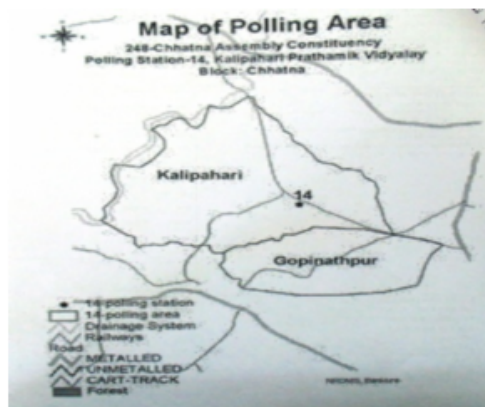

Nazri Naksha