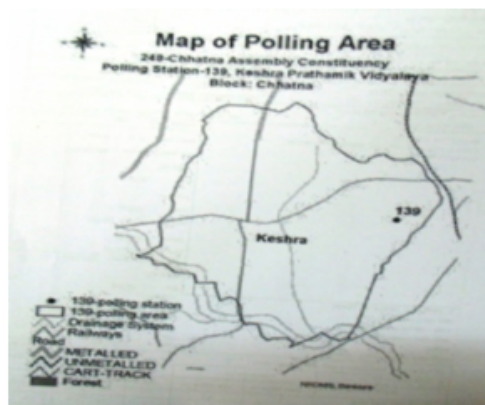

নির্বাচক নিবন্ধন আধিকারিকের স্বাক্ষর

Nazri Naksha

Google Map View

Polling Station Building Front View

Polling Station Front View

Cad View

Key MAP View

বিধানসভা নির্বাচনক্ষেত্রের নং, নাম : 248-ছাত্তনা  
ভাগ নং, নাম : 1-কেশরা, পোঃ-মন্ডল কেশরা