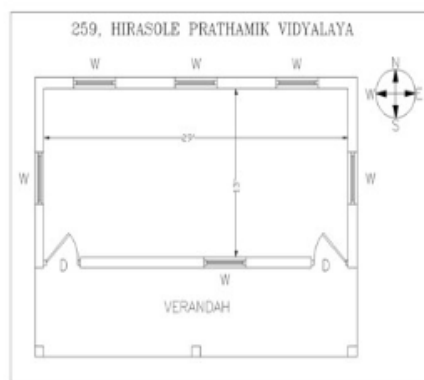

নির্বাচক নিবন্ধন আধিকারিকের স্বাক্ষর

Nazri Naksha

Google Map View

Polling Station Building Front View

Polling Station Front View

Cad View

Key MAP View

বিধানসভা নির্বাচনক্ষেত্রের নং, নাম : 248-ছাত্তনা  
ভাগ নং, নাম : 1-কেশরা, পোঃ-মন্ডল কেশরা