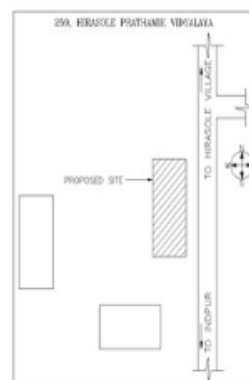

নির্বাচক নিবন্ধন আধিকারিকের স্বাক্ষর

Nazri Naksha

Google Map View

Polling Station Building Front View

Polling Station Front View

Cad View

Key MAP View

বিধানসভা নির্বাচনক্ষেত্রের নং, নাম : 248-ছাত্তনা  
ভাগ নং, নাম : 1-কেশরা, পোঃ-মন্ডল কেশরা