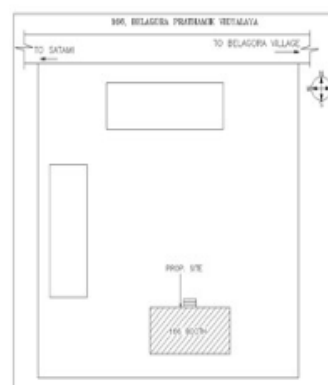

নির্বাচক নিবন্ধন আধিকারিকের স্বাক্ষর

Nazri Naksha

Google Map View

Polling Station Building Front View

Polling Station Front View

Cad View

Key MAP View

1 নাম : বৈদ্যনাথ টুডু পিতার নাম: সনাতন টুডু বাড়ির নং : n0006 বয়স : 50 লিঙ্গ : পুরুষ	RNG2106227 ফটো উপলব্ধ	2 নাম : জলেশ্বরী টুডু স্বামীর নাম: শ্যাম টুডু বাড়ির নং : n0010 বয়স : 56 লিঙ্গ : মহিলা	RNG2106342 ফটো উপলব্ধ	3 নাম : তারক নাথ টুডু পিতার নাম: প্রহ্লাদ টুডু বাড়ির নং : n0009 বয়স : 39 লিঙ্গ : পুরুষ	FRY2464014 ফটো উপলব্ধ
4 নাম : ঠান্ডামনি টুডু স্বামীর নাম: বৈদ্যনাথ টুডু বাড়ির নং : n0006 বয়স : 39 লিঙ্গ : মহিলা	FRY2366748 ফটো উপলব্ধ	5 নাম : সন্দীপ টুডু পিতার নাম: কৃষ্ণপদ টুডু বাড়ির নং : এন0004 বয়স : 25 লিঙ্গ : পুরুষ	RNG2215093 ফটো উপলব্ধ	6 নাম : রবিদাস টুডু পিতার নাম: আন্তোষ টুডু বাড়ির নং : n0002 বয়স : 41 লিঙ্গ : পুরুষ	FRY2614261 ফটো উপলব্ধ
7 নাম : পূর্ণিমা মূর্মা (টুডু) স্বামীর নাম: অনিল টুডু বাড়ির নং : n0006 বয়স : 38 লিঙ্গ : মহিলা	RNG1827450 ফটো উপলব্ধ	8 নাম : সীতারাম টুডু পিতার নাম: প্রহ্লাদ টুডু বাড়ির নং : n0009 বয়স : 45 লিঙ্গ : পুরুষ	FRY2366789 ফটো উপলব্ধ	9 নাম : লক্ষন টুডু পিতার নাম: আন্তোষ টুডু বাড়ির নং : n0002 বয়স : 42 লিঙ্গ : পুরুষ	FRY2366706 ফটো উপলব্ধ
10 নাম : শিবনাথ টুডু মায়ের নাম: বদনী টুডু বাড়ির নং : n0005 বয়স : 34 লিঙ্গ : পুরুষ	RNG1454636 ফটো উপলব্ধ	11 নাম : অনিল টুডু পিতার নাম: সনাতন টুডু বাড়ির নং : n0006 বয়স : 40 লিঙ্গ : পুরুষ	FRY2366755 ফটো উপলব্ধ	12 নাম : সারদী টুডু পিতার নাম: বৈদ্যনাথ টুডু বাড়ির নং : এন0006 বয়স : 20 লিঙ্গ : মহিলা	RNG2477875 ফটো উপলব্ধ
13 নাম : বাসনী টুডু স্বামীর নাম: আন্তোষ টুডু বাড়ির নং : n0007 বয়স : 66 লিঙ্গ : মহিলা	WB/35/248/498516 ফটো উপলব্ধ	14 নাম : ববিতা টুডু স্বামীর নাম: সীতারাম টুডু বাড়ির নং : n0009 বয়স : 35 লিঙ্গ : মহিলা	RNG1454628 ফটো উপলব্ধ	15 নাম : বৃন্দদেব টুডু পিতার নাম: প্রহ্লাদ টুডু বাড়ির নং : n0009 বয়স : 36 লিঙ্গ : পুরুষ	FRY2656361 ফটো উপলব্ধ
16 নাম : সর্বনাথ টুডু পিতার নাম: নবীন টুডু বাড়ির নং : n0012 বয়স : 53 লিঙ্গ : পুরুষ	WB/35/248/498138 ফটো উপলব্ধ	17 নাম : মালতী টুডু স্বামীর নাম: সর্বনাথ টুডু বাড়ির নং : n0012 বয়স : 42 লিঙ্গ : মহিলা	FRY2464022 ফটো উপলব্ধ	18 নাম : কবিতা টুডু স্বামীর নাম: তারকনাথ টুডু বাড়ির নং : n0009 বয়স : 28 লিঙ্গ : মহিলা	RNG1827443 ফটো উপলব্ধ
19 নাম : সুমিত্রা টুডু স্বামীর নাম: প্রহ্লাদ টুডু বাড়ির নং : n0009 বয়স : 65 লিঙ্গ : মহিলা	RNG2106409 ফটো উপলব্ধ	20 নাম : সনমনি টুডু স্বামীর নাম: মধুসূদন টুডু বাড়ির নং : n0005 বয়স : 41 লিঙ্গ : মহিলা	FRY2562429 ফটো উপলব্ধ	21 নাম : মঞ্জল টুডু পিতার নাম: গুরুপদ টুডু বাড়ির নং : n0005 বয়স : 44 লিঙ্গ : পুরুষ	FRY2366722 ফটো উপলব্ধ
22 নাম : মধুসূদন টুডু পিতার নাম: গুরুপদ টুডু বাড়ির নং : n0005 বয়স : 54 লিঙ্গ : পুরুষ	WB/35/248/498154 ফটো উপলব্ধ	23 নাম : বদনি টুডু স্বামীর নাম: গুরুপদ টুডু বাড়ির নং : n0005 বয়স : 76 লিঙ্গ : মহিলা	WB/35/248/498156 ফটো উপলব্ধ	24 নাম : বিলম টুডু পিতার নাম: কালু টুডু বাড়ির নং : n0004 বয়স : 53 লিঙ্গ : পুরুষ	WB/35/248/498158 ফটো উপলব্ধ
25 নাম : ফুলমনি টুডু স্বামীর নাম: কৃষ্ণপদ টুডু বাড়ির নং : n0004 বয়স : 56 লিঙ্গ : মহিলা	WB/35/248/498159 ফটো উপলব্ধ	26 নাম : কৃষ্ণপদ টুডু পিতার নাম: কালু টুডু বাড়ির নং : n0004 বয়স : 59 লিঙ্গ : পুরুষ	WB/35/248/498160 ফটো উপলব্ধ	27 নাম : সুভেন্দু টুডু পিতার নাম: কৃষ্ণপদ টুডু বাড়ির নং : এন0004 বয়স : 27 লিঙ্গ : পুরুষ	RNG2477933 ফটো উপলব্ধ
28 নাম : বাবুলাল টুডু পিতার নাম: আন্তোষ টুডু বাড়ির নং : n0002 বয়স : 38 লিঙ্গ : পুরুষ	FRY2656338 ফটো উপলব্ধ	29 নাম : শোভাবতী টুডু স্বামীর নাম: রবিদাশ টুডু বাড়ির নং : n0002 বয়স : 36 লিঙ্গ : মহিলা	RNG0589036 ফটো উপলব্ধ	30 নাম : পূর্ণিমা টুডু স্বামীর নাম: লক্ষন টুডু বাড়ির নং : n0002 বয়স : 40 লিঙ্গ : মহিলা	FRY2366714 ফটো উপলব্ধ