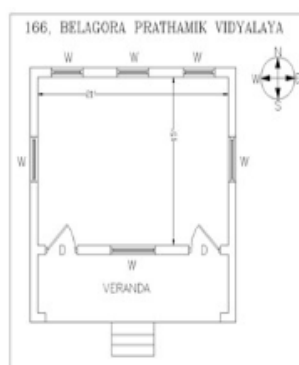

নির্বাচক নিবন্ধন আধিকারিকের স্বাক্ষর

Nazri Naksha

Google Map View

Polling Station Building Front View

Polling Station Front View

Cad View

Key MAP View

1 নাম : বৈদ্যনাথ টুডু পিতার নাম: সনাতন টুডু বাড়ির নং : n0006 বয়স : 50 লিঙ্গ : পুরুষ	RNG2106227 ফটো উপলব্ধ	2 নাম : জলেশ্বরী টুডু স্বামীর নাম: শ্যাম টুডু বাড়ির নং : n0010 বয়স : 56 লিঙ্গ : মহিলা	RNG2106342 ফটো উপলব্ধ	3 নাম : তারক নাথ টুডু পিতার নাম: প্রহ্লাদ টুডু বাড়ির নং : n0009 বয়স : 39 লিঙ্গ : পুরুষ	FRY2464014 ফটো উপলব্ধ
4 নাম : ঠান্ডামনি টুডু স্বামীর নাম: বৈদ্যনাথ টুডু বাড়ির নং : n0006 বয়স : 39 লিঙ্গ : মহিলা	FRY2366748 ফটো উপলব্ধ	5 নাম : সন্দীপ টুডু পিতার নাম: কৃষ্ণপদ টুডু বাড়ির নং : এন0004 বয়স : 25 লিঙ্গ : পুরুষ	RNG2215093 ফটো উপলব্ধ	6 নাম : রবিদাস টুডু পিতার নাম: আন্তোষ টুডু বাড়ির নং : n0002 বয়স : 41 লিঙ্গ : পুরুষ	FRY2614261 ফটো উপলব্ধ
7 নাম : পূর্ণিমা মূর্মা (টুডু) স্বামীর নাম: অনিল টুডু বাড়ির নং : n0006 বয়স : 38 লিঙ্গ : মহিলা	RNG1827450 ফটো উপলব্ধ	8 নাম : সীতারাম টুডু পিতার নাম: প্রহ্লাদ টুডু বাড়ির নং : n0009 বয়স : 45 লিঙ্গ : পুরুষ	FRY2366789 ফটো উপলব্ধ	9 নাম : লক্ষন টুডু পিতার নাম: আন্তোষ টুডু বাড়ির নং : n0002 বয়স : 42 লিঙ্গ : পুরুষ	FRY2366706 ফটো উপলব্ধ
10 নাম : শিবনাথ টুডু মায়ের নাম: বদনী টুডু বাড়ির নং : n0005 বয়স : 34 লিঙ্গ : পুরুষ	RNG1454636 ফটো উপলব্ধ	11 নাম : অনিল টুডু পিতার নাম: সনাতন টুডু বাড়ির নং : n0006 বয়স : 40 লিঙ্গ : পুরুষ	FRY2366755 ফটো উপলব্ধ	12 নাম : সারদী টুডু পিতার নাম: বৈদ্যনাথ টুডু বাড়ির নং : এন0006 বয়স : 20 লিঙ্গ : মহিলা	RNG2477875 ফটো উপলব্ধ
13 নাম : বাসনী টুডু স্বামীর নাম: আন্তোষ টুডু বাড়ির নং : n0007 বয়স : 66 লিঙ্গ : মহিলা	WB/35/248/498516 ফটো উপলব্ধ	14 নাম : ববিতা টুডু স্বামীর নাম: সীতারাম টুডু বাড়ির নং : n0009 বয়স : 35 লিঙ্গ : মহিলা	RNG1454628 ফটো উপলব্ধ	15 নাম : বৃন্দদেব টুডু পিতার নাম: প্রহ্লাদ টুডু বাড়ির নং : n0009 বয়স : 36 লিঙ্গ : পুরুষ	FRY2656361 ফটো উপলব্ধ
16 নাম : সর্বনাথ টুডু পিতার নাম: নবীন টুডু বাড়ির নং : n0012 বয়স : 53 লিঙ্গ : পুরুষ	WB/35/248/498138 ফটো উপলব্ধ	17 নাম : মালতী টুডু স্বামীর নাম: সর্বনাথ টুডু বাড়ির নং : n0012 বয়স : 42 লিঙ্গ : মহিলা	FRY2464022 ফটো উপলব্ধ	18 নাম : কবিতা টুডু স্বামীর নাম: তারকনাথ টুডু বাড়ির নং : n0009 বয়স : 28 লিঙ্গ : মহিলা	RNG1827443 ফটো উপলব্ধ
19 নাম : সুমিত্রা টুডু স্বামীর নাম: প্রহ্লাদ টুডু বাড়ির নং : n0009 বয়স : 65 লিঙ্গ : মহিলা	RNG2106409 ফটো উপলব্ধ	20 নাম : সনমনি টুডু স্বামীর নাম: মধুসূদন টুডু বাড়ির নং : n0005 বয়স : 41 লিঙ্গ : মহিলা	FRY2562429 ফটো উপলব্ধ	21 নাম : মঞ্জল টুডু পিতার নাম: গুরুপদ টুডু বাড়ির নং : n0005 বয়স : 44 লিঙ্গ : পুরুষ	FRY2366722 ফটো উপলব্ধ
22 নাম : মধুসূদন টুডু পিতার নাম: গুরুপদ টুডু বাড়ির নং : n0005 বয়স : 54 লিঙ্গ : পুরুষ	WB/35/248/498154 ফটো উপলব্ধ	23 নাম : বদনি টুডু স্বামীর নাম: গুরুপদ টুডু বাড়ির নং : n0005 বয়স : 76 লিঙ্গ : মহিলা	WB/35/248/498156 ফটো উপলব্ধ	24 নাম : বিলম টুডু পিতার নাম: কালু টুডু বাড়ির নং : n0004 বয়স : 53 লিঙ্গ : পুরুষ	WB/35/248/498158 ফটো উপলব্ধ
25 নাম : ফুলমনি টুডু স্বামীর নাম: কৃষ্ণপদ টুডু বাড়ির নং : n0004 বয়স : 56 লিঙ্গ : মহিলা	WB/35/248/498159 ফটো উপলব্ধ	26 নাম : কৃষ্ণপদ টুডু পিতার নাম: কালু টুডু বাড়ির নং : n0004 বয়স : 59 লিঙ্গ : পুরুষ	WB/35/248/498160 ফটো উপলব্ধ	27 নাম : সুভেন্দু টুডু পিতার নাম: কৃষ্ণপদ টুডু বাড়ির নং : এন0004 বয়স : 27 লিঙ্গ : পুরুষ	RNG2477933 ফটো উপলব্ধ
28 নাম : বাবুলাল টুডু পিতার নাম: আন্তোষ টুডু বাড়ির নং : n0002 বয়স : 38 লিঙ্গ : পুরুষ	FRY2656338 ফটো উপলব্ধ	29 নাম : শোভাবতী টুডু স্বামীর নাম: রবিদাশ টুডু বাড়ির নং : n0002 বয়স : 36 লিঙ্গ : মহিলা	RNG0589036 ফটো উপলব্ধ	30 নাম : পূর্ণিমা টুডু স্বামীর নাম: লক্ষন টুডু বাড়ির নং : n0002 বয়স : 40 লিঙ্গ : মহিলা	FRY2366714 ফটো উপলব্ধ