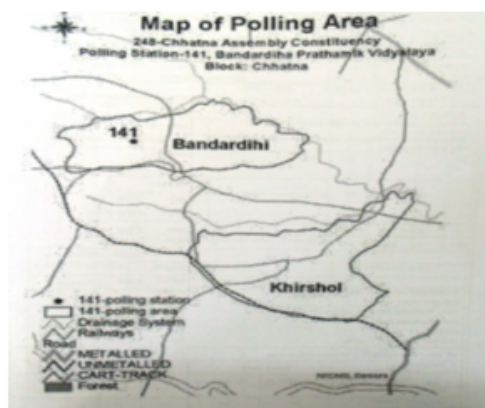

Nazri Naksha