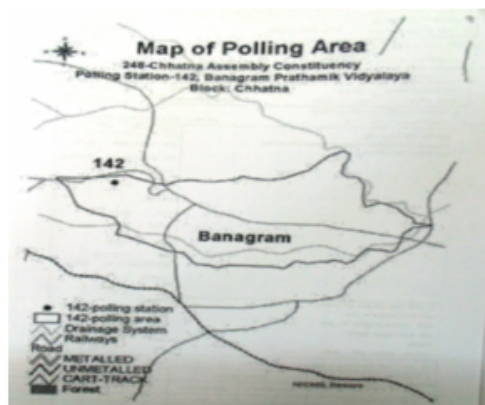

Nazri Naksha