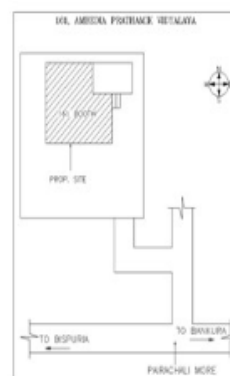

নির্বাচক নিবন্ধন আধিকারিকের স্বাক্ষর

Nazri Naksha

Google Map View

Polling Station Building Front View

Polling Station Front View

Cad View

Key MAP View

1 নাম : রাজীব বাউরী পিতার নাম: অজিত বাউরী বাড়ির নং : n0039 বয়স : 28 লিঙ্গ : পুরুষ	RNG1827666 ফটো উপলব্ধ	2 নাম : আলিয়া বাউরী স্বামীর নাম: রাজীব বাউরী বাড়ির নং : n0039 বয়স : 27 লিঙ্গ : মহিলা	RNG1950286 ফটো উপলব্ধ	3 নাম : ভিক্টু দত্ত স্বামীর নাম: বিশ্বনাথ দত্ত বাড়ির নং : n0057 বয়স : 76 লিঙ্গ : মহিলা	WB/35/248/498134 ফটো উপলব্ধ
4 নাম : গীতা দত্ত স্বামীর নাম: চিত্তরঞ্জন দত্ত বাড়ির নং : n0005 বয়স : 71 লিঙ্গ : মহিলা	WB/35/248/498098 ফটো উপলব্ধ	5 নাম : মোহন দত্ত পিতার নাম: রাম দত্ত বাড়ির নং : n0062 বয়স : 66 লিঙ্গ : পুরুষ	FRY2562387 ফটো উপলব্ধ	6 নাম : রিক্তু দত্ত স্বামীর নাম: সত্যেন্দ্র নাথ দত্ত বাড়ির নং : n0038 বয়স : 35 লিঙ্গ : মহিলা	RNG1950336 ফটো উপলব্ধ
7 নাম : সীমা দত্ত স্বামীর নাম: দীপক দত্ত বাড়ির নং : n0086 বয়স : 28 লিঙ্গ : মহিলা	RNG1827849 ফটো উপলব্ধ	8 নাম : চায়না কর স্বামীর নাম: পঞ্চানন কর বাড়ির নং : n0076 বয়স : 48 লিঙ্গ : মহিলা	RNG0540138 ফটো উপলব্ধ	9 নাম : শিবপ্রসাদ খাঁ পিতার নাম: তারাপদ খাঁ বাড়ির নং : n0052 বয়স : 76 লিঙ্গ : পুরুষ	RNG2348621 ফটো উপলব্ধ
10 নাম : রঞ্জিত খাঁ পিতার নাম: কিরীটি খাঁ বাড়ির নং : n0014 বয়স : 71 লিঙ্গ : পুরুষ	WB/35/248/498369 ফটো উপলব্ধ	11 নাম : মঞ্জু খাঁ স্বামীর নাম: রঞ্জিত খাঁ বাড়ির নং : n0014 বয়স : 64 লিঙ্গ : মহিলা	RNG2494110 ফটো উপলব্ধ	12 নাম : অরবিন্দ খাঁ পিতার নাম: ভজহরি খাঁ বাড়ির নং : n0027 বয়স : 63 লিঙ্গ : পুরুষ	RNG1827724 ফটো উপলব্ধ
13 নাম : গোরচাঁদ খাঁ পিতার নাম: ভোলানাথ খাঁ বাড়ির নং : n0025 বয়স : 55 লিঙ্গ : পুরুষ	WB/35/248/498537 ফটো উপলব্ধ	14 নাম : লব খাঁ পিতার নাম: কৃষ্ণপদ খাঁ বাড়ির নং : n0056 বয়স : 54 লিঙ্গ : পুরুষ	FRY2562247 ফটো উপলব্ধ	15 নাম : দুঃখ ভঞ্জন খাঁ পিতার নাম: তারাপদ খাঁ বাড়ির নং : n0052 বয়স : 53 লিঙ্গ : পুরুষ	WB/35/248/498073 ফটো উপলব্ধ
16 নাম : চম্পা খাঁ স্বামীর নাম: পিন্টু খাঁ বাড়ির নং : n0018 বয়স : 50 লিঙ্গ : মহিলা	RNG1543875 ফটো উপলব্ধ	17 নাম : রীতা খাঁ স্বামীর নাম: গোরচাঁদ খাঁ বাড়ির নং : n0025 বয়স : 49 লিঙ্গ : মহিলা	FRY2039204 ফটো উপলব্ধ	18 নাম : দেবদাস খাঁ পিতার নাম: রঞ্জিত খাঁ বাড়ির নং : n0014 বয়স : 43 লিঙ্গ : পুরুষ	FRY1387273 ফটো উপলব্ধ
19 নাম : মল্লিকা খাঁ স্বামীর নাম: লব খাঁ বাড়ির নং : n0056 বয়স : 43 লিঙ্গ : মহিলা	FRY2656247 ফটো উপলব্ধ	20 নাম : পিঙ্করানী খাঁ স্বামীর নাম: দেবদাস খাঁ বাড়ির নং : n0014 বয়স : 38 লিঙ্গ : মহিলা	RNG1286756 ফটো উপলব্ধ	21 নাম : সমন্ত কুমার খাঁ পিতার নাম: মানিক চন্দ্র খাঁ বাড়ির নং : n0069 বয়স : 37 লিঙ্গ : পুরুষ	FRY2613545 ফটো উপলব্ধ
22 নাম : মৌসুমী খাঁ স্বামীর নাম: জনার্দন খাঁ বাড়ির নং : n0083 বয়স : 35 লিঙ্গ : মহিলা	RNG1392703 ফটো উপলব্ধ	23 নাম : সঞ্জয় খাঁ পিতার নাম: শিবপ্রসাদ খাঁ বাড়ির নং : n0052 বয়স : 34 লিঙ্গ : পুরুষ	RNG1394774 ফটো উপলব্ধ	24 নাম : মৃদুলা খাঁ স্বামীর নাম: ধনঞ্জয় খাঁ বাড়ির নং : n0080 বয়স : 34 লিঙ্গ : মহিলা	RNG1275049 ফটো উপলব্ধ
25 নাম : রাকেশ খাঁ পিতার নাম: দিলীপ কুমার খাঁ বাড়ির নং : n0078 বয়স : 31 লিঙ্গ : পুরুষ	RNG1543933 ফটো উপলব্ধ	26 নাম : সুশান্ত খাঁ পিতার নাম: গোরচাঁদ খাঁ বাড়ির নং : n0025 বয়স : 28 লিঙ্গ : পুরুষ	RNG1827674 ফটো উপলব্ধ	27 নাম : বিষ্ণু খাঁ পিতার নাম: দিলীপ খাঁ বাড়ির নং : n0037 বয়স : 28 লিঙ্গ : পুরুষ	RNG1827690 ফটো উপলব্ধ
28 নাম : রঞ্জিত খাঁ পিতার নাম: ভীম চন্দ্র খাঁ বাড়ির নং : n0031 বয়স : 28 লিঙ্গ : পুরুষ	RNG1827708 ফটো উপলব্ধ	29 নাম : বিপ্লব খাঁ পিতার নাম: শান্তিময় খাঁ বাড়ির নং : n0015 বয়স : 28 লিঙ্গ : পুরুষ	RNG1827658 ফটো উপলব্ধ	30 নাম : শুভম খাঁ পিতার নাম: উত্তম খাঁ বাড়ির নং : n0053 বয়স : 28 লিঙ্গ : পুরুষ	RNG1827641 ফটো উপলব্ধ