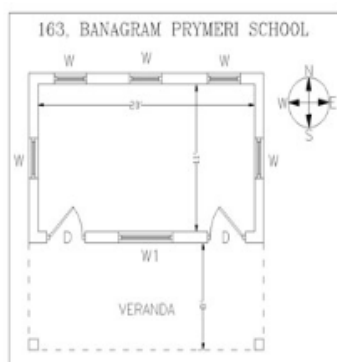

নির্বাচক নিবন্ধন আধিকারিকের স্বাক্ষর

Nazri Naksha

Google Map View

Polling Station Building Front View

Polling Station Front View

Cad View

Key MAP View

1 নাম : চায়না কুণ্ডু স্বামীর নাম : অভয় কুণ্ডু বাড়ির নং : n0057 বয়স : 39 লিঙ্গ : মহিলা	RNG0595504	ফটো উপলব্ধ	2 নাম : মামনি কুণ্ডু দত্ত স্বামীর নাম : তপন কুণ্ডু বাড়ির নং : এন0151 বয়স : 24 লিঙ্গ : মহিলা	RNG2419844	ফটো উপলব্ধ	3 নাম : কৃষ্ণ কুণ্ডু স্বামীর নাম : বিশ্বজিৎ রক্ষিত বাড়ির নং : ০০২ বয়স : 45 লিঙ্গ : মহিলা	RNG2306637	ফটো উপলব্ধ
4 নাম : সুরা কুণ্ডু পিতার নাম : সুজয় কুণ্ডু বাড়ির নং : এন0057 বয়স : 21 লিঙ্গ : মহিলা	RNG2376572	ফটো উপলব্ধ	5 নাম : সুভাদিপি কর কুণ্ডু স্বামীর নাম : তাপস কুণ্ডু বাড়ির নং : এন0029 বয়স : 26 লিঙ্গ : মহিলা	RNG2019727	ফটো উপলব্ধ	6 নাম : মাধব কুণ্ডু পিতার নাম : অশোক কুণ্ডু বাড়ির নং : এন0149 বয়স : 25 লিঙ্গ : পুরুষ	RNG2017440	ফটো উপলব্ধ
7 নাম : অভয় কুণ্ডু পিতার নাম : মানিক কুণ্ডু বাড়ির নং : n0057 বয়স : 42 লিঙ্গ : পুরুষ	FRY2367860	ফটো উপলব্ধ	8 নাম : দয়াল কুণ্ডু পিতার নাম : ত্রিলোচন কুণ্ডু বাড়ির নং : এন000 বয়স : 27 লিঙ্গ : পুরুষ	RNG2217479	ফটো উপলব্ধ	9 নাম : সুজয় কুণ্ডু পিতার নাম : মানিক কুণ্ডু বাড়ির নং : এন0057 বয়স : 49 লিঙ্গ : পুরুষ	FRY2562783	ফটো উপলব্ধ
10 নাম : মৌসুমী কুণ্ডু মায়ের নাম : চায়না কুণ্ডু বাড়ির নং : এন056 বয়স : 24 লিঙ্গ : মহিলা	RNG2306710	ফটো উপলব্ধ	11 নাম : নিমাই কুণ্ডু পিতার নাম : গোপাল কুণ্ডু বাড়ির নং : n0029 বয়স : 63 লিঙ্গ : পুরুষ	FRY2562809	ফটো উপলব্ধ	12 নাম : সাবিত্রী কুণ্ডু স্বামীর নাম : নিমাই কুণ্ডু বাড়ির নং : n0029 বয়স : 59 লিঙ্গ : মহিলা	FRY2562817	ফটো উপলব্ধ
13 নাম : তাপস কুণ্ডু পিতার নাম : নিমাই চন্দ্র কুণ্ডু বাড়ির নং : n0029 বয়স : 34 লিঙ্গ : পুরুষ	RNG1394980	ফটো উপলব্ধ	14 নাম : মানিক কুণ্ডু পিতার নাম : অন্নদা কুণ্ডু বাড়ির নং : n0057 বয়স : 71 লিঙ্গ : পুরুষ	WB/35/248/501448	ফটো উপলব্ধ	15 নাম : মিঠু কুণ্ডু স্বামীর নাম : সুজয় কুণ্ডু বাড়ির নং : n0057 বয়স : 48 লিঙ্গ : মহিলা	RNG0595496	ফটো উপলব্ধ
16 নাম : চায়না কুণ্ডু স্বামীর নাম : পরেশ কুণ্ডু বাড়ির নং : n0056 বয়স : 54 লিঙ্গ : মহিলা	WB/35/248/501420	ফটো উপলব্ধ	17 নাম : প্রশান্ত কুণ্ডু পিতার নাম : নিমাই কুণ্ডু বাড়ির নং : n0029 বয়স : 30 লিঙ্গ : পুরুষ	RNG1655067	ফটো উপলব্ধ	18 নাম : জিতেন্দ্রনাথ কুণ্ডু পিতার নাম : দুর্গাদাস কুণ্ডু বাড়ির নং : n0103 বয়স : 64 লিঙ্গ : পুরুষ	WB/35/248/501447	ফটো উপলব্ধ
19 নাম : মুনমুন কুণ্ডু স্বামীর নাম : সমীরন দে বাড়ির নং : n0185 বয়স : 35 লিঙ্গ : মহিলা	RNG1296425	ফটো উপলব্ধ	20 নাম : পিন্টু কুণ্ডু পিতার নাম : অশোক কুণ্ডু বাড়ির নং : n0085 বয়স : 24 লিঙ্গ : পুরুষ	RNG2152668	ফটো উপলব্ধ	21 নাম : অজয় কুণ্ডু পিতার নাম : মানিক কুণ্ডু বাড়ির নং : n0057 বয়স : 49 লিঙ্গ : পুরুষ	FRY2562791	ফটো উপলব্ধ
22 নাম : স্বপন কুণ্ডু পিতার নাম : শান্তিময় কুণ্ডু বাড়ির নং : এন0151 বয়স : 27 লিঙ্গ : পুরুষ	RNG2217503	ফটো উপলব্ধ	23 নাম : অমিত কুণ্ডু পিতার নাম : শান্তিময় কুণ্ডু বাড়ির নং : 1234 বয়স : 27 লিঙ্গ : পুরুষ	RNG1915800	ফটো উপলব্ধ	24 নাম : সুপ্রতি কুণ্ডু স্বামীর নাম : বিশ্বজিৎ কুণ্ডু বাড়ির নং : n0167 বয়স : 29 লিঙ্গ : মহিলা	RNG1950559	ফটো উপলব্ধ
25 নাম : শুভজিৎ কর পিতার নাম : চণ্ডী চরণ কর বাড়ির নং : এন0003 বয়স : 22 লিঙ্গ : পুরুষ	RNG2326619	ফটো উপলব্ধ	26 নাম : সুমন কর পিতার নাম : গোপাল চন্দ্র কর বাড়ির নং : n0125 বয়স : 24 লিঙ্গ : পুরুষ	RNG2152635	ফটো উপলব্ধ	27 নাম : দিবেন্দু বাউরী পিতার নাম : রুপলাল বাউরী বাড়ির নং : এন0019 বয়স : 27 লিঙ্গ : পুরুষ	RNG2017358	ফটো উপলব্ধ
28 নাম : রিতেশ কর পিতার নাম : গোবর্ধন কর বাড়ির নং : এন0012 বয়স : 25 লিঙ্গ : পুরুষ	RNG2017325	ফটো উপলব্ধ	29 নাম : শুভজিৎ কর পিতার নাম : নিত্যানন্দ কর বাড়ির নং : এন0026 বয়স : 25 লিঙ্গ : পুরুষ	RNG2017465	ফটো উপলব্ধ	30 নাম : পিন্টু কর পিতার নাম : দুঃখ ভঞ্জন কর বাড়ির নং : এন0019 বয়স : 25 লিঙ্গ : পুরুষ	RNG2017424	ফটো উপলব্ধ