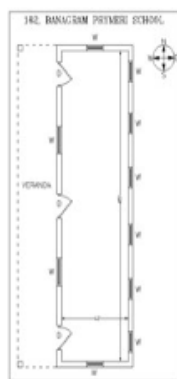

নির্বাচক নিবন্ধন আধিকারিকের স্বাক্ষর

Nazri Naksha

Google Map View

Polling Station Building Front View

Polling Station Front View

Cad View

Key MAP View

বিধানসভা নির্বাচনক্ষেত্রের নং, নাম : 248-ছাত্তনা  
ভাগ নং, নাম : 1-হেত্যাভোড়া, পোঃ-চামটাগড়া