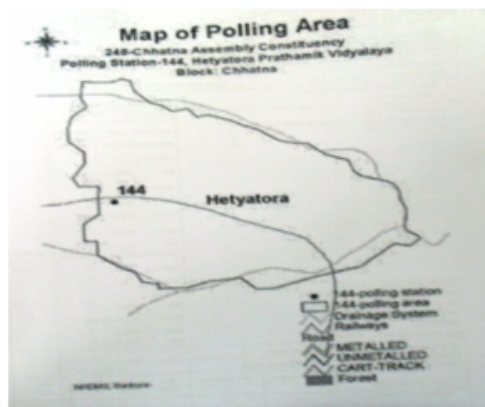

Nazri Naksha