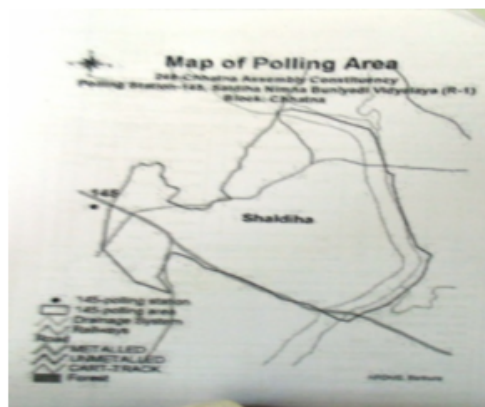

Nazri Naksha