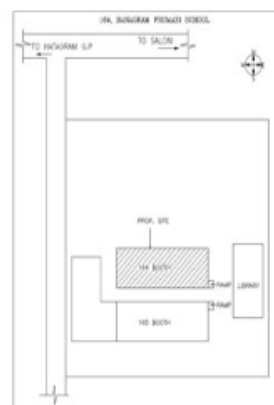

নির্বাচক নিবন্ধন আধিকারিকের স্বাক্ষর

Nazri Naksha

Google Map View

Polling Station Building Front View

Polling Station Front View

Cad View

Key MAP View

1	RNG2269215	নাম : ০০০০ ০০০ মায়ের নাম : ০০০০০০ ০০০ বাড়ির নং : ০০০ বয়স : 30 লিঙ্গ : পুরুষ	ফটো উপলব্ধ	2	RNG2375582	নাম : চম্পা রায় স্বামীর নাম : সাগর রায় বাড়ির নং : এন0176 বয়স : 26 লিঙ্গ : মহিলা	ফটো উপলব্ধ	3	RNG2375772	নাম : রুমা আচার্য স্বামীর নাম : আশিষ আচার্য বাড়ির নং : এন0036 বয়স : 22 লিঙ্গ : মহিলা	ফটো উপলব্ধ
4	RNG2015006	নাম : তারকনাথ আচার্য পিতার নাম : আদিত্য আচার্য বাড়ির নং : এন000 বয়স : 25 লিঙ্গ : পুরুষ	ফটো উপলব্ধ	5	RNG2419455	নাম : সুদেব আচার্য পিতার নাম : শীতল আচার্য বাড়ির নং : n0037 বয়স : 48 লিঙ্গ : পুরুষ	ফটো উপলব্ধ	6	RNG2420313	নাম : উদয়ভানু আচার্য পিতার নাম : বঙ্কিম আচার্য বাড়ির নং : সী/ও- বঙ্কিম আচার্য বয়স : 50 লিঙ্গ : পুরুষ	ফটো উপলব্ধ
7	RNG0603001	নাম : প্রকাশ আচার্য পিতার নাম : শান্তিগোপাল আচার্য বাড়ির নং : n0038 বয়স : 37 লিঙ্গ : পুরুষ	ফটো উপলব্ধ	8	RNG1288653	নাম : অপর্ণা আচার্য স্বামীর নাম : কার্তিক আচার্য বাড়ির নং : n0036 বয়স : 38 লিঙ্গ : মহিলা	ফটো উপলব্ধ	9	RNG2431062	নাম : কার্তিক আচার্য পিতার নাম : আদিত্য আচার্য বাড়ির নং : n0036 বয়স : 49 লিঙ্গ : পুরুষ	ফটো উপলব্ধ
10	RNG2153682	নাম : সুশান্ত আচার্য পিতার নাম : দীনবন্ধু আচার্য বাড়ির নং : n0043 বয়স : 24 লিঙ্গ : পুরুষ	ফটো উপলব্ধ	11	RNG2217669	নাম : সাহেব আচার্য পিতার নাম : উদয়ভানু আচার্য বাড়ির নং : এন০০৪২ বয়স : 23 লিঙ্গ : পুরুষ	ফটো উপলব্ধ	12	RNG2326288	নাম : বন্দনা আচার্য স্বামীর নাম : দেবশিষ আচার্য বাড়ির নং : এন0036 বয়স : 24 লিঙ্গ : মহিলা	ফটো উপলব্ধ
13	RNG2339737	নাম : অন্বেষা আচার্য পিতার নাম : প্রভাত আচার্য বাড়ির নং : এন0035 বয়স : 22 লিঙ্গ : মহিলা	ফটো উপলব্ধ	14	RNG2326049	নাম : ছন্দা আচার্য পিতার নাম : অসীম আচার্য বাড়ির নং : এন0036 বয়স : 23 লিঙ্গ : মহিলা	ফটো উপলব্ধ	15	RNG2306413	নাম : অনিমা আচার্য স্বামীর নাম : প্রকাশ আচার্য বাড়ির নং : এন0038 বয়স : 26 লিঙ্গ : মহিলা	ফটো উপলব্ধ
16	RNG2217990	নাম : গীতা আচার্য স্বামীর নাম : বীরেন আচার্য বাড়ির নং : না বয়স : 58 লিঙ্গ : মহিলা	ফটো উপলব্ধ	17	RNG2217552	নাম : সনু আচার্য পিতার নাম : কানাইলাল আচার্য বাড়ির নং : এন০০৪২ বয়স : 24 লিঙ্গ : পুরুষ	ফটো উপলব্ধ	18	WB/35/248/510176	নাম : মাধবী আচার্য স্বামীর নাম : শান্তিগোপাল আচার্য বাড়ির নং : n0038 বয়স : 63 লিঙ্গ : মহিলা	ফটো উপলব্ধ
19	FRY2371623	নাম : ছায়া আচার্য স্বামীর নাম : অসীম আচার্য বাড়ির নং : n0036 বয়স : 47 লিঙ্গ : মহিলা	ফটো উপলব্ধ	20	RNG2299063	নাম : অসীম আচার্য পিতার নাম : আদিত্য আচার্য বাড়ির নং : n0036 বয়স : 54 লিঙ্গ : পুরুষ	ফটো উপলব্ধ	21	FRY2564920	নাম : বেলারানী আচার্য স্বামীর নাম : আদিত্য আচার্য বাড়ির নং : n0036 বয়স : 66 লিঙ্গ : মহিলা	ফটো উপলব্ধ
22	RNG1655562	নাম : বন্দনা আচার্য স্বামীর নাম : অমিত আচার্য বাড়ির নং : n0035 বয়স : 30 লিঙ্গ : মহিলা	ফটো উপলব্ধ	23	FRY1387737	নাম : অমিত আচার্য পিতার নাম : অপূর্বকৃষ্ণ আচার্য বাড়ির নং : n0035 বয়স : 46 লিঙ্গ : পুরুষ	ফটো উপলব্ধ	24	FRY2614485	নাম : কৃষ্ণা আচার্য স্বামীর নাম : প্রভাত আচার্য বাড়ির নং : n0035 বয়স : 43 লিঙ্গ : মহিলা	ফটো উপলব্ধ
25	RNG2218527	নাম : দীপঙ্কর আচার্য পিতার নাম : বীরেন আচার্য বাড়ির নং : না বয়স : 38 লিঙ্গ : পুরুষ	ফটো উপলব্ধ	26	WB/35/248/510177	নাম : ছবিলা আচার্য স্বামীর নাম : কার্তিক আচার্য বাড়ির নং : n0056 বয়স : 63 লিঙ্গ : মহিলা	ফটো উপলব্ধ	27	WB/35/248/510520	নাম : বন্দনা আচার্য স্বামীর নাম : দীনবন্ধু আচার্য বাড়ির নং : n0043 বয়স : 49 লিঙ্গ : মহিলা	ফটো উপলব্ধ
28	WB/35/248/510532	নাম : দীনবন্ধু আচার্য পিতার নাম : অরুণ আচার্য বাড়ির নং : n0043 বয়স : 51 লিঙ্গ : পুরুষ	ফটো উপলব্ধ	29	WB/35/248/510523	নাম : কম্পনা আচার্য স্বামীর নাম : অরুণ আচার্য বাড়ির নং : n0043 বয়স : 61 লিঙ্গ : মহিলা	ফটো উপলব্ধ	30	FRY2613792	নাম : চন্দনা আচার্য স্বামীর নাম : উদয়ভানু আচার্য বাড়ির নং : n0042 বয়স : 39 লিঙ্গ : মহিলা	ফটো উপলব্ধ