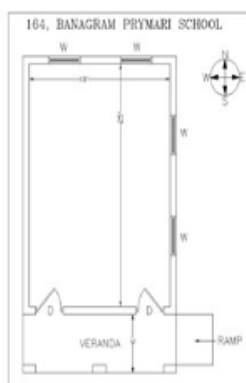

নির্বাচক নিবন্ধন আধিকারিকের স্বাক্ষর

Nazri Naksha

Google Map View

Polling Station Building Front View

Polling Station Front View

Cad View

Key MAP View

1	RNG2269215	নাম : ০০০০ ০০০ মায়ের নাম : ০০০০০০ ০০০ বাড়ির নং : ০০০ বয়স : 30 লিঙ্গ : পুরুষ	ফটো উপলব্ধ	2	RNG2375582	নাম : চম্পা রায় স্বামীর নাম : সাগর রায় বাড়ির নং : এন0176 বয়স : 26 লিঙ্গ : মহিলা	ফটো উপলব্ধ	3	RNG2375772	নাম : রুমা আচার্য স্বামীর নাম : আশিষ আচার্য বাড়ির নং : এন0036 বয়স : 22 লিঙ্গ : মহিলা	ফটো উপলব্ধ
4	RNG2015006	নাম : তারকনাথ আচার্য পিতার নাম : আদিত্য আচার্য বাড়ির নং : এন000 বয়স : 25 লিঙ্গ : পুরুষ	ফটো উপলব্ধ	5	RNG2419455	নাম : সুদেব আচার্য পিতার নাম : শীতল আচার্য বাড়ির নং : n0037 বয়স : 48 লিঙ্গ : পুরুষ	ফটো উপলব্ধ	6	RNG2420313	নাম : উদয়ভানু আচার্য পিতার নাম : বঙ্কিম আচার্য বাড়ির নং : সী/ও- বঙ্কিম আচার্য বয়স : 50 লিঙ্গ : পুরুষ	ফটো উপলব্ধ
7	RNG0603001	নাম : প্রকাশ আচার্য পিতার নাম : শান্তিগোপাল আচার্য বাড়ির নং : n0038 বয়স : 37 লিঙ্গ : পুরুষ	ফটো উপলব্ধ	8	RNG1288653	নাম : অপর্ণা আচার্য স্বামীর নাম : কার্তিক আচার্য বাড়ির নং : n0036 বয়স : 38 লিঙ্গ : মহিলা	ফটো উপলব্ধ	9	RNG2431062	নাম : কার্তিক আচার্য পিতার নাম : আদিত্য আচার্য বাড়ির নং : n0036 বয়স : 49 লিঙ্গ : পুরুষ	ফটো উপলব্ধ
10	RNG2153682	নাম : সুশান্ত আচার্য পিতার নাম : দীনবন্ধু আচার্য বাড়ির নং : n0043 বয়স : 24 লিঙ্গ : পুরুষ	ফটো উপলব্ধ	11	RNG2217669	নাম : সাহেব আচার্য পিতার নাম : উদয়ভানু আচার্য বাড়ির নং : এন০০৪২ বয়স : 23 লিঙ্গ : পুরুষ	ফটো উপলব্ধ	12	RNG2326288	নাম : বন্দনা আচার্য স্বামীর নাম : দেবশিষ আচার্য বাড়ির নং : এন0036 বয়স : 24 লিঙ্গ : মহিলা	ফটো উপলব্ধ
13	RNG2339737	নাম : অন্বেষা আচার্য পিতার নাম : প্রভাত আচার্য বাড়ির নং : এন0035 বয়স : 22 লিঙ্গ : মহিলা	ফটো উপলব্ধ	14	RNG2326049	নাম : ছন্দা আচার্য পিতার নাম : অসীম আচার্য বাড়ির নং : এন0036 বয়স : 23 লিঙ্গ : মহিলা	ফটো উপলব্ধ	15	RNG2306413	নাম : অনিমা আচার্য স্বামীর নাম : প্রকাশ আচার্য বাড়ির নং : এন0038 বয়স : 26 লিঙ্গ : মহিলা	ফটো উপলব্ধ
16	RNG2217990	নাম : গীতা আচার্য স্বামীর নাম : বীরেন আচার্য বাড়ির নং : না বয়স : 58 লিঙ্গ : মহিলা	ফটো উপলব্ধ	17	RNG2217552	নাম : সনু আচার্য পিতার নাম : কানাইলাল আচার্য বাড়ির নং : এন০০৪২ বয়স : 24 লিঙ্গ : পুরুষ	ফটো উপলব্ধ	18	WB/35/248/510176	নাম : মাধবী আচার্য স্বামীর নাম : শান্তিগোপাল আচার্য বাড়ির নং : n0038 বয়স : 63 লিঙ্গ : মহিলা	ফটো উপলব্ধ
19	FRY2371623	নাম : ছায়া আচার্য স্বামীর নাম : অসীম আচার্য বাড়ির নং : n0036 বয়স : 47 লিঙ্গ : মহিলা	ফটো উপলব্ধ	20	RNG2299063	নাম : অসীম আচার্য পিতার নাম : আদিত্য আচার্য বাড়ির নং : n0036 বয়স : 54 লিঙ্গ : পুরুষ	ফটো উপলব্ধ	21	FRY2564920	নাম : বেলারানী আচার্য স্বামীর নাম : আদিত্য আচার্য বাড়ির নং : n0036 বয়স : 66 লিঙ্গ : মহিলা	ফটো উপলব্ধ
22	RNG1655562	নাম : বন্দনা আচার্য স্বামীর নাম : অমিত আচার্য বাড়ির নং : n0035 বয়স : 30 লিঙ্গ : মহিলা	ফটো উপলব্ধ	23	FRY1387737	নাম : অমিত আচার্য পিতার নাম : অপূর্বকৃষ্ণ আচার্য বাড়ির নং : n0035 বয়স : 46 লিঙ্গ : পুরুষ	ফটো উপলব্ধ	24	FRY2614485	নাম : কৃষ্ণা আচার্য স্বামীর নাম : প্রভাত আচার্য বাড়ির নং : n0035 বয়স : 43 লিঙ্গ : মহিলা	ফটো উপলব্ধ
25	RNG2218527	নাম : দীপঙ্কর আচার্য পিতার নাম : বীরেন আচার্য বাড়ির নং : না বয়স : 38 লিঙ্গ : পুরুষ	ফটো উপলব্ধ	26	WB/35/248/510177	নাম : ছবিলা আচার্য স্বামীর নাম : কার্তিক আচার্য বাড়ির নং : n0056 বয়স : 63 লিঙ্গ : মহিলা	ফটো উপলব্ধ	27	WB/35/248/510520	নাম : বন্দনা আচার্য স্বামীর নাম : দীনবন্ধু আচার্য বাড়ির নং : n0043 বয়স : 49 লিঙ্গ : মহিলা	ফটো উপলব্ধ
28	WB/35/248/510532	নাম : দীনবন্ধু আচার্য পিতার নাম : অরুণ আচার্য বাড়ির নং : n0043 বয়স : 51 লিঙ্গ : পুরুষ	ফটো উপলব্ধ	29	WB/35/248/510523	নাম : কম্পনা আচার্য স্বামীর নাম : অরুণ আচার্য বাড়ির নং : n0043 বয়স : 61 লিঙ্গ : মহিলা	ফটো উপলব্ধ	30	FRY2613792	নাম : চন্দনা আচার্য স্বামীর নাম : উদয়ভানু আচার্য বাড়ির নং : n0042 বয়স : 39 লিঙ্গ : মহিলা	ফটো উপলব্ধ