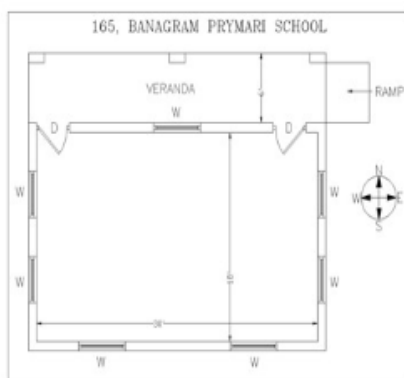

নির্বাচক নিবন্ধন আধিকারিকের স্বাক্ষর

Nazri Naksha

Google Map View

Polling Station Building Front View

Polling Station Front View

Cad View

Key MAP View

বিধানসভা নির্বাচনকেন্দ্রের নং, নাম : 248-ছাত্তনা
ভাগ নং, নাম : 1-শালডিহা(আংশিক), পোঃ-শালডিহা পিঠাবাদ