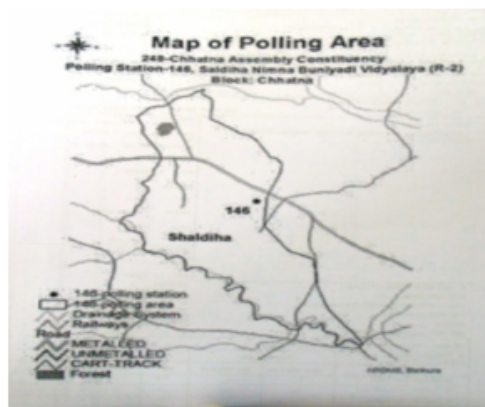

Nazri Naksha