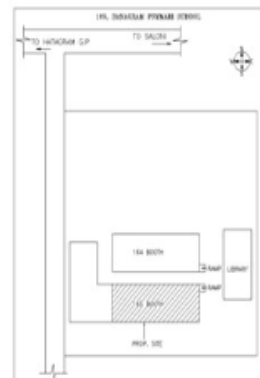

নির্বাচক নিবন্ধন আধিকারিকের স্বাক্ষর

Nazri Naksha

Google Map View

Polling Station Building Front View

Polling Station Front View

Cad View

Key MAP View

বিধানসভা নির্বাচনকেন্দ্রের নং, নাম : 248-ছাত্তনা
ভাগ নং, নাম : 1-শালডিহা(আংশিক), পোঃ-শালডিহা পিঠাবাদ