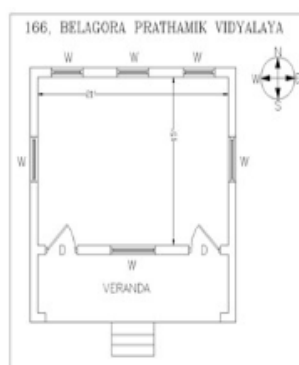

নির্বাচক নিবন্ধন আধিকারিকের স্বাক্ষর

Nazri Naksha

Google Map View

Polling Station Building Front View

Polling Station Front View

Cad View

Key MAP View

বিধানসভা নির্বাচনক্ষেত্রের নং, নাম : 248-ছাত্তনা
ভাগ নং, নাম : 1-ভাগুরবেড়, পোঃ-শালডিহা পিঠাবাদ