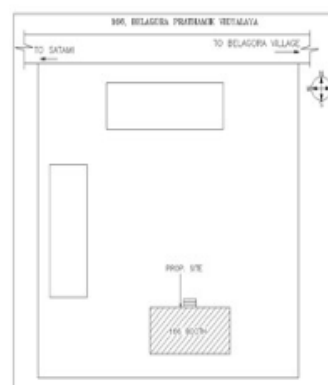

নির্বাচক নিবন্ধন আধিকারিকের স্বাক্ষর

Nazri Naksha

Google Map View

Polling Station Building Front View

Polling Station Front View

Cad View

Key MAP View

বিধানসভা নির্বাচনক্ষেত্রের নং, নাম : 248-ছাত্তনা
ভাগ নং, নাম : 1-ভাগুরবেড়, পোঃ-শালডিহা পিঠাবাদ