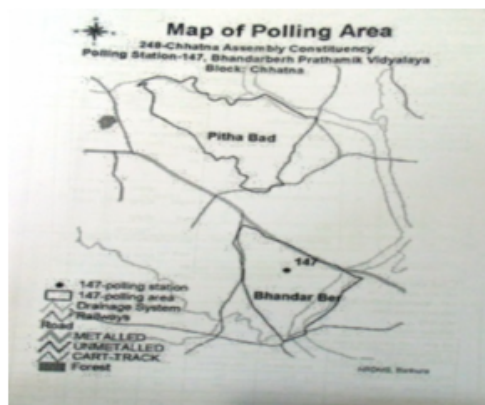

Nazri Naksha