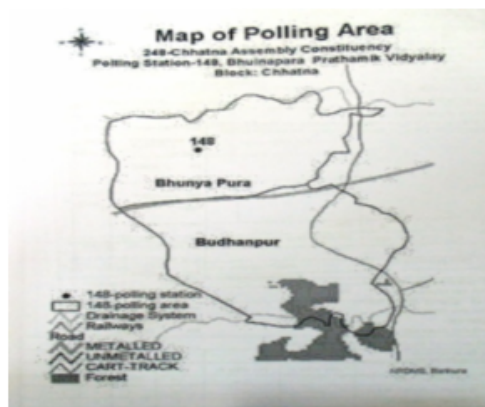

Nazri Naksha