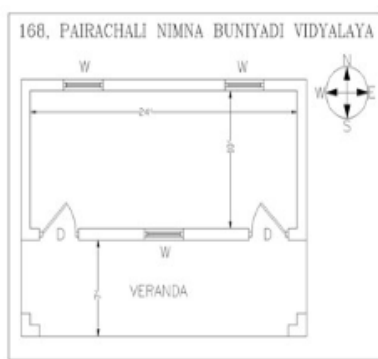

নির্বাচক নিবন্ধন আধিকারিকের স্বাক্ষর

Nazri Naksha

Google Map View

Polling Station Building Front View

Polling Station Front View

Cad View

Key MAP View

বিধানসভা নির্বাচনক্ষেত্রের নং, নাম : 248-ছাত্তনা
ভাগ নং, নাম : 1-ভূইয়াপাড়া, পোঃ-বুধনপুর