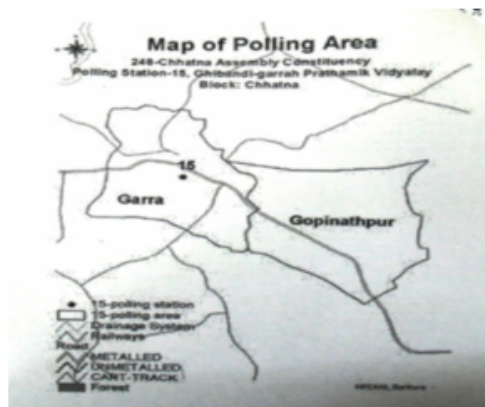

Nazri Naksha