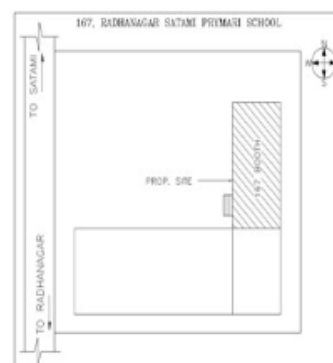

নির্বাচক নিবন্ধন আধিকারিকের স্বাক্ষর

Nazri Naksha

Google Map View

Polling Station Building Front View

Polling Station Front View

Cad View

Key MAP View

1 নাম : ইন্দ্রজিৎ মুর্মু পিতার নাম: রঞ্জিৎ কুমার মুর্মু বাড়ির নং : এন0119 বয়স : 26 লিঙ্গ : পুরুষ	RNG2045383 ফটো উপলব্ধ	2 নাম : বাপী আচার্য পিতার নাম: হরেন্দ্রনাথ আচার্য বাড়ির নং : n0073 বয়স : 44 লিঙ্গ : পুরুষ	FRY1213610 ফটো উপলব্ধ	3 নাম : হরেন্দ্রনাথ আচার্য পিতার নাম: বৈদ্যনাথ আচার্য বাড়ির নং : n0073 বয়স : 73 লিঙ্গ : পুরুষ	RNG2170496 ফটো উপলব্ধ
4 নাম : সোমা আচার্য স্বামীর নাম: শোভন আচার্য বাড়ির নং : n0074 বয়স : 29 লিঙ্গ : মহিলা	RNG1756790 ফটো উপলব্ধ	5 নাম : সন্দীপন আচার্য পিতার নাম: শুকদেব আচার্য বাড়ির নং : n0074 বয়স : 30 লিঙ্গ : পুরুষ	RNG1657105 ফটো উপলব্ধ	6 নাম : মঞ্জু আচার্য স্বামীর নাম: শুকদেব আচার্য বাড়ির নং : n0096 বয়স : 61 লিঙ্গ : মহিলা	WB/35/248/414050 ফটো উপলব্ধ
7 নাম : হীরামতি আচার্য স্বামীর নাম: অমর আচার্য বাড়ির নং : n0072 বয়স : 73 লিঙ্গ : মহিলা	WB/35/248/414409 ফটো উপলব্ধ	8 নাম : দেবাশিষ আচার্য পিতার নাম: অমর আচার্য বাড়ির নং : n0072 বয়স : 47 লিঙ্গ : পুরুষ	FRY2327872 ফটো উপলব্ধ	9 নাম : অনন্ত প্রসাদ আচার্য পিতার নাম: অমরনাথ আচার্য বাড়ির নং : n0072 বয়স : 43 লিঙ্গ : পুরুষ	FRY2549053 ফটো উপলব্ধ
10 নাম : পুতুল আচার্য স্বামীর নাম: দেবাশীষ আচার্য বাড়ির নং : n0072 বয়স : 31 লিঙ্গ : মহিলা	RNG1657154 ফটো উপলব্ধ	11 নাম : কৃষ্ণা আচার্য স্বামীর নাম: হরেন্দ্রনাথ আচার্য বাড়ির নং : n0073 বয়স : 65 লিঙ্গ : মহিলা	WB/35/248/414412 ফটো উপলব্ধ	12 নাম : সুপ্রিয়া আচার্য স্বামীর নাম: বাপী আচার্য বাড়ির নং : n0073 বয়স : 30 লিঙ্গ : মহিলা	RNG1657121 ফটো উপলব্ধ
13 নাম : বাবলু আচার্য পিতার নাম: হরেন্দ্রনাথ আচার্য বাড়ির নং : n0073 বয়স : 42 লিঙ্গ : পুরুষ	FRY2327898 ফটো উপলব্ধ	14 নাম : শুকদেব আচার্য পিতার নাম: বৈদ্যনাথ আচার্য বাড়ির নং : n0074 বয়স : 66 লিঙ্গ : পুরুষ	WB/35/248/414422 ফটো উপলব্ধ	15 নাম : শোভন আচার্য পিতার নাম: শুকদেব আচার্য বাড়ির নং : n0074 বয়স : 39 লিঙ্গ : পুরুষ	FRY2549517 ফটো উপলব্ধ
16 নাম : পুষ্প কুন্তকার স্বামীর নাম: গতিলাল কুন্তকার বাড়ির নং : n0097 বয়স : 76 লিঙ্গ : মহিলা	WB/35/248/414494 ফটো উপলব্ধ	17 নাম : সমীর কুন্তকার পিতার নাম: গতিলাল কুন্তকার বাড়ির নং : n0097 বয়স : 50 লিঙ্গ : পুরুষ	WB/35/248/414512 ফটো উপলব্ধ	18 নাম : অম্বিকা কুন্তকার স্বামীর নাম: সমীর কুন্তকার বাড়ির নং : n0097 বয়স : 44 লিঙ্গ : মহিলা	FRY2327914 ফটো উপলব্ধ
19 নাম : কাজল কুন্তকার পিতার নাম: সমীর কুন্তকার বাড়ির নং : এন0097 বয়স : 23 লিঙ্গ : পুরুষ	RNG2219467 ফটো উপলব্ধ	20 নাম : নন্দলাল কুন্তকার পিতার নাম: মতিলাল কুন্তকার বাড়ির নং : n0132 বয়স : 43 লিঙ্গ : পুরুষ	FRY2326940 ফটো উপলব্ধ	21 নাম : বালিকা কুন্তকার স্বামীর নাম: মতিলাল কুন্তকার বাড়ির নং : n0132 বয়স : 63 লিঙ্গ : মহিলা	RNG2219509 ফটো উপলব্ধ
22 নাম : পূর্ণিমা কুন্তকার স্বামীর নাম: নন্দলাল কুন্তকার বাড়ির নং : n0132 বয়স : 38 লিঙ্গ : মহিলা	FRY2608032 ফটো উপলব্ধ	23 নাম : উজ্জ্বল কুন্তকার পিতার নাম: সমীর কুন্তকার বাড়ির নং : এন0097 বয়স : 26 লিঙ্গ : পুরুষ	RNG2042703 ফটো উপলব্ধ	24 নাম : প্রনব কুমার ঘোষ পিতার নাম: গৌর চন্দ্র ঘোষ বাড়ির নং : n0094 বয়স : 66 লিঙ্গ : পুরুষ	WB/35/248/414425 ফটো উপলব্ধ
25 নাম : নমিতা ঘোষ স্বামীর নাম: প্রনব কুমার ঘোষ বাড়ির নং : n0094 বয়স : 59 লিঙ্গ : মহিলা	WB/35/248/414077 ফটো উপলব্ধ	26 নাম : শান্তনু ঘোষ পিতার নাম: প্রনব কুমার ঘোষ বাড়ির নং : n0094 বয়স : 27 লিঙ্গ : পুরুষ	RNG1914241 ফটো উপলব্ধ	27 নাম : শীতলা মাহাত স্বামীর নাম: সমরেশ মাহাত বাড়ির নং : এন000 বয়স : 26 লিঙ্গ : মহিলা	XWI1989409 ফটো উপলব্ধ
28 নাম : রুমা ভূইয়া পিতার নাম: উত্তম ভূইয়া বাড়ির নং : এন00 বয়স : 24 লিঙ্গ : মহিলা	NVP2233567 ফটো উপলব্ধ	29 নাম : বাপন কিস্কু পিতার নাম: অজিত কিস্কু বাড়ির নং : এন0158 বয়স : 24 লিঙ্গ : পুরুষ	RNG2170298 ফটো উপলব্ধ	30 নাম : সিদ্ধেশ্বরী কিস্কু পিতার নাম: লখিমদর কিস্কু বাড়ির নং : এন0159 বয়স : 24 লিঙ্গ : মহিলা	RNG2170330 ফটো উপলব্ধ