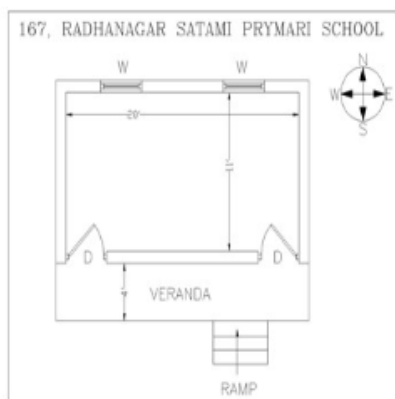

নির্বাচক নিবন্ধন আধিকারিকের স্বাক্ষর

Nazri Naksha

Google Map View

Polling Station Building Front View

Polling Station Front View

Cad View

Key MAP View

1 নাম : ইন্দ্রজিৎ মুর্মু পিতার নাম: রঞ্জিৎ কুমার মুর্মু বাড়ির নং : এন0119 বয়স : 26 লিঙ্গ : পুরুষ	RNG2045383 ফটো উপলব্ধ	2 নাম : বাপী আচার্য পিতার নাম: হরেন্দ্রনাথ আচার্য বাড়ির নং : n0073 বয়স : 44 লিঙ্গ : পুরুষ	FRY1213610 ফটো উপলব্ধ	3 নাম : হরেন্দ্রনাথ আচার্য পিতার নাম: বৈদ্যনাথ আচার্য বাড়ির নং : n0073 বয়স : 73 লিঙ্গ : পুরুষ	RNG2170496 ফটো উপলব্ধ
4 নাম : সোমা আচার্য স্বামীর নাম: শোভন আচার্য বাড়ির নং : n0074 বয়স : 29 লিঙ্গ : মহিলা	RNG1756790 ফটো উপলব্ধ	5 নাম : সন্দীপন আচার্য পিতার নাম: শুকদেব আচার্য বাড়ির নং : n0074 বয়স : 30 লিঙ্গ : পুরুষ	RNG1657105 ফটো উপলব্ধ	6 নাম : মঞ্জু আচার্য স্বামীর নাম: শুকদেব আচার্য বাড়ির নং : n0096 বয়স : 61 লিঙ্গ : মহিলা	WB/35/248/414050 ফটো উপলব্ধ
7 নাম : হীরামতি আচার্য স্বামীর নাম: অমর আচার্য বাড়ির নং : n0072 বয়স : 73 লিঙ্গ : মহিলা	WB/35/248/414409 ফটো উপলব্ধ	8 নাম : দেবাশিষ আচার্য পিতার নাম: অমর আচার্য বাড়ির নং : n0072 বয়স : 47 লিঙ্গ : পুরুষ	FRY2327872 ফটো উপলব্ধ	9 নাম : অনন্ত প্রসাদ আচার্য পিতার নাম: অমরনাথ আচার্য বাড়ির নং : n0072 বয়স : 43 লিঙ্গ : পুরুষ	FRY2549053 ফটো উপলব্ধ
10 নাম : পুতুল আচার্য স্বামীর নাম: দেবাশীষ আচার্য বাড়ির নং : n0072 বয়স : 31 লিঙ্গ : মহিলা	RNG1657154 ফটো উপলব্ধ	11 নাম : কৃষ্ণা আচার্য স্বামীর নাম: হরেন্দ্রনাথ আচার্য বাড়ির নং : n0073 বয়স : 65 লিঙ্গ : মহিলা	WB/35/248/414412 ফটো উপলব্ধ	12 নাম : সুপ্রিয়া আচার্য স্বামীর নাম: বাপী আচার্য বাড়ির নং : n0073 বয়স : 30 লিঙ্গ : মহিলা	RNG1657121 ফটো উপলব্ধ
13 নাম : বাবলু আচার্য পিতার নাম: হরেন্দ্রনাথ আচার্য বাড়ির নং : n0073 বয়স : 42 লিঙ্গ : পুরুষ	FRY2327898 ফটো উপলব্ধ	14 নাম : শুকদেব আচার্য পিতার নাম: বৈদ্যনাথ আচার্য বাড়ির নং : n0074 বয়স : 66 লিঙ্গ : পুরুষ	WB/35/248/414422 ফটো উপলব্ধ	15 নাম : শোভন আচার্য পিতার নাম: শুকদেব আচার্য বাড়ির নং : n0074 বয়স : 39 লিঙ্গ : পুরুষ	FRY2549517 ফটো উপলব্ধ
16 নাম : পুষ্প কুন্তকার স্বামীর নাম: গতিলাল কুন্তকার বাড়ির নং : n0097 বয়স : 76 লিঙ্গ : মহিলা	WB/35/248/414494 ফটো উপলব্ধ	17 নাম : সমীর কুন্তকার পিতার নাম: গতিলাল কুন্তকার বাড়ির নং : n0097 বয়স : 50 লিঙ্গ : পুরুষ	WB/35/248/414512 ফটো উপলব্ধ	18 নাম : অম্বিকা কুন্তকার স্বামীর নাম: সমীর কুন্তকার বাড়ির নং : n0097 বয়স : 44 লিঙ্গ : মহিলা	FRY2327914 ফটো উপলব্ধ
19 নাম : কাজল কুন্তকার পিতার নাম: সমীর কুন্তকার বাড়ির নং : এন0097 বয়স : 23 লিঙ্গ : পুরুষ	RNG2219467 ফটো উপলব্ধ	20 নাম : নন্দলাল কুন্তকার পিতার নাম: মতিলাল কুন্তকার বাড়ির নং : n0132 বয়স : 43 লিঙ্গ : পুরুষ	FRY2326940 ফটো উপলব্ধ	21 নাম : বালিকা কুন্তকার স্বামীর নাম: মতিলাল কুন্তকার বাড়ির নং : n0132 বয়স : 63 লিঙ্গ : মহিলা	RNG2219509 ফটো উপলব্ধ
22 নাম : পূর্ণিমা কুন্তকার স্বামীর নাম: নন্দলাল কুন্তকার বাড়ির নং : n0132 বয়স : 38 লিঙ্গ : মহিলা	FRY2608032 ফটো উপলব্ধ	23 নাম : উজ্জ্বল কুন্তকার পিতার নাম: সমীর কুন্তকার বাড়ির নং : এন0097 বয়স : 26 লিঙ্গ : পুরুষ	RNG2042703 ফটো উপলব্ধ	24 নাম : প্রনব কুমার ঘোষ পিতার নাম: গৌর চন্দ্র ঘোষ বাড়ির নং : n0094 বয়স : 66 লিঙ্গ : পুরুষ	WB/35/248/414425 ফটো উপলব্ধ
25 নাম : নমিতা ঘোষ স্বামীর নাম: প্রনব কুমার ঘোষ বাড়ির নং : n0094 বয়স : 59 লিঙ্গ : মহিলা	WB/35/248/414077 ফটো উপলব্ধ	26 নাম : শান্তনু ঘোষ পিতার নাম: প্রনব কুমার ঘোষ বাড়ির নং : n0094 বয়স : 27 লিঙ্গ : পুরুষ	RNG1914241 ফটো উপলব্ধ	27 নাম : শীতলা মাহাত স্বামীর নাম: সমরেশ মাহাত বাড়ির নং : এন000 বয়স : 26 লিঙ্গ : মহিলা	XWI1989409 ফটো উপলব্ধ
28 নাম : রুমা ভূইয়া পিতার নাম: উত্তম ভূইয়া বাড়ির নং : এন00 বয়স : 24 লিঙ্গ : মহিলা	NVP2233567 ফটো উপলব্ধ	29 নাম : বাপন কিস্কু পিতার নাম: অজিত কিস্কু বাড়ির নং : এন0158 বয়স : 24 লিঙ্গ : পুরুষ	RNG2170298 ফটো উপলব্ধ	30 নাম : সিদ্ধেশ্বরী কিস্কু পিতার নাম: লখিমদর কিস্কু বাড়ির নং : এন0159 বয়স : 24 লিঙ্গ : মহিলা	RNG2170330 ফটো উপলব্ধ