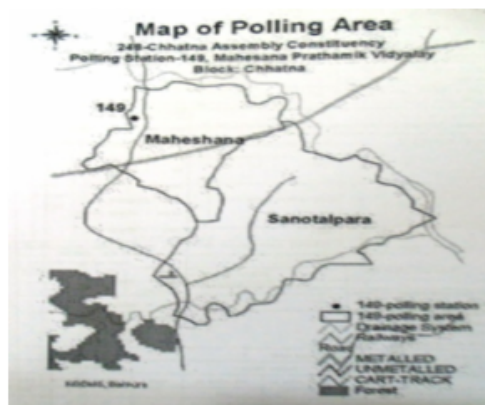

Nazri Naksha