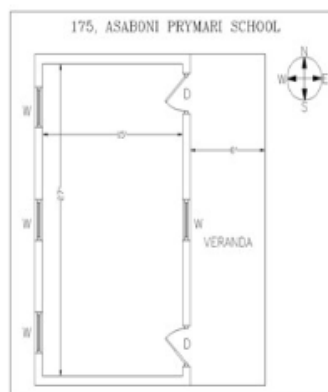

নির্বাচক নিবন্ধন আধিকারিকের স্বাক্ষর

Nazri Naksha

Google Map View

Polling Station Building Front View

Polling Station Front View

Cad View

Key MAP View

1 নাম : ময়না কুণ্ড স্বামীর নাম: তপন কুণ্ড বাড়ির নং : এন001 বয়স : 25 লিঙ্গ : মহিলা	XWI1827658 ফটো উপলব্ধ	2 নাম : পরীবালা কুন্ড স্বামীর নাম: কৃষ্ণপদ কুন্ড বাড়ির নং : n0037 বয়স : 67 লিঙ্গ : মহিলা	RNG2427557 ফটো উপলব্ধ	3 নাম : সন্দীপ কিস্কু পিতার নাম: দুর্গাপদ কিস্কু বাড়ির নং : n0011 বয়স : 37 লিঙ্গ : পুরুষ	RNG1291079 ফটো উপলব্ধ
4 নাম : রঞ্জিত কিস্কু পিতার নাম: কাঁদন চন্দ্র কিস্কু বাড়ির নং : n0151 বয়স : 47 লিঙ্গ : পুরুষ	FRY2329613 ফটো উপলব্ধ	5 নাম : প্রমিলা কিস্কু স্বামীর নাম: প্রেমানন্দ কিস্কু বাড়ির নং : n0013 বয়স : 34 লিঙ্গ : মহিলা	RNG1829274 ফটো উপলব্ধ	6 নাম : মালিন কিস্কু স্বামীর নাম: সর্বেশ্বর কিস্কু বাড়ির নং : n0019 বয়স : 36 লিঙ্গ : মহিলা	RNG1829241 ফটো উপলব্ধ
7 নাম : দুর্গাপদ কিস্কু পিতার নাম: যাদব চন্দ্র যাদাব বাড়ির নং : n0011 বয়স : 69 লিঙ্গ : পুরুষ	RNG2073484 ফটো উপলব্ধ	8 নাম : শ্রীমতি কিস্কু স্বামীর নাম: শ্যামাচরন কিস্কু বাড়ির নং : এন0005 বয়স : 32 লিঙ্গ : মহিলা	SYG1783851 ফটো উপলব্ধ	9 নাম : রাসমনি কিস্কু স্বামীর নাম: বিনোদ কিস্কু বাড়ির নং : এন0012 বয়স : 31 লিঙ্গ : মহিলা	RNG2219525 ফটো উপলব্ধ
10 নাম : কবিতা হেমব্রম কিস্কু স্বামীর নাম: অভিজিৎ কিস্কু বাড়ির নং : এন0013 বয়স : 27 লিঙ্গ : মহিলা	NVP1864180 ফটো উপলব্ধ	11 নাম : সুচিত্রা কিস্কু স্বামীর নাম: দুর্ঘোধন কিস্কু বাড়ির নং : n0012 বয়স : 32 লিঙ্গ : মহিলা	XWI1447192 ফটো উপলব্ধ	12 নাম : মালতী কিস্কু স্বামীর নাম: দুর্গাদাস কিস্কু বাড়ির নং : n0011 বয়স : 62 লিঙ্গ : মহিলা	WB/35/248/417461 ফটো উপলব্ধ
13 নাম : মৃত্যঞ্জয় কিস্কু পিতার নাম: দুর্গাদাস কিস্কু বাড়ির নং : n0011 বয়স : 33 লিঙ্গ : পুরুষ	RNG1455559 ফটো উপলব্ধ	14 নাম : দেবেন্দ্রনাথ কিস্কু পিতার নাম: যাদব চন্দ্র কিস্কু বাড়ির নং : n0011 বয়স : 55 লিঙ্গ : পুরুষ	FRY2650075 ফটো উপলব্ধ	15 নাম : গণেশ চন্দ্র কিস্কু পিতার নাম: যাদব চন্দ্র কিস্কু বাড়ির নং : এন0011 বয়স : 62 লিঙ্গ : পুরুষ	RNG2446060 ফটো উপলব্ধ
16 নাম : চন্দ্র কিস্কু স্বামীর নাম: গণেশ চন্দ্র কিস্কু বাড়ির নং : এন0011 বয়স : 52 লিঙ্গ : মহিলা	TDQ0962795 ফটো উপলব্ধ	17 নাম : সরস্বতী কিস্কু স্বামীর নাম: দেবেন্দ্রনাথ কিস্কু বাড়ির নং : n0011 বয়স : 47 লিঙ্গ : মহিলা	FRY2650067 ফটো উপলব্ধ	18 নাম : বিজলী কিস্কু স্বামীর নাম: রামচাঁদ কিস্কু বাড়ির নং : n0012 বয়স : 65 লিঙ্গ : মহিলা	WB/35/248/417702 ফটো উপলব্ধ
19 নাম : দুর্ঘোধন কিস্কু পিতার নাম: রামচাঁদ কিস্কু বাড়ির নং : n0012 বয়স : 44 লিঙ্গ : পুরুষ	FRY2650083 ফটো উপলব্ধ	20 নাম : জয়দেব কিস্কু পিতার নাম: রামচাঁদ কিস্কু বাড়ির নং : n0012 বয়স : 42 লিঙ্গ : পুরুষ	RNG1396399 ফটো উপলব্ধ	21 নাম : ফুলমনি কিস্কু স্বামীর নাম: জয়দেব কিস্কু বাড়ির নং : n0012 বয়স : 36 লিঙ্গ : মহিলা	RNG1396407 ফটো উপলব্ধ
22 নাম : বিনোদ কিস্কু পিতার নাম: রামচাঁদ কিস্কু বাড়ির নং : n0012 বয়স : 40 লিঙ্গ : পুরুষ	RNG1291111 ফটো উপলব্ধ	23 নাম : নবলতা কিস্কু স্বামীর নাম: সুকুমার কিস্কু বাড়ির নং : n0013 বয়স : 65 লিঙ্গ : মহিলা	RNG1546407 ফটো উপলব্ধ	24 নাম : অভিজিৎ কিস্কু পিতার নাম: সুকুমার কিস্কু বাড়ির নং : n0013 বয়স : 48 লিঙ্গ : পুরুষ	CHK2092799 ফটো উপলব্ধ
25 নাম : প্রেমানন্দ কিস্কু পিতার নাম: সুকুমার কিস্কু বাড়ির নং : n0013 বয়স : 43 লিঙ্গ : পুরুষ	RNG1546423 ফটো উপলব্ধ	26 নাম : রাজারাম কিস্কু পিতার নাম: হরিপদ কিস্কু বাড়ির নং : n0014 বয়স : 38 লিঙ্গ : পুরুষ	FRY2457505 ফটো উপলব্ধ	27 নাম : রামপ্রসাদ কিস্কু পিতার নাম: হরিপদ কিস্কু বাড়ির নং : n0014 বয়স : 36 লিঙ্গ : পুরুষ	RNG1455591 ফটো উপলব্ধ
28 নাম : বদনী কিস্কু স্বামীর নাম: চন্দ্রমোহন কিস্কু বাড়ির নং : n0018 বয়স : 71 লিঙ্গ : মহিলা	WB/35/248/417045 ফটো উপলব্ধ	29 নাম : অনন্ত মুর্মু পিতার নাম: নারায়ণ মুর্মু বাড়ির নং : n0018 বয়স : 36 লিঙ্গ : পুরুষ	RNG1291103 ফটো উপলব্ধ	30 নাম : সর্বেশ্বর কিস্কু পিতার নাম: কাঁদন চন্দ্র কিস্কু বাড়ির নং : n0019 বয়স : 49 লিঙ্গ : পুরুষ	RNG2302008 ফটো উপলব্ধ