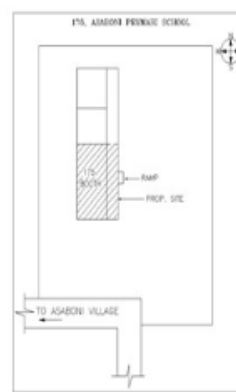

নির্বাচক নিবন্ধন আধিকারিকের স্বাক্ষর

Nazri Naksha

Google Map View

Polling Station Building Front View

Polling Station Front View

Cad View

Key MAP View

1 নাম : ময়না কুণ্ড স্বামীর নাম: তপন কুণ্ড বাড়ির নং : এন001 বয়স : 25 লিঙ্গ : মহিলা	XWI1827658 ফটো উপলব্ধ	2 নাম : পরীবালা কুন্ড স্বামীর নাম: কৃষ্ণপদ কুন্ড বাড়ির নং : n0037 বয়স : 67 লিঙ্গ : মহিলা	RNG2427557 ফটো উপলব্ধ	3 নাম : সন্দীপ কিস্কু পিতার নাম: দুর্গাপদ কিস্কু বাড়ির নং : n0011 বয়স : 37 লিঙ্গ : পুরুষ	RNG1291079 ফটো উপলব্ধ
4 নাম : রঞ্জিত কিস্কু পিতার নাম: কাঁদন চন্দ্র কিস্কু বাড়ির নং : n0151 বয়স : 47 লিঙ্গ : পুরুষ	FRY2329613 ফটো উপলব্ধ	5 নাম : প্রমিলা কিস্কু স্বামীর নাম: প্রেমানন্দ কিস্কু বাড়ির নং : n0013 বয়স : 34 লিঙ্গ : মহিলা	RNG1829274 ফটো উপলব্ধ	6 নাম : মালিন কিস্কু স্বামীর নাম: সর্বেশ্বর কিস্কু বাড়ির নং : n0019 বয়স : 36 লিঙ্গ : মহিলা	RNG1829241 ফটো উপলব্ধ
7 নাম : দুর্গাপদ কিস্কু পিতার নাম: যাদব চন্দ্র যাদাব বাড়ির নং : n0011 বয়স : 69 লিঙ্গ : পুরুষ	RNG2073484 ফটো উপলব্ধ	8 নাম : শ্রীমতি কিস্কু স্বামীর নাম: শ্যামাচরন কিস্কু বাড়ির নং : এন0005 বয়স : 32 লিঙ্গ : মহিলা	SYG1783851 ফটো উপলব্ধ	9 নাম : রাসমনি কিস্কু স্বামীর নাম: বিনোদ কিস্কু বাড়ির নং : এন0012 বয়স : 31 লিঙ্গ : মহিলা	RNG2219525 ফটো উপলব্ধ
10 নাম : কবিতা হেমব্রম কিস্কু স্বামীর নাম: অভিজিৎ কিস্কু বাড়ির নং : এন0013 বয়স : 27 লিঙ্গ : মহিলা	NVP1864180 ফটো উপলব্ধ	11 নাম : সুচিত্রা কিস্কু স্বামীর নাম: দুর্ঘোধন কিস্কু বাড়ির নং : n0012 বয়স : 32 লিঙ্গ : মহিলা	XWI1447192 ফটো উপলব্ধ	12 নাম : মালতী কিস্কু স্বামীর নাম: দুর্গাদাস কিস্কু বাড়ির নং : n0011 বয়স : 62 লিঙ্গ : মহিলা	WB/35/248/417461 ফটো উপলব্ধ
13 নাম : মৃত্যঞ্জয় কিস্কু পিতার নাম: দুর্গাদাস কিস্কু বাড়ির নং : n0011 বয়স : 33 লিঙ্গ : পুরুষ	RNG1455559 ফটো উপলব্ধ	14 নাম : দেবেন্দ্রনাথ কিস্কু পিতার নাম: যাদব চন্দ্র কিস্কু বাড়ির নং : n0011 বয়স : 55 লিঙ্গ : পুরুষ	FRY2650075 ফটো উপলব্ধ	15 নাম : গণেশ চন্দ্র কিস্কু পিতার নাম: যাদব চন্দ্র কিস্কু বাড়ির নং : এন0011 বয়স : 62 লিঙ্গ : পুরুষ	RNG2446060 ফটো উপলব্ধ
16 নাম : চন্দ্র কিস্কু স্বামীর নাম: গণেশ চন্দ্র কিস্কু বাড়ির নং : এন0011 বয়স : 52 লিঙ্গ : মহিলা	TDQ0962795 ফটো উপলব্ধ	17 নাম : সরস্বতী কিস্কু স্বামীর নাম: দেবেন্দ্রনাথ কিস্কু বাড়ির নং : n0011 বয়স : 47 লিঙ্গ : মহিলা	FRY2650067 ফটো উপলব্ধ	18 নাম : বিজলী কিস্কু স্বামীর নাম: রামচাঁদ কিস্কু বাড়ির নং : n0012 বয়স : 65 লিঙ্গ : মহিলা	WB/35/248/417702 ফটো উপলব্ধ
19 নাম : দুর্ঘোধন কিস্কু পিতার নাম: রামচাঁদ কিস্কু বাড়ির নং : n0012 বয়স : 44 লিঙ্গ : পুরুষ	FRY2650083 ফটো উপলব্ধ	20 নাম : জয়দেব কিস্কু পিতার নাম: রামচাঁদ কিস্কু বাড়ির নং : n0012 বয়স : 42 লিঙ্গ : পুরুষ	RNG1396399 ফটো উপলব্ধ	21 নাম : ফুলমনি কিস্কু স্বামীর নাম: জয়দেব কিস্কু বাড়ির নং : n0012 বয়স : 36 লিঙ্গ : মহিলা	RNG1396407 ফটো উপলব্ধ
22 নাম : বিনোদ কিস্কু পিতার নাম: রামচাঁদ কিস্কু বাড়ির নং : n0012 বয়স : 40 লিঙ্গ : পুরুষ	RNG1291111 ফটো উপলব্ধ	23 নাম : নবলতা কিস্কু স্বামীর নাম: সুকুমার কিস্কু বাড়ির নং : n0013 বয়স : 65 লিঙ্গ : মহিলা	RNG1546407 ফটো উপলব্ধ	24 নাম : অভিজিৎ কিস্কু পিতার নাম: সুকুমার কিস্কু বাড়ির নং : n0013 বয়স : 48 লিঙ্গ : পুরুষ	CHK2092799 ফটো উপলব্ধ
25 নাম : প্রেমানন্দ কিস্কু পিতার নাম: সুকুমার কিস্কু বাড়ির নং : n0013 বয়স : 43 লিঙ্গ : পুরুষ	RNG1546423 ফটো উপলব্ধ	26 নাম : রাজারাম কিস্কু পিতার নাম: হরিপদ কিস্কু বাড়ির নং : n0014 বয়স : 38 লিঙ্গ : পুরুষ	FRY2457505 ফটো উপলব্ধ	27 নাম : রামপ্রসাদ কিস্কু পিতার নাম: হরিপদ কিস্কু বাড়ির নং : n0014 বয়স : 36 লিঙ্গ : পুরুষ	RNG1455591 ফটো উপলব্ধ
28 নাম : বদনী কিস্কু স্বামীর নাম: চন্দ্রমোহন কিস্কু বাড়ির নং : n0018 বয়স : 71 লিঙ্গ : মহিলা	WB/35/248/417045 ফটো উপলব্ধ	29 নাম : অনন্ত মুর্মু পিতার নাম: নারায়ণ মুর্মু বাড়ির নং : n0018 বয়স : 36 লিঙ্গ : পুরুষ	RNG1291103 ফটো উপলব্ধ	30 নাম : সর্বেশ্বর কিস্কু পিতার নাম: কাঁদন চন্দ্র কিস্কু বাড়ির নং : n0019 বয়স : 49 লিঙ্গ : পুরুষ	RNG2302008 ফটো উপলব্ধ