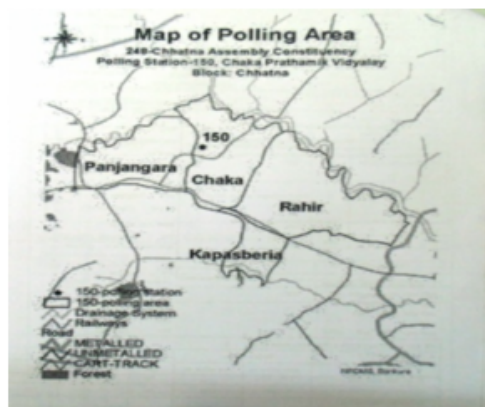

Nazri Naksha