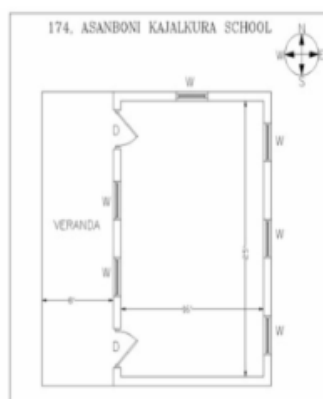

নির্বাচক নিবন্ধন আধিকারিকের স্বাক্ষর

Nazri Naksha

Google Map View

Polling Station Building Front View

Polling Station Front View

Cad View

Key MAP View

1 নাম : মণিমালা রায় স্বামীর নাম: ধর্মদাস রায় বাড়ির নং : পো কাটাপাহারি বয়স : 28 লিঙ্গ : মহিলা	RNG2045284 ফটো উপলব্ধ	2 নাম : রেখা কুণ্ডু স্বামীর নাম: বিষ্ণুপদ কুণ্ডু বাড়ির নং : না বয়স : 29 লিঙ্গ : মহিলা	RNG1934793 ফটো উপলব্ধ	3 নাম : মৃত্যঞ্জয় কুণ্ডু পিতার নাম: প্রমথ নাথ কুণ্ডু বাড়ির নং : n0048 বয়স : 49 লিঙ্গ : পুরুষ	RNG2220069 ফটো উপলব্ধ
4 নাম : দুর্গাদাস কুণ্ডু পিতার নাম: হরিপদ কুণ্ডু বাড়ির নং : না বয়স : 67 লিঙ্গ : পুরুষ	RNG2220101 ফটো উপলব্ধ	5 নাম : চঞ্চলা কুণ্ডু স্বামীর নাম: দুর্গাদাস কুণ্ডু বাড়ির নং : n0038 বয়স : 59 লিঙ্গ : মহিলা	RNG2220028 ফটো উপলব্ধ	6 নাম : বিষ্ণুপদ কুণ্ডু পিতার নাম: দুর্গাদাস কুণ্ডু বাড়ির নং : n0038 বয়স : 37 লিঙ্গ : পুরুষ	RNG1396506 ফটো উপলব্ধ
7 নাম : সোনালী রুক্মিত কুণ্ডু স্বামীর নাম: শান্তিপদ কুণ্ডু বাড়ির নং : n0039 বয়স : 31 লিঙ্গ : মহিলা	RNG1657840 ফটো উপলব্ধ	8 নাম : শান্তিপদ কুণ্ডু পিতার নাম: শ্যামাপদ কুণ্ডু বাড়ির নং : না বয়স : 38 লিঙ্গ : পুরুষ	FRY2550978 ফটো উপলব্ধ	9 নাম : প্রতিমা কুণ্ডু স্বামীর নাম: দীনবন্ধু কুণ্ডু বাড়ির নং : n0047 বয়স : 45 লিঙ্গ : মহিলা	FRY1215995 ফটো উপলব্ধ
10 নাম : অনিন্দিতা কুণ্ডু মাল্লা স্বামীর নাম: দেবশীষ কুণ্ডু বাড়ির নং : N0037 বয়স : 37 লিঙ্গ : মহিলা	UCB1269018 ফটো উপলব্ধ	11 নাম : গনেশ কুণ্ডু পিতার নাম: প্রমথ নাথ কুণ্ডু বাড়ির নং : n0048 বয়স : 54 লিঙ্গ : পুরুষ	RNG2171015 ফটো উপলব্ধ	12 নাম : বন্দনা কুণ্ডু স্বামীর নাম: কালীপদ কুণ্ডু বাড়ির নং : n0037 বয়স : 55 লিঙ্গ : মহিলা	RNG2170918 ফটো উপলব্ধ
13 নাম : উত্তম কুণ্ডু পিতার নাম: প্রমথ নাথ কুণ্ডু বাড়ির নং : n0048 বয়স : 55 লিঙ্গ : পুরুষ	RNG2170991 ফটো উপলব্ধ	14 নাম : মহেশ্বর কুণ্ডু পিতার নাম: দুর্গাদাস কুণ্ডু বাড়ির নং : না বয়স : 35 লিঙ্গ : পুরুষ	RNG1291566 ফটো উপলব্ধ	15 নাম : দোলন কুণ্ডু পিতার নাম: দীনবন্ধু কুণ্ডু বাড়ির নং : N0047 বয়স : 25 লিঙ্গ : মহিলা	RNG2171247 ফটো উপলব্ধ
16 নাম : বিপ্লব কুণ্ডু পিতার নাম: কালীপদ কুণ্ডু বাড়ির নং : না বয়স : 31 লিঙ্গ : পুরুষ	RNG1546944 ফটো উপলব্ধ	17 নাম : কালীপদ কুণ্ডু পিতার নাম: হরিপদ কুণ্ডু বাড়ির নং : n0037 বয়স : 61 লিঙ্গ : পুরুষ	WB/35/248/429356 ফটো উপলব্ধ	18 নাম : বুলু কুণ্ডু স্বামীর নাম: রামপদ কুণ্ডু বাড়ির নং : n0039 বয়স : 49 লিঙ্গ : মহিলা	RNG1829894 ফটো উপলব্ধ
19 নাম : চয়ন কুণ্ডু পিতার নাম: দীনবন্ধু কুণ্ডু বাড়ির নং : n0047 বয়স : 28 লিঙ্গ : পুরুষ	RNG1829720 ফটো উপলব্ধ	20 নাম : দীনবন্ধু কুণ্ডু পিতার নাম: বলরাম কুণ্ডু বাড়ির নং : n0047 বয়স : 63 লিঙ্গ : পুরুষ	RNG2069425 ফটো উপলব্ধ	21 নাম : উত্তম মাল পিতার নাম: দাসু মাল বাড়ির নং : n0037 বয়স : 38 লিঙ্গ : পুরুষ	FRY2609592 ফটো উপলব্ধ
22 নাম : ব্রহ্মাপদ কুণ্ডু পিতার নাম: দুর্গাদাস কুণ্ডু বাড়ির নং : n0038 বয়স : 36 লিঙ্গ : পুরুষ	RNG0635045 ফটো উপলব্ধ	23 নাম : ছবিতা কুণ্ডু স্বামীর নাম: শ্যামাপদ কুণ্ডু বাড়ির নং : n0039 বয়স : 69 লিঙ্গ : মহিলা	WB/35/248/429166 ফটো উপলব্ধ	24 নাম : রামপদ কুণ্ডু পিতার নাম: শ্যামাপদ কুণ্ডু বাড়ির নং : n0039 বয়স : 49 লিঙ্গ : পুরুষ	WB/35/248/429215 ফটো উপলব্ধ
25 নাম : কৃষ্ণপদ কুণ্ডু পিতার নাম: শ্যামাপদ কুণ্ডু বাড়ির নং : n0039 বয়স : 42 লিঙ্গ : পুরুষ	FRY2009314 ফটো উপলব্ধ	26 নাম : নীলা কুণ্ডু স্বামীর নাম: উত্তম কুণ্ডু বাড়ির নং : n0048 বয়স : 43 লিঙ্গ : মহিলা	RNG0634923 ফটো উপলব্ধ	27 নাম : বিশুজিৎ কুণ্ডু পিতার নাম: প্রমথ কুণ্ডু বাড়ির নং : n0048 বয়স : 49 লিঙ্গ : পুরুষ	RNG0634956 ফটো উপলব্ধ
28 নাম : দেবশীষ কুণ্ডু পিতার নাম: কালীপদ কুণ্ডু বাড়ির নং : এন0000 বয়স : 35 লিঙ্গ : পুরুষ	RNG1291558 ফটো উপলব্ধ	29 নাম : রিকু কুণ্ডু স্বামীর নাম: বিশুজিৎ কুণ্ডু বাড়ির নং : n0048 বয়স : 31 লিঙ্গ : মহিলা	RNG1829811 ফটো উপলব্ধ	30 নাম : মান্দী কুণ্ডু পিতার নাম: অসিত বরন কুণ্ডু বাড়ির নং : n0152 বয়স : 28 লিঙ্গ : মহিলা	RNG1829670 ফটো উপলব্ধ