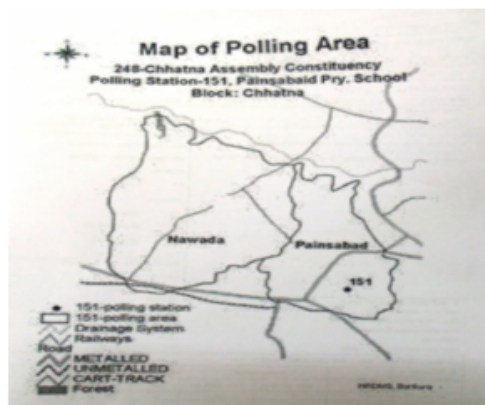

Nazri Naksha