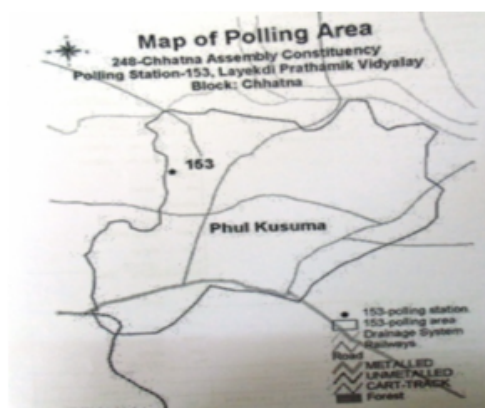

Nazri Naksha