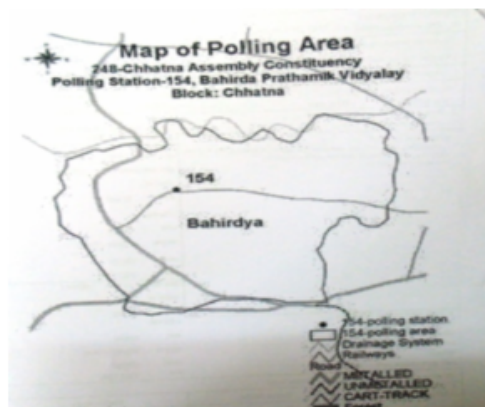

Nazri Naksha