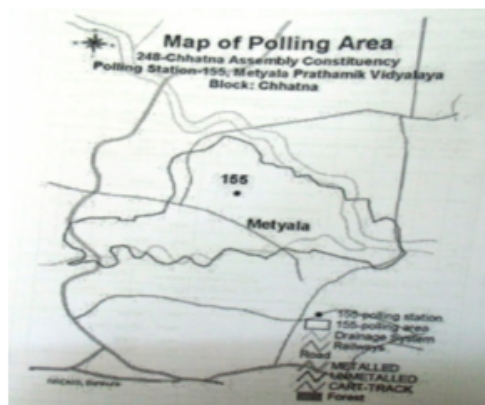

Nazri Naksha