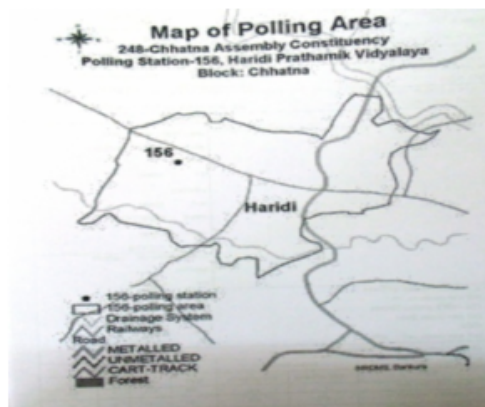

Nazri Naksha