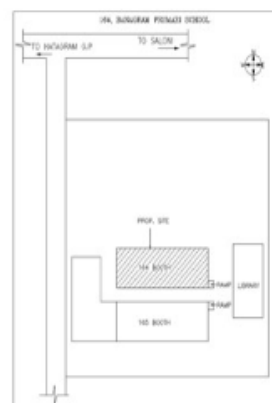

নির্বাচক নিবন্ধন আধিকারিকের স্বাক্ষর

Nazri Naksha

Google Map View

Polling Station Building Front View

Polling Station Front View

Cad View

Key MAP View

| | | | | | | | | |
|---|------------------|------------|--|------------------|------------|--|------------------|------------|
| 1 নাম : উমা (দত্ত)মহাদানী স্বামীর নাম: রাজীব মহাদানী বাড়ির নং : n0150 বয়স : 30 লিঙ্গ : মহিলা | RNG1687789 | ফটো উপলব্ধ | 2 নাম : সঙ্গীতা সেন স্বামীর নাম: পঙ্কজ কুন্ডু বাড়ির নং : n0015 বয়স : 33 লিঙ্গ : মহিলা | NFN1530872 | ফটো উপলব্ধ | 3 নাম : প্রিয়া কুন্ডু স্বামীর নাম: দয়াময় কুন্ডু বাড়ির নং : n0006 বয়স : 26 লিঙ্গ : মহিলা | RNG1935618 | ফটো উপলব্ধ |
| 4 নাম : অনিবার্ন কুন্ডু পিতার নাম: নন্দদলাল কুন্ডু বাড়ির নং : n0137 বয়স : 33 লিঙ্গ : পুরুষ | RNG1398205 | ফটো উপলব্ধ | 5 নাম : বুলুরানী কুন্ডু স্বামীর নাম: গুরুপদ কুন্ডু বাড়ির নং : n0041 বয়স : 47 লিঙ্গ : মহিলা | FRY2013001 | ফটো উপলব্ধ | 6 নাম : রাজীব কুন্ডু পিতার নাম: ধীরেন কুন্ডু বাড়ির নং : n0040 বয়স : 39 লিঙ্গ : পুরুষ | FRY2458982 | ফটো উপলব্ধ |
| 7 নাম : দ্বিতা কুণ্ডু স্বামীর নাম: ধীরেন কুণ্ডু বাড়ির নং : n0040 বয়স : 67 লিঙ্গ : মহিলা | WB/35/248/435164 | ফটো উপলব্ধ | 8 নাম : সৌমেন কুণ্ডু পিতার নাম: উত্তম কুণ্ডু বাড়ির নং : n0039 বয়স : 31 লিঙ্গ : পুরুষ | RNG1549245 | ফটো উপলব্ধ | 9 নাম : কাজল কুন্ডু স্বামীর নাম: গৌতম কুন্ডু বাড়ির নং : n0038 বয়স : 44 লিঙ্গ : মহিলা | FRY2012979 | ফটো উপলব্ধ |
| 10 নাম : ইলা কুন্ডু স্বামীর নাম: সুভাষ কুন্ডু বাড়ির নং : n0037 বয়স : 47 লিঙ্গ : মহিলা | FRY1352418 | ফটো উপলব্ধ | 11 নাম : মঙ্গলা কুন্ডু পিতার নাম: চান্দচরন কুন্ডু বাড়ির নং : n0056 বয়স : 34 লিঙ্গ : পুরুষ | RNG1294826 | ফটো উপলব্ধ | 12 নাম : চায়না কুণ্ডু স্বামীর নাম: বংশী কুণ্ডু বাড়ির নং : n0067 বয়স : 61 লিঙ্গ : মহিলা | FRY2337426 | ফটো উপলব্ধ |
| 13 নাম : বিশ্বজিৎ কুন্ডু পিতার নাম: দেবদাস কুন্ডু বাড়ির নং : n0059 বয়স : 29 লিঙ্গ : পুরুষ | RNG1758366 | ফটো উপলব্ধ | 14 নাম : সুমিত্রা কুন্ডু স্বামীর নাম: দেবদাস কুন্ডু বাড়ির নং : n0059 বয়স : 52 লিঙ্গ : মহিলা | WB/35/248/535445 | ফটো উপলব্ধ | 15 নাম : দেবদাস কুণ্ডু পিতার নাম: রঞ্জন চন্দ্র কুণ্ডু বাড়ির নং : n0059 বয়স : 57 লিঙ্গ : পুরুষ | WB/35/248/435383 | ফটো উপলব্ধ |
| 16 নাম : কৃষ্ণা কুন্ডু স্বামীর নাম: তাপস কুন্ডু বাড়ির নং : n0058 বয়স : 37 লিঙ্গ : মহিলা | RNG1398155 | ফটো উপলব্ধ | 17 নাম : অজিত কুণ্ডু পিতার নাম: সুধীর কুণ্ডু বাড়ির নং : n0056 বয়স : 56 লিঙ্গ : পুরুষ | FRY2012755 | ফটো উপলব্ধ | 18 নাম : লক্ষী কুণ্ডু স্বামীর নাম: সীতারাম কুণ্ডু বাড়ির নং : n0021 বয়স : 48 লিঙ্গ : মহিলা | RNG0662601 | ফটো উপলব্ধ |
| 19 নাম : সীতারাম কুণ্ডু পিতার নাম: অমলাকান্ত কুণ্ডু বাড়ির নং : n0021 বয়স : 54 লিঙ্গ : পুরুষ | WB/35/248/435086 | ফটো উপলব্ধ | 20 নাম : রাধাশ্যাম কুণ্ডু পিতার নাম: অমলাকান্ত কুণ্ডু বাড়ির নং : n0021 বয়স : 56 লিঙ্গ : পুরুষ | WB/35/248/435302 | ফটো উপলব্ধ | 21 নাম : ভবানী কুণ্ডু পিতার নাম: অমলাকান্ত কুণ্ডু বাড়ির নং : n0021 বয়স : 64 লিঙ্গ : পুরুষ | WB/35/248/435043 | ফটো উপলব্ধ |
| 22 নাম : নমিতা কুন্ডু স্বামীর নাম: তপন কুন্ডু বাড়ির নং : n0019 বয়স : 47 লিঙ্গ : মহিলা | FRY1352442 | ফটো উপলব্ধ | 23 নাম : তপন কুণ্ডু পিতার নাম: অখিল কুণ্ডু বাড়ির নং : n0019 বয়স : 57 লিঙ্গ : পুরুষ | WB/35/248/435324 | ফটো উপলব্ধ | 24 নাম : মৌসুমী কুন্ডু স্বামীর নাম: সঞ্জীব কুন্ডু বাড়ির নং : n0018 বয়স : 35 লিঙ্গ : মহিলা | RNG1397868 | ফটো উপলব্ধ |
| 25 নাম : সঞ্জীব কুন্ডু পিতার নাম: ভূদেব কুন্ডু বাড়ির নং : n0018 বয়স : 46 লিঙ্গ : পুরুষ | FRY1354059 | ফটো উপলব্ধ | 26 নাম : পদ্মা কুণ্ডু স্বামীর নাম: ভূদেব কুণ্ডু বাড়ির নং : n0018 বয়স : 68 লিঙ্গ : মহিলা | RNG2438208 | ফটো উপলব্ধ | 27 নাম : ভূদেব প্রসাদ কুণ্ডু পিতার নাম: গোবর্দন কুণ্ডু বাড়ির নং : n0018 বয়স : 75 লিঙ্গ : পুরুষ | RNG2438224 | ফটো উপলব্ধ |
| 28 নাম : রাজীব লোচন কুণ্ডু পিতার নাম: শিব প্রসাদ কুণ্ডু বাড়ির নং : n0017 বয়স : 44 লিঙ্গ : পুরুষ | FRY1352236 | ফটো উপলব্ধ | 29 নাম : কল্যানী কুণ্ডু স্বামীর নাম: শিব প্রসাদ কুণ্ডু বাড়ির নং : n0017 বয়স : 66 লিঙ্গ : মহিলা | RNG2433928 | ফটো উপলব্ধ | 30 নাম : শিবপ্রসাদ কুণ্ডু পিতার নাম: মদনমোহন কুণ্ডু বাড়ির নং : n0017 বয়স : 74 লিঙ্গ : পুরুষ | WB/35/248/432055 | ফটো উপলব্ধ |