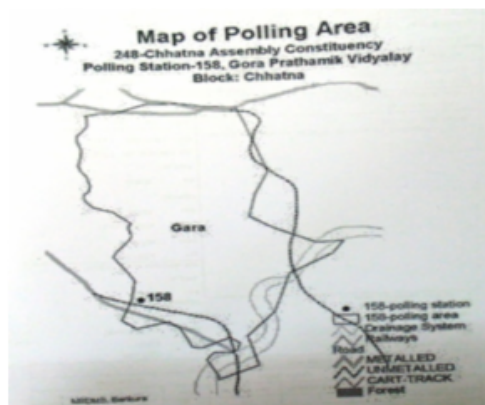

Nazri Naksha