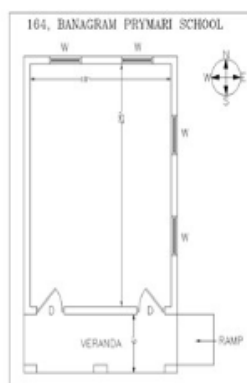

নির্বাচক নিবন্ধন আধিকারিকের স্বাক্ষর

Nazri Naksha

Google Map View

Polling Station Building Front View

Polling Station Front View

Cad View

Key MAP View

| | | | | | | | | |
|---|------------------|------------|--|------------------|------------|--|------------------|------------|
| 1 নাম : উমা (দত্ত)মহাদানী স্বামীর নাম: রাজীব মহাদানী বাড়ির নং : n0150 বয়স : 30 লিঙ্গ : মহিলা | RNG1687789 | ফটো উপলব্ধ | 2 নাম : সঙ্গীতা সেন স্বামীর নাম: পঙ্কজ কুন্ডু বাড়ির নং : n0015 বয়স : 33 লিঙ্গ : মহিলা | NFN1530872 | ফটো উপলব্ধ | 3 নাম : প্রিয়া কুন্ডু স্বামীর নাম: দয়াময় কুন্ডু বাড়ির নং : n0006 বয়স : 26 লিঙ্গ : মহিলা | RNG1935618 | ফটো উপলব্ধ |
| 4 নাম : অনিবার্ন কুন্ডু পিতার নাম: নন্দদলাল কুন্ডু বাড়ির নং : n0137 বয়স : 33 লিঙ্গ : পুরুষ | RNG1398205 | ফটো উপলব্ধ | 5 নাম : বুলুরানী কুন্ডু স্বামীর নাম: গুরুপদ কুন্ডু বাড়ির নং : n0041 বয়স : 47 লিঙ্গ : মহিলা | FRY2013001 | ফটো উপলব্ধ | 6 নাম : রাজীব কুন্ডু পিতার নাম: ধীরেন কুন্ডু বাড়ির নং : n0040 বয়স : 39 লিঙ্গ : পুরুষ | FRY2458982 | ফটো উপলব্ধ |
| 7 নাম : দ্বিতা কুণ্ডু স্বামীর নাম: ধীরেন কুণ্ডু বাড়ির নং : n0040 বয়স : 67 লিঙ্গ : মহিলা | WB/35/248/435164 | ফটো উপলব্ধ | 8 নাম : সৌমেন কুণ্ডু পিতার নাম: উত্তম কুণ্ডু বাড়ির নং : n0039 বয়স : 31 লিঙ্গ : পুরুষ | RNG1549245 | ফটো উপলব্ধ | 9 নাম : কাজল কুন্ডু স্বামীর নাম: গৌতম কুন্ডু বাড়ির নং : n0038 বয়স : 44 লিঙ্গ : মহিলা | FRY2012979 | ফটো উপলব্ধ |
| 10 নাম : ইলা কুন্ডু স্বামীর নাম: সুভাষ কুন্ডু বাড়ির নং : n0037 বয়স : 47 লিঙ্গ : মহিলা | FRY1352418 | ফটো উপলব্ধ | 11 নাম : মঙ্গলা কুন্ডু পিতার নাম: চান্দচরন কুন্ডু বাড়ির নং : n0056 বয়স : 34 লিঙ্গ : পুরুষ | RNG1294826 | ফটো উপলব্ধ | 12 নাম : চায়না কুণ্ডু স্বামীর নাম: বংশী কুণ্ডু বাড়ির নং : n0067 বয়স : 61 লিঙ্গ : মহিলা | FRY2337426 | ফটো উপলব্ধ |
| 13 নাম : বিশ্বজিৎ কুন্ডু পিতার নাম: দেবদাস কুন্ডু বাড়ির নং : n0059 বয়স : 29 লিঙ্গ : পুরুষ | RNG1758366 | ফটো উপলব্ধ | 14 নাম : সুমিত্রা কুন্ডু স্বামীর নাম: দেবদাস কুন্ডু বাড়ির নং : n0059 বয়স : 52 লিঙ্গ : মহিলা | WB/35/248/535445 | ফটো উপলব্ধ | 15 নাম : দেবদাস কুণ্ডু পিতার নাম: রঞ্জন চন্দ্র কুণ্ডু বাড়ির নং : n0059 বয়স : 57 লিঙ্গ : পুরুষ | WB/35/248/435383 | ফটো উপলব্ধ |
| 16 নাম : কৃষ্ণা কুন্ডু স্বামীর নাম: তাপস কুন্ডু বাড়ির নং : n0058 বয়স : 37 লিঙ্গ : মহিলা | RNG1398155 | ফটো উপলব্ধ | 17 নাম : অজিত কুণ্ডু পিতার নাম: সুধীর কুণ্ডু বাড়ির নং : n0056 বয়স : 56 লিঙ্গ : পুরুষ | FRY2012755 | ফটো উপলব্ধ | 18 নাম : লক্ষী কুণ্ডু স্বামীর নাম: সীতারাম কুণ্ডু বাড়ির নং : n0021 বয়স : 48 লিঙ্গ : মহিলা | RNG0662601 | ফটো উপলব্ধ |
| 19 নাম : সীতারাম কুণ্ডু পিতার নাম: অমলাকান্ত কুণ্ডু বাড়ির নং : n0021 বয়স : 54 লিঙ্গ : পুরুষ | WB/35/248/435086 | ফটো উপলব্ধ | 20 নাম : রাধাশ্যাম কুণ্ডু পিতার নাম: অমলাকান্ত কুণ্ডু বাড়ির নং : n0021 বয়স : 56 লিঙ্গ : পুরুষ | WB/35/248/435302 | ফটো উপলব্ধ | 21 নাম : ভবানী কুণ্ডু পিতার নাম: অমলাকান্ত কুণ্ডু বাড়ির নং : n0021 বয়স : 64 লিঙ্গ : পুরুষ | WB/35/248/435043 | ফটো উপলব্ধ |
| 22 নাম : নমিতা কুন্ডু স্বামীর নাম: তপন কুন্ডু বাড়ির নং : n0019 বয়স : 47 লিঙ্গ : মহিলা | FRY1352442 | ফটো উপলব্ধ | 23 নাম : তপন কুণ্ডু পিতার নাম: অখিল কুণ্ডু বাড়ির নং : n0019 বয়স : 57 লিঙ্গ : পুরুষ | WB/35/248/435324 | ফটো উপলব্ধ | 24 নাম : মৌসুমী কুন্ডু স্বামীর নাম: সঞ্জীব কুন্ডু বাড়ির নং : n0018 বয়স : 35 লিঙ্গ : মহিলা | RNG1397868 | ফটো উপলব্ধ |
| 25 নাম : সঞ্জীব কুন্ডু পিতার নাম: ভূদেব কুন্ডু বাড়ির নং : n0018 বয়স : 46 লিঙ্গ : পুরুষ | FRY1354059 | ফটো উপলব্ধ | 26 নাম : পদ্মা কুণ্ডু স্বামীর নাম: ভূদেব কুণ্ডু বাড়ির নং : n0018 বয়স : 68 লিঙ্গ : মহিলা | RNG2438208 | ফটো উপলব্ধ | 27 নাম : ভূদেব প্রসাদ কুণ্ডু পিতার নাম: গোবর্দন কুণ্ডু বাড়ির নং : n0018 বয়স : 75 লিঙ্গ : পুরুষ | RNG2438224 | ফটো উপলব্ধ |
| 28 নাম : রাজীব লোচন কুণ্ডু পিতার নাম: শিব প্রসাদ কুণ্ডু বাড়ির নং : n0017 বয়স : 44 লিঙ্গ : পুরুষ | FRY1352236 | ফটো উপলব্ধ | 29 নাম : কল্যানী কুণ্ডু স্বামীর নাম: শিব প্রসাদ কুণ্ডু বাড়ির নং : n0017 বয়স : 66 লিঙ্গ : মহিলা | RNG2433928 | ফটো উপলব্ধ | 30 নাম : শিবপ্রসাদ কুণ্ডু পিতার নাম: মদনমোহন কুণ্ডু বাড়ির নং : n0017 বয়স : 74 লিঙ্গ : পুরুষ | WB/35/248/432055 | ফটো উপলব্ধ |