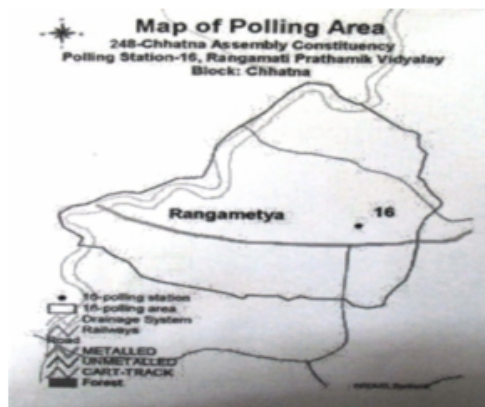

Nazri Naksha