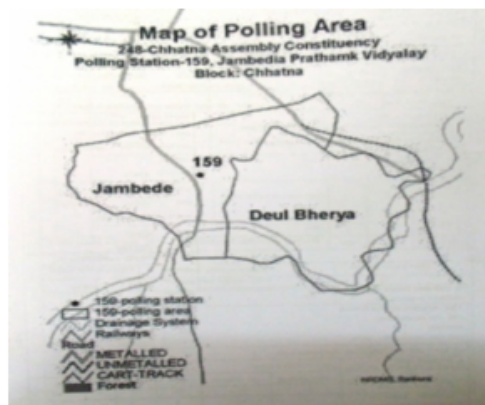

Nazri Naksha