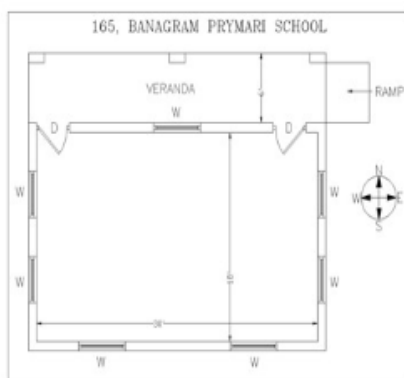

নির্বাচক নিবন্ধন আধিকারিকের স্বাক্ষর

Nazri Naksha

Google Map View

Polling Station Building Front View

Polling Station Front View

Cad View

Key MAP View

1 নাম : সুশান্ত রক্ষিত পিতার নাম: কিয়ানন্দ রক্ষিত বাড়ির নং : n0099 বয়স : 31 লিঙ্গ : পুরুষ	RNG1660091 ফটো উপলব্ধ	2 নাম : স্বপন কুমার রক্ষিত পিতার নাম: মোহন রক্ষিত বাড়ির নং : n0099 বয়স : 61 লিঙ্গ : পুরুষ	WB/35/248/438043 ফটো উপলব্ধ	3 নাম : স্বস্তিকা রক্ষিত স্বামীর নাম: স্বপন কুমার রক্ষিত বাড়ির নং : n0099 বয়স : 55 লিঙ্গ : মহিলা	FRY2338861 ফটো উপলব্ধ
4 নাম : সুরভ মুসিব পিতার নাম: নেপাল চন্দ্র মুসিব বাড়ির নং : এন0099 বয়স : 50 লিঙ্গ : পুরুষ	WB/35/248/420368 ফটো উপলব্ধ	5 নাম : লতারানী রক্ষিত স্বামীর নাম: আনন্দময় রক্ষিত বাড়ির নং : n0099 বয়স : 64 লিঙ্গ : মহিলা	WB/35/248/438572 ফটো উপলব্ধ	6 নাম : রীতা রক্ষিত পিতার নাম: আনন্দময় রক্ষিত বাড়ির নং : n0099 বয়স : 48 লিঙ্গ : মহিলা	FRY2610319 ফটো উপলব্ধ
7 নাম : দিপালী রক্ষিত স্বামীর নাম: কিয়ানন্দ রক্ষিত বাড়ির নং : n0099 বয়স : 59 লিঙ্গ : মহিলা	RNG2070696 ফটো উপলব্ধ	8 নাম : কিয়ানন্দ রক্ষিত পিতার নাম: মোহন চন্দ্র রক্ষিত বাড়ির নং : n0099 বয়স : 67 লিঙ্গ : পুরুষ	RNG2070688 ফটো উপলব্ধ	9 নাম : শোভন রক্ষিত পিতার নাম: কালোবরন রক্ষিত বাড়ির নং : N0099 বয়স : 30 লিঙ্গ : পুরুষ	ZRQ1495134 ফটো উপলব্ধ
10 নাম : শুভদীপ রক্ষিত পিতার নাম: কালোবরন রক্ষিত বাড়ির নং : N0099 বয়স : 26 লিঙ্গ : পুরুষ	ZRQ1834985 ফটো উপলব্ধ	11 নাম : মল্লিকা রক্ষিত স্বামীর নাম: কালোবরন রক্ষিত বাড়ির নং : N0099 বয়স : 51 লিঙ্গ : মহিলা	ZRQ1091974 ফটো উপলব্ধ	12 নাম : কালোবরন রক্ষিত পিতার নাম: মোহন রক্ষিত বাড়ির নং : N0099 বয়স : 55 লিঙ্গ : পুরুষ	ZRQ1092014 ফটো উপলব্ধ
13 নাম : আনন্দময় রক্ষিত পিতার নাম: মোহন চন্দ্র রক্ষিত বাড়ির নং : n0099 বয়স : 71 লিঙ্গ : পুরুষ	RNG2360089 ফটো উপলব্ধ	14 নাম : রাজেশ রক্ষিত পিতার নাম: বাসু দেব রক্ষিত বাড়ির নং : এন0099 বয়স : 23 লিঙ্গ : পুরুষ	RNG2225530 ফটো উপলব্ধ	15 নাম : বলু রক্ষিত স্বামীর নাম: বাসুদেব রক্ষিত বাড়ির নং : n0099 বয়স : 48 লিঙ্গ : মহিলা	RNG2427912 ফটো উপলব্ধ
16 নাম : বাসুদেব রক্ষিত পিতার নাম: মোহন চন্দ্র রক্ষিত বাড়ির নং : n0099 বয়স : 58 লিঙ্গ : পুরুষ	RNG2432474 ফটো উপলব্ধ	17 নাম : মনোরমা কুণ্ড স্বামীর নাম: ভদ্রেশ্বর কুণ্ড বাড়ির নং : n0126 বয়স : 67 লিঙ্গ : মহিলা	WB/35/248/435312 ফটো উপলব্ধ	18 নাম : মানস কুণ্ড পিতার নাম: কৃষ্ণপদ কুণ্ড বাড়ির নং : n0161 বয়স : 38 লিঙ্গ : পুরুষ	FRY2610178 ফটো উপলব্ধ
19 নাম : কৃষ্ণপদ কুণ্ড পিতার নাম: যুগল কুণ্ড বাড়ির নং : এন0140 বয়স : 65 লিঙ্গ : পুরুষ	RNG2225829 ফটো উপলব্ধ	20 নাম : পূর্ণিমা দত্ত কুন্ড স্বামীর নাম: জয়দেব কুণ্ড বাড়ির নং : n0126 বয়স : 30 লিঙ্গ : মহিলা	RNG1659994 ফটো উপলব্ধ	21 নাম : জয়দেব কুন্ড পিতার নাম: ভদ্রেশ্বর কুন্ড বাড়ির নং : n0126 বয়স : 44 লিঙ্গ : পুরুষ	FRY2338184 ফটো উপলব্ধ
22 নাম : ভদ্রেশ্বর কুন্ড পিতার নাম: কৃষ্ণপদ কুণ্ড বাড়ির নং : n0126 বয়স : 75 লিঙ্গ : পুরুষ	RNG2072692 ফটো উপলব্ধ	23 নাম : মৌমিতা কুণ্ড স্বামীর নাম: তাপস কুণ্ড বাড়ির নং : এন0161 বয়স : 26 লিঙ্গ : মহিলা	RNG2225480 ফটো উপলব্ধ	24 নাম : জয়ন্ত কুণ্ড পিতার নাম: ভদ্রেশ্বর কুণ্ড বাড়ির নং : n0126 বয়স : 38 লিঙ্গ : পুরুষ	FRY2609733 ফটো উপলব্ধ
25 নাম : পুতুল রক্ষিত স্বামীর নাম: প্রানগোবিন্দ রক্ষিত বাড়ির নং : n0126 বয়স : 55 লিঙ্গ : মহিলা	WB/35/248/438700 ফটো উপলব্ধ	26 নাম : গীতা কুণ্ড স্বামীর নাম: কৃষ্ণপদ কুণ্ড বাড়ির নং : n0161 বয়স : 63 লিঙ্গ : মহিলা	WB/35/248/435222 ফটো উপলব্ধ	27 নাম : তাপস কুন্ড পিতার নাম: কৃষ্ণপদ কুন্ড বাড়ির নং : এন0012 বয়স : 36 লিঙ্গ : পুরুষ	FRY2652709 ফটো উপলব্ধ
28 নাম : মৌসুমী কুন্ড স্বামীর নাম: মানস কুন্ড বাড়ির নং : n0161 বয়স : 30 লিঙ্গ : মহিলা	RNG1758473 ফটো উপলব্ধ	29 নাম : অশোক কুন্ড পিতার নাম: নীলমাধব কুন্ড বাড়ির নং : n0064 বয়স : 54 লিঙ্গ : পুরুষ	WB/35/248/438348 ফটো উপলব্ধ	30 নাম : দুর্গাদাস কুন্ড পিতার নাম: নীলমাধব কুন্ড বাড়ির নং : n0064 বয়স : 52 লিঙ্গ : পুরুষ	FRY1214915 ফটো উপলব্ধ