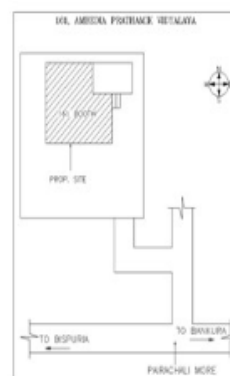

Key MAP View