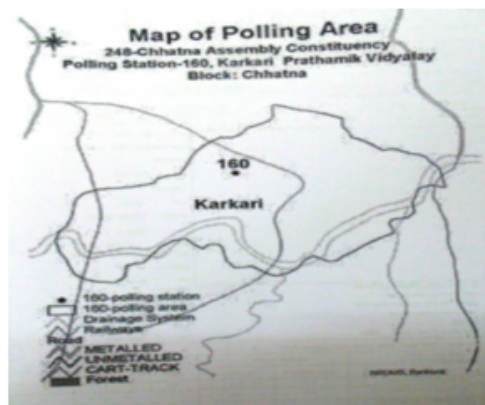

Nazri Naksha