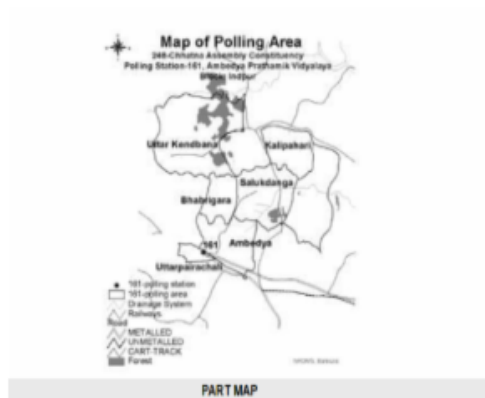

Nazri Naksha