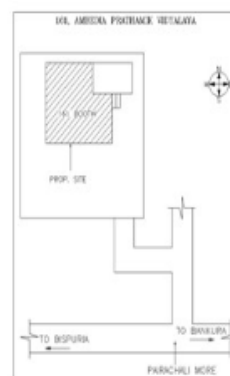

নির্বাচক নিবন্ধন আধিকারিকের স্বাক্ষর

Nazri Naksha

Google Map View

Polling Station Building Front View

Polling Station Front View

Cad View

Key MAP View

1 নাম : কালবরন কুণ্ড পিতার নাম: সুধিধর কুণ্ড বাড়ির নং : n0053 বয়স : 60 লিঙ্গ : পুরুষ	FRY1216316 ফটো উপলব্ধ	2 নাম : সুভজীত কুণ্ড পিতার নাম: নন্দলাল কুণ্ড বাড়ির নং : এন0056 বয়স : 23 লিঙ্গ : পুরুষ	RNG2226199 ফটো উপলব্ধ	3 নাম : পবিত্র কুণ্ড পিতার নাম: কালবরন কুণ্ড বাড়ির নং : এন0006 বয়স : 32 লিঙ্গ : পুরুষ	RNG1457647 ফটো উপলব্ধ
4 নাম : লীলাবতী কুণ্ড স্বামীর নাম: কালবরন কুণ্ড বাড়ির নং : এন00 বয়স : 59 লিঙ্গ : মহিলা	FRY1216308 ফটো উপলব্ধ	5 নাম : দিপালী কর্মকার স্বামীর নাম: হিমাংশু কর্মকার বাড়ির নং : 86 বয়স : 25 লিঙ্গ : মহিলা	RNG2109684 ফটো উপলব্ধ	6 নাম : নীলা কর্মকার স্বামীর নাম: সিদ্ধেশ্বর কর্মকার বাড়ির নং : এন0002 বয়স : 35 লিঙ্গ : মহিলা	RNG1992973 ফটো উপলব্ধ
7 নাম : গোপাল কর্মকার পিতার নাম: ভ্রমর কর্মকার বাড়ির নং : n0001 বয়স : 66 লিঙ্গ : পুরুষ	HWW2144988 ফটো উপলব্ধ	8 নাম : আলতী কর্মকার স্বামীর নাম: গোপাল কর্মকার বাড়ির নং : n0001 বয়স : 63 লিঙ্গ : মহিলা	WB/36/247/000151 ফটো উপলব্ধ	9 নাম : অনিতা কামার পিতার নাম: গোপাল কামার বাড়ির নং : n0001 বয়স : 41 লিঙ্গ : মহিলা	HWW2145928 ফটো উপলব্ধ
10 নাম : হিমাংশু কর্মকার পিতার নাম: গোপাল চন্দ্র কর্মকার বাড়ির নং : n0001 বয়স : 30 লিঙ্গ : পুরুষ	RNG1660992 ফটো উপলব্ধ	11 নাম : নেপাল কর্মকার পিতার নাম: ভ্রমর কর্মকার বাড়ির নং : n0002 বয়স : 59 লিঙ্গ : পুরুষ	WB/36/247/000168 ফটো উপলব্ধ	12 নাম : গোলাপী কর্মকার স্বামীর নাম: নেপাল কর্মকার বাড়ির নং : n0002 বয়স : 57 লিঙ্গ : মহিলা	WB/36/247/000348 ফটো উপলব্ধ
13 নাম : নিরেশ্বর কর্মকার পিতার নাম: নেপাল কর্মকার বাড়ির নং : n0002 বয়স : 32 লিঙ্গ : পুরুষ	RNG1661008 ফটো উপলব্ধ	14 নাম : সুরজমোনি কিস্কু পিতার নাম: গোপীনাথ কিস্কু বাড়ির নং : এন0017 বয়স : 26 লিঙ্গ : মহিলা	XWI1777697 ফটো উপলব্ধ	15 নাম : শ্রীকান্ত কিস্কু পিতার নাম: পঞ্চানন কিস্কু বাড়ির নং : n0004 বয়স : 31 লিঙ্গ : পুরুষ	RNG1550144 ফটো উপলব্ধ
16 নাম : সুশীল কিস্কু পিতার নাম: পঞ্চানন কিস্কু বাড়ির নং : n0004 বয়স : 33 লিঙ্গ : পুরুষ	RNG1758929 ফটো উপলব্ধ	17 নাম : জিরামনী কিস্কু স্বামীর নাম: লক্ষীকান্ত কিস্কু বাড়ির নং : n0004 বয়স : 32 লিঙ্গ : মহিলা	RNG1661081 ফটো উপলব্ধ	18 নাম : লক্ষীকান্ত কিস্কু পিতার নাম: পঞ্চানন কিস্কু বাড়ির নং : n0004 বয়স : 37 লিঙ্গ : পুরুষ	HWW2535912 ফটো উপলব্ধ
19 নাম : পঞ্চানন কিস্কু পিতার নাম: লাল কিস্কু বাড়ির নং : n0004 বয়স : 71 লিঙ্গ : পুরুষ	WB/36/247/000279 ফটো উপলব্ধ	20 নাম : বিলাসী কিস্কু স্বামীর নাম: শ্রীকান্ত কিস্কু বাড়ির নং : n0004 বয়স : 29 লিঙ্গ : মহিলা	RNG1832443 ফটো উপলব্ধ	21 নাম : সান্তনু কিস্কু পিতার নাম: শরৎ কিস্কু বাড়ির নং : n0279 বয়স : 36 লিঙ্গ : পুরুষ	RNG1279967 ফটো উপলব্ধ
22 নাম : সোহাগী কিস্কু স্বামীর নাম: সুশীল কিস্কু বাড়ির নং : n0004 বয়স : 35 লিঙ্গ : মহিলা	ZJZ1271352 ফটো উপলব্ধ	23 নাম : মনিষা ঘোষাল স্বামীর নাম: অভিজিৎ ঘোষাল বাড়ির নং : এন0188 বয়স : 25 লিঙ্গ : মহিলা	RNG1993401 ফটো উপলব্ধ	24 নাম : রোহিত ঘোষাল পিতার নাম: জয়দেব ঘোষাল বাড়ির নং : এন0225 বয়স : 25 লিঙ্গ : পুরুষ	RNG1992916 ফটো উপলব্ধ
25 নাম : সুমনা ঘোষাল পিতার নাম: বাসুদেব ঘোষাল বাড়ির নং : এন0198 বয়স : 25 লিঙ্গ : মহিলা	RNG1993336 ফটো উপলব্ধ	26 নাম : নিরঞ্জন কর্মকার পিতার নাম: নেপাল কর্মকার বাড়ির নং : n0003 বয়স : 36 লিঙ্গ : পুরুষ	RNG1296334 ফটো উপলব্ধ	27 নাম : গুল্লা চ্যাটাঙ্গী স্বামীর নাম: সঞ্জীব চ্যাটাঙ্গী বাড়ির নং : n0003 বয়স : 44 লিঙ্গ : মহিলা	HWW2381176 ফটো উপলব্ধ
28 নাম : রাকেশ চ্যাটাঙ্গী পিতার নাম: সুখময় চ্যাটাঙ্গী বাড়ির নং : n0205 বয়স : 24 লিঙ্গ : পুরুষ	RNG2127967 ফটো উপলব্ধ	29 নাম : পাতামনী টুডু স্বামীর নাম: মুকুন্দ টুডু বাড়ির নং : এন0002 বয়স : 26 লিঙ্গ : মহিলা	WMM2181626 ফটো উপলব্ধ	30 নাম : সুচিত্রা টুডু স্বামীর নাম: রামলাল টুডু বাড়ির নং : n0022 বয়স : 51 লিঙ্গ : মহিলা	RNG2091403 ফটো উপলব্ধ