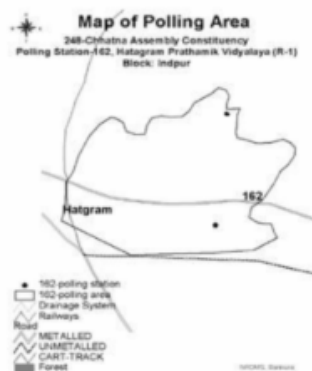

Nazri Naksha