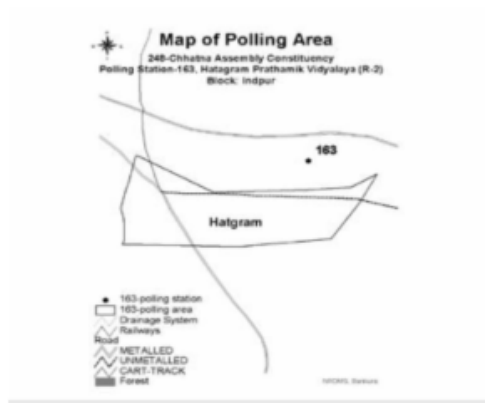

Nazri Naksha