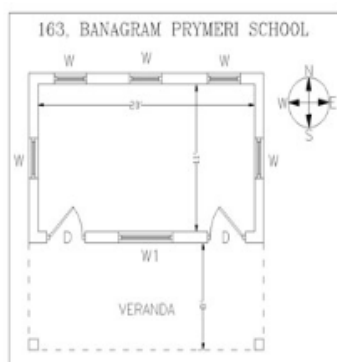

নির্বাচক নিবন্ধন আধিকারিকের স্বাক্ষর

Nazri Naksha

Google Map View

Polling Station Building Front View

Polling Station Front View

Cad View

Key MAP View

বিধানসভা নির্বাচনকেন্দ্রের নং, নাম : 248-ছাত্তা
ভাগ নং, নাম : 1-হাটগ্রাম(আংশিক)