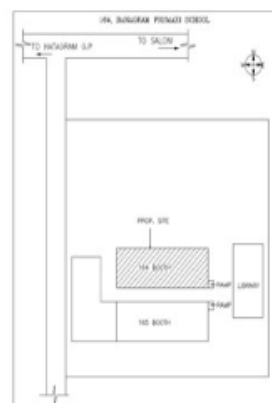

নির্বাচক নিবন্ধন আধিকারিকের স্বাক্ষর

Nazri Naksha

Google Map View

Polling Station Building Front View

Polling Station Front View

Cad View

Key MAP View

বিধানসভা নির্বাচনক্ষেত্রের নং, নাম : 248-ছাত্তনা  
ভাগ নং, নাম : 1-হাটগ্রাম(আংশিক)