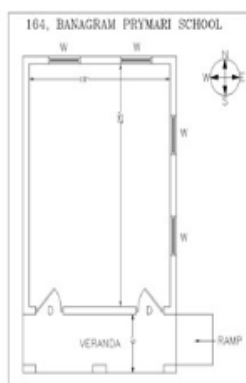

নির্বাচক নিবন্ধন আধিকারিকের স্বাক্ষর

Nazri Naksha

Google Map View

Polling Station Building Front View

Polling Station Front View

Cad View

Key MAP View

বিধানসভা নির্বাচনক্ষেত্রের নং, নাম : 248-ছাত্তনা  
ভাগ নং, নাম : 1-হাটগ্রাম(আংশিক)