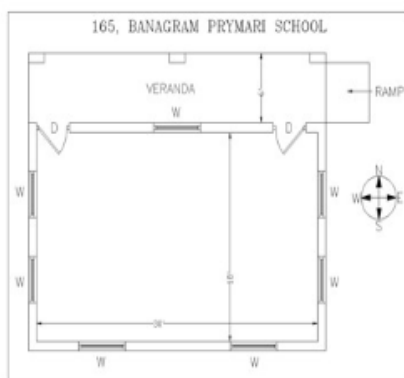

নির্বাচক নিবন্ধন আধিকারিকের স্বাক্ষর

Nazri Naksha

Google Map View

Polling Station Building Front View

Polling Station Front View

Cad View

Key MAP View

1 নাম : কুমা চ্যাটার্জী স্বামীর নাম: টোটিন চ্যাটার্জী বাড়ির নং : n0006 বয়স : 50 লিঙ্গ : মহিলা	RNG1458207 ফটো উপলব্ধ	2 নাম : গীতা বন্দোপাধ্যায় স্বামীর নাম: বিশ্বনাথ বন্দোপাধ্যায় বাড়ির নং : n0014 বয়স : 78 লিঙ্গ : মহিলা	WB/36/247/015376 ফটো উপলব্ধ	3 নাম : অর্পিতা ব্যানার্জী স্বামীর নাম: সুখময় ব্যানার্জী বাড়ির নং : n0014 বয়স : 40 লিঙ্গ : মহিলা	HWW2461630 ফটো উপলব্ধ
4 নাম : পুষ্প বন্দোপাধ্যায় স্বামীর নাম: জীতেন বন্দোপাধ্যায় বাড়ির নং : n0093 বয়স : 59 লিঙ্গ : মহিলা	WB/36/247/015768 ফটো উপলব্ধ	5 নাম : সোমনাথ বন্দোপাধ্যায় পিতার নাম: জীতেন বন্দোপাধ্যায় বাড়ির নং : n0182 বয়স : 36 লিঙ্গ : পুরুষ	RNG1551647 ফটো উপলব্ধ	6 নাম : সোনালী বন্দোপাধ্যায় স্বামীর নাম: সোমনাথ বন্দোপাধ্যায় বাড়ির নং : n0182 বয়স : 30 লিঙ্গ : মহিলা	RNG1663103 ফটো উপলব্ধ
7 নাম : কবিতা চ্যাটার্জী স্বামীর নাম: কেদারনাথ চ্যাটার্জী বাড়ির নং : n0013 বয়স : 55 লিঙ্গ : মহিলা	WB/36/247/015482 ফটো উপলব্ধ	8 নাম : শান্তিময় ব্যানার্জী পিতার নাম: বিশ্বনাথ বন্দোপাধ্যায় বাড়ির নং : n0014 বয়স : 57 লিঙ্গ : পুরুষ	RNG2344703 ফটো উপলব্ধ	9 নাম : সুখময় ব্যানার্জী পিতার নাম: বিশ্বনাথ বন্দোপাধ্যায় বাড়ির নং : n0014 বয়স : 50 লিঙ্গ : পুরুষ	HWW2150001 ফটো উপলব্ধ
10 নাম : সোমা ব্যানার্জী স্বামীর নাম: শান্তিময় ব্যানার্জী বাড়ির নং : n0014 বয়স : 46 লিঙ্গ : মহিলা	HWW1905454 ফটো উপলব্ধ	11 নাম : আশিষ ব্যানার্জী পিতার নাম: দ্বিজপদ ব্যানার্জী বাড়ির নং : n0013 বয়স : 57 লিঙ্গ : পুরুষ	RNG2133437 ফটো উপলব্ধ	12 নাম : গায়ত্রী বন্দোপাধ্যায় পিতার নাম: দ্বিজপদ বন্দোপাধ্যায় বাড়ির নং : n0013 বয়স : 63 লিঙ্গ : মহিলা	RNG2133429 ফটো উপলব্ধ
13 নাম : পল্লবী ব্যানার্জী পিতার নাম: আশীষ ব্যানার্জী বাড়ির নং : এন0004 বয়স : 20 লিঙ্গ : মহিলা	RNG2461044 ফটো উপলব্ধ	14 নাম : সঞ্জীব বাউরী পিতার নাম: মাধাই বাউরী বাড়ির নং : n0015 বয়স : 28 লিঙ্গ : পুরুষ	RNG1833615 ফটো উপলব্ধ	15 নাম : হিরণ্ময় ব্যানার্জী পিতার নাম: রামরূপ ব্যানার্জী বাড়ির নং : n0015 বয়স : 72 লিঙ্গ : পুরুষ	RNG2092732 ফটো উপলব্ধ
16 নাম : নেপাল বাউরী পিতার নাম: অশ্বিনী বাউরী বাড়ির নং : n0015 বয়স : 37 লিঙ্গ : পুরুষ	HWW2578870 ফটো উপলব্ধ	17 নাম : অভিজিৎ ব্যানার্জী পিতার নাম: হিরণ্ময় ব্যানার্জী বাড়ির নং : n0015 বয়স : 33 লিঙ্গ : পুরুষ	RNG1400431 ফটো উপলব্ধ	18 নাম : প্রসেনজিৎ ব্যানার্জী পিতার নাম: হিরণ্ময় ব্যানার্জী বাড়ির নং : n0015 বয়স : 39 লিঙ্গ : পুরুষ	HWW2382836 ফটো উপলব্ধ
19 নাম : ধীরেন্দ্রনাথ বাউরী পিতার নাম: বৃন্দাবন বাউরী বাড়ির নং : n0041 বয়স : 57 লিঙ্গ : পুরুষ	WB/36/247/015137 ফটো উপলব্ধ	20 নাম : চন্দনা বাউরী স্বামীর নাম: ধীরেন্দ্রনাথ বাউরী বাড়ির নং : n0041 বয়স : 46 লিঙ্গ : মহিলা	HWW1102649 ফটো উপলব্ধ	21 নাম : অলকা বাউরী স্বামীর নাম: মানিক বাউরী বাড়ির নং : n0042 বয়স : 39 লিঙ্গ : মহিলা	HWW2461713 ফটো উপলব্ধ
22 নাম : রানা বাউরী পিতার নাম: অলঙ্ক বাউরী বাড়ির নং : N0042 বয়স : 34 লিঙ্গ : পুরুষ	RNG1551761 ফটো উপলব্ধ	23 নাম : রাজীব বাউরী পিতার নাম: অলঙ্ক বাউরী বাড়ির নং : n0042 বয়স : 32 লিঙ্গ : পুরুষ	RNG1551753 ফটো উপলব্ধ	24 নাম : অজিত বাউরী পিতার নাম: মদন বাউরী বাড়ির নং : n0043 বয়স : 52 লিঙ্গ : পুরুষ	WB/36/247/015143 ফটো উপলব্ধ
25 নাম : জননী বাউরী স্বামীর নাম: অজিত বাউরী বাড়ির নং : n0043 বয়স : 49 লিঙ্গ : মহিলা	WB/36/247/015127 ফটো উপলব্ধ	26 নাম : পানকি বাউরী পিতার নাম: মদন বাউরী বাড়ির নং : n0043 বয়স : 48 লিঙ্গ : মহিলা	HWW1905538 ফটো উপলব্ধ	27 নাম : পূর্ণিমা বাউরী স্বামীর নাম: মনু বাউরী বাড়ির নং : n0044 বয়স : 69 লিঙ্গ : মহিলা	WB/36/247/015036 ফটো উপলব্ধ
28 নাম : টুসু বাউরী স্বামীর নাম: বাবলু বাউরী বাড়ির নং : n0044 বয়স : 41 লিঙ্গ : মহিলা	RNG1297381 ফটো উপলব্ধ	29 নাম : দাসী বাউরী স্বামীর নাম: পণ্ড বাউরী বাড়ির নং : n0045 বয়স : 79 লিঙ্গ : মহিলা	WB/36/247/015228 ফটো উপলব্ধ	30 নাম : সুবোধ বাউরী পিতার নাম: যুধিষ্ঠির বাউরী বাড়ির নং : n0009 বয়স : 66 লিঙ্গ : পুরুষ	WB/36/247/015043 ফটো উপলব্ধ