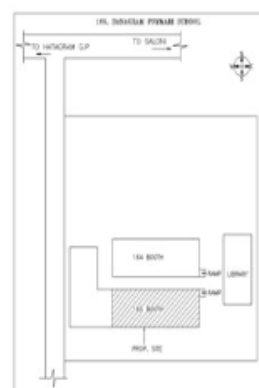

নির্বাচক নিবন্ধন আধিকারিকের স্বাক্ষর

Nazri Naksha

Google Map View

Polling Station Building Front View

Polling Station Front View

Cad View

Key MAP View

1 নাম : কুমা চ্যাটার্জী স্বামীর নাম: টোটিন চ্যাটার্জী বাড়ির নং : n0006 বয়স : 50 লিঙ্গ : মহিলা	RNG1458207 ফটো উপলব্ধ	2 নাম : গীতা বন্দোপাধ্যায় স্বামীর নাম: বিশ্বনাথ বন্দোপাধ্যায় বাড়ির নং : n0014 বয়স : 78 লিঙ্গ : মহিলা	WB/36/247/015376 ফটো উপলব্ধ	3 নাম : অর্পিতা ব্যানার্জী স্বামীর নাম: সুখময় ব্যানার্জী বাড়ির নং : n0014 বয়স : 40 লিঙ্গ : মহিলা	HWW2461630 ফটো উপলব্ধ
4 নাম : পুষ্প বন্দোপাধ্যায় স্বামীর নাম: জীতেন বন্দোপাধ্যায় বাড়ির নং : n0093 বয়স : 59 লিঙ্গ : মহিলা	WB/36/247/015768 ফটো উপলব্ধ	5 নাম : সোমনাথ বন্দোপাধ্যায় পিতার নাম: জীতেন বন্দোপাধ্যায় বাড়ির নং : n0182 বয়স : 36 লিঙ্গ : পুরুষ	RNG1551647 ফটো উপলব্ধ	6 নাম : সোনালী বন্দোপাধ্যায় স্বামীর নাম: সোমনাথ বন্দোপাধ্যায় বাড়ির নং : n0182 বয়স : 30 লিঙ্গ : মহিলা	RNG1663103 ফটো উপলব্ধ
7 নাম : কবিতা চ্যাটার্জী স্বামীর নাম: কেদারনাথ চ্যাটার্জী বাড়ির নং : n0013 বয়স : 55 লিঙ্গ : মহিলা	WB/36/247/015482 ফটো উপলব্ধ	8 নাম : শান্তিময় ব্যানার্জী পিতার নাম: বিশ্বনাথ বন্দোপাধ্যায় বাড়ির নং : n0014 বয়স : 57 লিঙ্গ : পুরুষ	RNG2344703 ফটো উপলব্ধ	9 নাম : সুখময় ব্যানার্জী পিতার নাম: বিশ্বনাথ বন্দোপাধ্যায় বাড়ির নং : n0014 বয়স : 50 লিঙ্গ : পুরুষ	HWW2150001 ফটো উপলব্ধ
10 নাম : সোমা ব্যানার্জী স্বামীর নাম: শান্তিময় ব্যানার্জী বাড়ির নং : n0014 বয়স : 46 লিঙ্গ : মহিলা	HWW1905454 ফটো উপলব্ধ	11 নাম : আশিষ ব্যানার্জী পিতার নাম: দ্বিজপদ ব্যানার্জী বাড়ির নং : n0013 বয়স : 57 লিঙ্গ : পুরুষ	RNG2133437 ফটো উপলব্ধ	12 নাম : গায়ত্রী বন্দোপাধ্যায় পিতার নাম: দ্বিজপদ বন্দোপাধ্যায় বাড়ির নং : n0013 বয়স : 63 লিঙ্গ : মহিলা	RNG2133429 ফটো উপলব্ধ
13 নাম : পল্লবী ব্যানার্জী পিতার নাম: আশীষ ব্যানার্জী বাড়ির নং : এন0004 বয়স : 20 লিঙ্গ : মহিলা	RNG2461044 ফটো উপলব্ধ	14 নাম : সঞ্জীব বাউরী পিতার নাম: মাধাই বাউরী বাড়ির নং : n0015 বয়স : 28 লিঙ্গ : পুরুষ	RNG1833615 ফটো উপলব্ধ	15 নাম : হিরণ্ময় ব্যানার্জী পিতার নাম: রামরূপ ব্যানার্জী বাড়ির নং : n0015 বয়স : 72 লিঙ্গ : পুরুষ	RNG2092732 ফটো উপলব্ধ
16 নাম : নেপাল বাউরী পিতার নাম: অশ্বিনী বাউরী বাড়ির নং : n0015 বয়স : 37 লিঙ্গ : পুরুষ	HWW2578870 ফটো উপলব্ধ	17 নাম : অভিজিৎ ব্যানার্জী পিতার নাম: হিরণ্ময় ব্যানার্জী বাড়ির নং : n0015 বয়স : 33 লিঙ্গ : পুরুষ	RNG1400431 ফটো উপলব্ধ	18 নাম : প্রসেনজিৎ ব্যানার্জী পিতার নাম: হিরণ্ময় ব্যানার্জী বাড়ির নং : n0015 বয়স : 39 লিঙ্গ : পুরুষ	HWW2382836 ফটো উপলব্ধ
19 নাম : ধীরেন্দ্রনাথ বাউরী পিতার নাম: বৃন্দাবন বাউরী বাড়ির নং : n0041 বয়স : 57 লিঙ্গ : পুরুষ	WB/36/247/015137 ফটো উপলব্ধ	20 নাম : চন্দনা বাউরী স্বামীর নাম: ধীরেন্দ্রনাথ বাউরী বাড়ির নং : n0041 বয়স : 46 লিঙ্গ : মহিলা	HWW1102649 ফটো উপলব্ধ	21 নাম : অলকা বাউরী স্বামীর নাম: মানিক বাউরী বাড়ির নং : n0042 বয়স : 39 লিঙ্গ : মহিলা	HWW2461713 ফটো উপলব্ধ
22 নাম : রানা বাউরী পিতার নাম: অলঙ্ক বাউরী বাড়ির নং : N0042 বয়স : 34 লিঙ্গ : পুরুষ	RNG1551761 ফটো উপলব্ধ	23 নাম : রাজীব বাউরী পিতার নাম: অলঙ্ক বাউরী বাড়ির নং : n0042 বয়স : 32 লিঙ্গ : পুরুষ	RNG1551753 ফটো উপলব্ধ	24 নাম : অজিত বাউরী পিতার নাম: মদন বাউরী বাড়ির নং : n0043 বয়স : 52 লিঙ্গ : পুরুষ	WB/36/247/015143 ফটো উপলব্ধ
25 নাম : জননী বাউরী স্বামীর নাম: অজিত বাউরী বাড়ির নং : n0043 বয়স : 49 লিঙ্গ : মহিলা	WB/36/247/015127 ফটো উপলব্ধ	26 নাম : পানকি বাউরী পিতার নাম: মদন বাউরী বাড়ির নং : n0043 বয়স : 48 লিঙ্গ : মহিলা	HWW1905538 ফটো উপলব্ধ	27 নাম : পূর্ণিমা বাউরী স্বামীর নাম: মনু বাউরী বাড়ির নং : n0044 বয়স : 69 লিঙ্গ : মহিলা	WB/36/247/015036 ফটো উপলব্ধ
28 নাম : টুসু বাউরী স্বামীর নাম: বাবলু বাউরী বাড়ির নং : n0044 বয়স : 41 লিঙ্গ : মহিলা	RNG1297381 ফটো উপলব্ধ	29 নাম : দাসী বাউরী স্বামীর নাম: পণ্ড বাউরী বাড়ির নং : n0045 বয়স : 79 লিঙ্গ : মহিলা	WB/36/247/015228 ফটো উপলব্ধ	30 নাম : সুবোধ বাউরী পিতার নাম: যুধিষ্ঠির বাউরী বাড়ির নং : n0009 বয়স : 66 লিঙ্গ : পুরুষ	WB/36/247/015043 ফটো উপলব্ধ