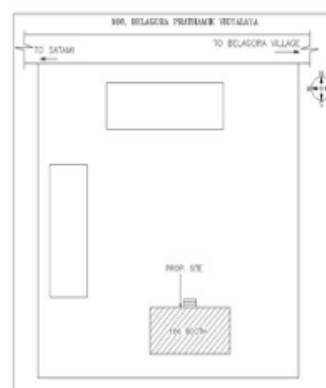

নির্বাচক নিবন্ধন আধিকারিকের স্বাক্ষর

Nazri Naksha

Google Map View

Polling Station Building Front View

Polling Station Front View

Cad View

Key MAP View

1 নাম : কুচলবালা আচার্য্য স্বামীর নাম: মনসাচরন আচার্য্য বাড়ির নং : n0003 বয়স : 79 লিঙ্গ : মহিলা ফটো উপলব্ধ	WB/36/247/027214	2 নাম : আস্তিক আচার্য্য পিতার নাম: মনসাচরন আচার্য্য বাড়ির নং : n0003 বয়স : 55 লিঙ্গ : পুরুষ ফটো উপলব্ধ	WB/36/247/027034	3 নাম : করুনা আচার্য্য স্বামীর নাম: আস্তিক আচার্য্য বাড়ির নং : n0003 বয়স : 43 লিঙ্গ : মহিলা ফটো উপলব্ধ	HWW2538031
4 নাম : নন্দদুলাল আচার্য্য পিতার নাম: রামপদ আচার্য্য বাড়ির নং : n0003 বয়স : 38 লিঙ্গ : পুরুষ ফটো উপলব্ধ	WB/36/247/027471	5 নাম : চন্দ্রারানী আচার্য্য স্বামীর নাম: নন্দদুলাল আচার্য্য বাড়ির নং : n0003 বয়স : 40 লিঙ্গ : মহিলা ফটো উপলব্ধ	RNG0698480	6 নাম : কাঁদন মুদি পিতার নাম: গোপাল মুদি বাড়ির নং : n0003 বয়স : 50 লিঙ্গ : পুরুষ ফটো উপলব্ধ	WB/36/247/027329
7 নাম : রুমা মুদি স্বামীর নাম: কাঁদন মুদি বাড়ির নং : n0003 বয়স : 44 লিঙ্গ : মহিলা ফটো উপলব্ধ	HWW2538437	8 নাম : বলাই মুদি পিতার নাম: গোপাল মুদি বাড়ির নং : n0003 বয়স : 41 লিঙ্গ : পুরুষ ফটো উপলব্ধ	RNG0698522	9 নাম : জ্যোৎস্না মুদি স্বামীর নাম: বলাই মুদি বাড়ির নং : n0003 বয়স : 31 লিঙ্গ : মহিলা ফটো উপলব্ধ	RNG1759935
10 নাম : প্রতিমা আচার্য্য স্বামীর নাম: কার্তিক আচার্য্য বাড়ির নং : n0003 বয়স : 46 লিঙ্গ : মহিলা ফটো উপলব্ধ	HWW2538395	11 নাম : গুরুপদ আচার্য্য পিতার নাম: জ্যোতিলাল আচার্য্য বাড়ির নং : n0005 বয়স : 78 লিঙ্গ : পুরুষ ফটো উপলব্ধ	WB/36/247/027332	12 নাম : সুমিত্রা আচার্য্য স্বামীর নাম: গুরুপদ আচার্য্য বাড়ির নং : n0005 বয়স : 71 লিঙ্গ : মহিলা ফটো উপলব্ধ	WB/36/247/027212
13 নাম : রবিলোচন আচার্য্য পিতার নাম: গুরুপদ আচার্য্য বাড়ির নং : n0005 বয়স : 51 লিঙ্গ : পুরুষ ফটো উপলব্ধ	WB/36/247/027105	14 নাম : অরবিন্দ আচার্য্য পিতার নাম: গুরুপদ আচার্য্য বাড়ির নং : n0005 বয়স : 49 লিঙ্গ : পুরুষ ফটো উপলব্ধ	WB/36/247/027488	15 নাম : জ্যোৎস্না আচার্য্য স্বামীর নাম: অরবিন্দ আচার্য্য বাড়ির নং : n0005 বয়স : 35 লিঙ্গ : মহিলা ফটো উপলব্ধ	RNG1297860
16 নাম : গীতা মুদি স্বামীর নাম: সুধীর মুদি বাড়ির নং : n0002 বয়স : 54 লিঙ্গ : মহিলা ফটো উপলব্ধ	WB/36/247/027261	17 নাম : স্বপন মুদি পিতার নাম: সুধীর মুদি বাড়ির নং : n0002 বয়স : 30 লিঙ্গ : পুরুষ ফটো উপলব্ধ	RNG1663376	18 নাম : শান্তিময় আচার্য্য পিতার নাম: শ্রীচরন আচার্য্য বাড়ির নং : n0002 বয়স : 58 লিঙ্গ : পুরুষ ফটো উপলব্ধ	WB/36/247/027272
19 নাম : জয়ন্তী আচার্য্য স্বামীর নাম: শান্তিময় আচার্য্য বাড়ির নং : n0002 বয়স : 46 লিঙ্গ : মহিলা ফটো উপলব্ধ	HWW2154425	20 নাম : বিপিন মুদি পিতার নাম: সুধীর মুদি বাড়ির নং : n0002 বয়স : 30 লিঙ্গ : পুরুষ ফটো উপলব্ধ	RNG1833961	21 নাম : ব্রুন মুদি স্বামীর নাম: স্বপন মুদি বাড়ির নং : n0002 বয়স : 28 লিঙ্গ : মহিলা ফটো উপলব্ধ	RNG1833979
22 নাম : অজয় আচার্য্য পিতার নাম: বরেন আচার্য্য বাড়ির নং : এন০০০৪ বয়স : 25 লিঙ্গ : পুরুষ ফটো উপলব্ধ	RNG1994243	23 নাম : রাজেশ আচার্য্য পিতার নাম: আস্তিক আচার্য্য বাড়ির নং : এন০০০৩ বয়স : 25 লিঙ্গ : পুরুষ ফটো উপলব্ধ	RNG1994219	24 নাম : প্রতিমা আচার্য্য স্বামীর নাম: রবিলোচন আচার্য্য বাড়ির নং : n0005 বয়স : 38 লিঙ্গ : মহিলা ফটো উপলব্ধ	RNG1191402
25 নাম : ফুলটুসি আচার্য্য স্বামীর নাম: ভৈরব আচার্য্য বাড়ির নং : n0003 বয়স : 30 লিঙ্গ : মহিলা ফটো উপলব্ধ	RNG1663319	26 নাম : মুকুল আচার্য্য স্বামীর নাম: ত্রিলোচন আচার্য্য বাড়ির নং : n0003 বয়স : 49 লিঙ্গ : মহিলা ফটো উপলব্ধ	RNG2092997	27 নাম : ভৈরব আচার্য্য পিতার নাম: ত্রিলোচন আচার্য্য বাড়ির নং : n0003 বয়স : 42 লিঙ্গ : পুরুষ ফটো উপলব্ধ	HWW2154235
28 নাম : শিউলী আচার্য্য স্বামীর নাম: শুভেন্দু আচার্য্য বাড়ির নং : N0005 বয়স : 24 লিঙ্গ : মহিলা ফটো উপলব্ধ	RNG2133825	29 নাম : তুফান রায় পিতার নাম: ধীরেন্দ্রনাথ রায় বাড়ির নং : N0003 বয়স : 26 লিঙ্গ : পুরুষ ফটো উপলব্ধ	RNG2133510	30 নাম : জয়া রায় স্বামীর নাম: সৌরভ রায় বাড়ির নং : N0003 বয়স : 25 লিঙ্গ : মহিলা ফটো উপলব্ধ	RNG2133890