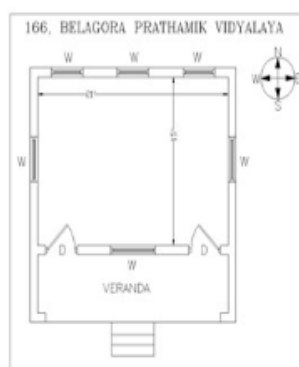

নির্বাচক নিবন্ধন আধিকারিকের স্বাক্ষর

Nazri Naksha

Google Map View

Polling Station Building Front View

Polling Station Front View

Cad View

Key MAP View

1 নাম : কুচলবালা আচার্য্য স্বামীর নাম: মনসাচরন আচার্য্য বাড়ির নং : n0003 বয়স : 79 লিঙ্গ : মহিলা ফটো উপলব্ধ	WB/36/247/027214	2 নাম : আস্তিক আচার্য্য পিতার নাম: মনসাচরন আচার্য্য বাড়ির নং : n0003 বয়স : 55 লিঙ্গ : পুরুষ ফটো উপলব্ধ	WB/36/247/027034	3 নাম : করুনা আচার্য্য স্বামীর নাম: আস্তিক আচার্য্য বাড়ির নং : n0003 বয়স : 43 লিঙ্গ : মহিলা ফটো উপলব্ধ	HWW2538031
4 নাম : নন্দদুলাল আচার্য্য পিতার নাম: রামপদ আচার্য্য বাড়ির নং : n0003 বয়স : 38 লিঙ্গ : পুরুষ ফটো উপলব্ধ	WB/36/247/027471	5 নাম : চন্দ্রারানী আচার্য্য স্বামীর নাম: নন্দদুলাল আচার্য্য বাড়ির নং : n0003 বয়স : 40 লিঙ্গ : মহিলা ফটো উপলব্ধ	RNG0698480	6 নাম : কাঁদন মুদি পিতার নাম: গোপাল মুদি বাড়ির নং : n0003 বয়স : 50 লিঙ্গ : পুরুষ ফটো উপলব্ধ	WB/36/247/027329
7 নাম : রুমা মুদি স্বামীর নাম: কাঁদন মুদি বাড়ির নং : n0003 বয়স : 44 লিঙ্গ : মহিলা ফটো উপলব্ধ	HWW2538437	8 নাম : বলাই মুদি পিতার নাম: গোপাল মুদি বাড়ির নং : n0003 বয়স : 41 লিঙ্গ : পুরুষ ফটো উপলব্ধ	RNG0698522	9 নাম : জ্যোৎস্না মুদি স্বামীর নাম: বলাই মুদি বাড়ির নং : n0003 বয়স : 31 লিঙ্গ : মহিলা ফটো উপলব্ধ	RNG1759935
10 নাম : প্রতিমা আচার্য্য স্বামীর নাম: কার্তিক আচার্য্য বাড়ির নং : n0003 বয়স : 46 লিঙ্গ : মহিলা ফটো উপলব্ধ	HWW2538395	11 নাম : গুরুপদ আচার্য্য পিতার নাম: জ্যোতিলাল আচার্য্য বাড়ির নং : n0005 বয়স : 78 লিঙ্গ : পুরুষ ফটো উপলব্ধ	WB/36/247/027332	12 নাম : সুমিত্রা আচার্য্য স্বামীর নাম: গুরুপদ আচার্য্য বাড়ির নং : n0005 বয়স : 71 লিঙ্গ : মহিলা ফটো উপলব্ধ	WB/36/247/027212
13 নাম : রবিলোচন আচার্য্য পিতার নাম: গুরুপদ আচার্য্য বাড়ির নং : n0005 বয়স : 51 লিঙ্গ : পুরুষ ফটো উপলব্ধ	WB/36/247/027105	14 নাম : অরবিন্দ আচার্য্য পিতার নাম: গুরুপদ আচার্য্য বাড়ির নং : n0005 বয়স : 49 লিঙ্গ : পুরুষ ফটো উপলব্ধ	WB/36/247/027488	15 নাম : জ্যোৎস্না আচার্য্য স্বামীর নাম: অরবিন্দ আচার্য্য বাড়ির নং : n0005 বয়স : 35 লিঙ্গ : মহিলা ফটো উপলব্ধ	RNG1297860
16 নাম : গীতা মুদি স্বামীর নাম: সুধীর মুদি বাড়ির নং : n0002 বয়স : 54 লিঙ্গ : মহিলা ফটো উপলব্ধ	WB/36/247/027261	17 নাম : স্বপন মুদি পিতার নাম: সুধীর মুদি বাড়ির নং : n0002 বয়স : 30 লিঙ্গ : পুরুষ ফটো উপলব্ধ	RNG1663376	18 নাম : শান্তিময় আচার্য্য পিতার নাম: শ্রীচরন আচার্য্য বাড়ির নং : n0002 বয়স : 58 লিঙ্গ : পুরুষ ফটো উপলব্ধ	WB/36/247/027272
19 নাম : জয়ন্তী আচার্য্য স্বামীর নাম: শান্তিময় আচার্য্য বাড়ির নং : n0002 বয়স : 46 লিঙ্গ : মহিলা ফটো উপলব্ধ	HWW2154425	20 নাম : বিপিন মুদি পিতার নাম: সুধীর মুদি বাড়ির নং : n0002 বয়স : 30 লিঙ্গ : পুরুষ ফটো উপলব্ধ	RNG1833961	21 নাম : ব্রুন মুদি স্বামীর নাম: স্বপন মুদি বাড়ির নং : n0002 বয়স : 28 লিঙ্গ : মহিলা ফটো উপলব্ধ	RNG1833979
22 নাম : অজয় আচার্য্য পিতার নাম: বরেন আচার্য্য বাড়ির নং : এন০০০৪ বয়স : 25 লিঙ্গ : পুরুষ ফটো উপলব্ধ	RNG1994243	23 নাম : রাজেশ আচার্য্য পিতার নাম: আস্তিক আচার্য্য বাড়ির নং : এন০০০৩ বয়স : 25 লিঙ্গ : পুরুষ ফটো উপলব্ধ	RNG1994219	24 নাম : প্রতিমা আচার্য্য স্বামীর নাম: রবিলোচন আচার্য্য বাড়ির নং : n0005 বয়স : 38 লিঙ্গ : মহিলা ফটো উপলব্ধ	RNG1191402
25 নাম : ফুলটুসি আচার্য্য স্বামীর নাম: ভৈরব আচার্য্য বাড়ির নং : n0003 বয়স : 30 লিঙ্গ : মহিলা ফটো উপলব্ধ	RNG1663319	26 নাম : মুকুল আচার্য্য স্বামীর নাম: ত্রিলোচন আচার্য্য বাড়ির নং : n0003 বয়স : 49 লিঙ্গ : মহিলা ফটো উপলব্ধ	RNG2092997	27 নাম : ভৈরব আচার্য্য পিতার নাম: ত্রিলোচন আচার্য্য বাড়ির নং : n0003 বয়স : 42 লিঙ্গ : পুরুষ ফটো উপলব্ধ	HWW2154235
28 নাম : শিউলী আচার্য্য স্বামীর নাম: শুভেন্দু আচার্য্য বাড়ির নং : N0005 বয়স : 24 লিঙ্গ : মহিলা ফটো উপলব্ধ	RNG2133825	29 নাম : তুফান রায় পিতার নাম: ধীরেন্দ্রনাথ রায় বাড়ির নং : N0003 বয়স : 26 লিঙ্গ : পুরুষ ফটো উপলব্ধ	RNG2133510	30 নাম : জয়া রায় স্বামীর নাম: সৌরভ রায় বাড়ির নং : N0003 বয়স : 25 লিঙ্গ : মহিলা ফটো উপলব্ধ	RNG2133890