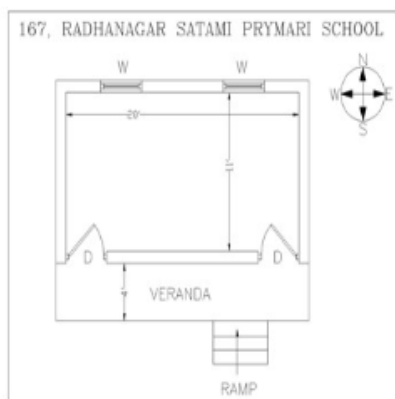

নির্বাচক নিবন্ধন আধিকারিকের স্বাক্ষর

Nazri Naksha

Google Map View

Polling Station Building Front View

Polling Station Front View

Cad View

Key MAP View

1 নাম : মল্লিকা পণ্ডা স্বামীর নাম: দেবদাস পণ্ডা বাড়ির নং : n0024 বয়স : 38 লিঙ্গ : মহিলা	RNG1314541 ফটো উপলব্ধ	2 নাম : দেবদাস পন্ডা পিতার নাম: কবিকান্ত পন্ডা বাড়ির নং : n0024 বয়স : 43 লিঙ্গ : পুরুষ	HWW2153088 ফটো উপলব্ধ	3 নাম : মীরারানী পন্ডা স্বামীর নাম: কবিকান্ত পন্ডা বাড়ির নং : n0024 বয়স : 62 লিঙ্গ : মহিলা	WB/36/247/024020 ফটো উপলব্ধ
4 নাম : অমিত কুমার পান্ডা পিতার নাম: রবি লোচন পান্ডা বাড়ির নং : n0024 বয়স : 29 লিঙ্গ : পুরুষ	RNG1760057 ফটো উপলব্ধ	5 নাম : কবিকান্ত পণ্ডা পিতার নাম: প্রফুল্ল কুমার পণ্ডা বাড়ির নং : n0024 বয়স : 68 লিঙ্গ : পুরুষ	RNG1663657 ফটো উপলব্ধ	6 নাম : রবি লোচন পন্ডা পিতার নাম: প্রফুল্ল কুমার পন্ডা বাড়ির নং : n0024 বয়স : 61 লিঙ্গ : পুরুষ	RNG1760065 ফটো উপলব্ধ
7 নাম : জবারানী পন্ডা স্বামীর নাম: রবিলোচন পন্ডা বাড়ির নং : n0024 বয়স : 53 লিঙ্গ : মহিলা	RNG2439057 ফটো উপলব্ধ	8 নাম : উমা পণ্ডা পিতার নাম: রবিলোচন পণ্ডা বাড়ির নং : n0024 বয়স : 32 লিঙ্গ : মহিলা	RNG1552173 ফটো উপলব্ধ	9 নাম : মুনমুন পণ্ডা স্বামীর নাম: চিরঞ্জিত পণ্ডা বাড়ির নং : n0021 বয়স : 34 লিঙ্গ : মহিলা	RNG1663616 ফটো উপলব্ধ
10 নাম : দময়ন্তী পন্ডা স্বামীর নাম: অরবিন্দ পন্ডা বাড়ির নং : n0020 বয়স : 55 লিঙ্গ : মহিলা	WB/36/247/024023 ফটো উপলব্ধ	11 নাম : অরবিন্দ পন্ডা পিতার নাম: আনন্দমোহন পন্ডা বাড়ির নং : n0020 বয়স : 62 লিঙ্গ : পুরুষ	WB/36/247/024050 ফটো উপলব্ধ	12 নাম : বিমল পন্ডা পিতার নাম: আনন্দমোহন পন্ডা বাড়ির নং : n0020 বয়স : 78 লিঙ্গ : পুরুষ	HWW1582378 ফটো উপলব্ধ
13 নাম : অরবিন্দ পন্ডা পিতার নাম: নকুলচন্দ্র পন্ডা বাড়ির নং : n0005 বয়স : 59 লিঙ্গ : পুরুষ	HWW1383165 ফটো উপলব্ধ	14 নাম : অনিমেষ্ পণ্ডা পিতার নাম: বিভূতিভূষণ পণ্ডা বাড়ির নং : n0005 বয়স : 41 লিঙ্গ : পুরুষ	HWW2152791 ফটো উপলব্ধ	15 নাম : সমাপ্তি পণ্ডা স্বামীর নাম: অনিমেষ্ পণ্ডা বাড়ির নং : n0005 বয়স : 36 লিঙ্গ : মহিলা	RNG1663632 ফটো উপলব্ধ
16 নাম : সুমিত পণ্ডা পিতার নাম: নিমল পণ্ডা বাড়ির নং : n0023 বয়স : 30 লিঙ্গ : পুরুষ	RNG1663608 ফটো উপলব্ধ	17 নাম : সমীর পন্ডা পিতার নাম: গোপাল চন্দ্র পন্ডা বাড়ির নং : n0023 বয়স : 38 লিঙ্গ : পুরুষ	HWW2537777 ফটো উপলব্ধ	18 নাম : শিবানী পন্ডা স্বামীর নাম: গোপাল পন্ডা বাড়ির নং : n0023 বয়স : 62 লিঙ্গ : মহিলা	WB/36/247/024675 ফটো উপলব্ধ
19 নাম : তুলসী পন্ডা স্বামীর নাম: নারায়ণ পন্ডা বাড়ির নং : n0022 বয়স : 47 লিঙ্গ : মহিলা	HWW1908433 ফটো উপলব্ধ	20 নাম : নারায়ন পন্ডা পিতার নাম: বসন্ত পন্ডা বাড়ির নং : n0022 বয়স : 52 লিঙ্গ : পুরুষ	HWW1908425 ফটো উপলব্ধ	21 নাম : উজ্জ্বল পন্ডা পিতার নাম: চিত্তরঞ্জন পন্ডা বাড়ির নং : n0022 বয়স : 34 লিঙ্গ : পুরুষ	RNG1401348 ফটো উপলব্ধ
22 নাম : মুনালকান্তি পন্ডা পিতার নাম: বিপত্তারন পন্ডা বাড়ির নং : n0003 বয়স : 46 লিঙ্গ : পুরুষ	HWW2152882 ফটো উপলব্ধ	23 নাম : মীরা পন্ডা স্বামীর নাম: বিপত্তারন পন্ডা বাড়ির নং : n0003 বয়স : 72 লিঙ্গ : মহিলা	HWW2152866 ফটো উপলব্ধ	24 নাম : বন্দনা পন্ডা স্বামীর নাম: অনিরুদ্ধ পন্ডা বাড়ির নং : n0003 বয়স : 50 লিঙ্গ : মহিলা	HWW2152841 ফটো উপলব্ধ
25 নাম : বিনোদবিহারী পন্ডা পিতার নাম: ভদ্রেশ্বর পন্ডা বাড়ির নং : n0019 বয়স : 66 লিঙ্গ : পুরুষ	HWW2153195 ফটো উপলব্ধ	26 নাম : চিরঞ্জিৎ পণ্ডা পিতার নাম: কুশদ্বজ পণ্ডা বাড়ির নং : n0017 বয়স : 30 লিঙ্গ : পুরুষ	RNG1663574 ফটো উপলব্ধ	27 নাম : উত্তম পন্ডা পিতার নাম: নিত্যানন্দ পন্ডা বাড়ির নং : n0011 বয়স : 54 লিঙ্গ : পুরুষ	HWW2153039 ফটো উপলব্ধ
28 নাম : বিদ্যুৎ কুমার পন্ডা পিতার নাম: বানেশ্বর পন্ডা বাড়ির নং : n0011 বয়স : 57 লিঙ্গ : পুরুষ	HWW2462620 ফটো উপলব্ধ	29 নাম : অশ্বিনী পন্ডা পিতার নাম: বানেশ্বর পন্ডা বাড়ির নং : n0011 বয়স : 66 লিঙ্গ : পুরুষ	WB/36/247/024638 ফটো উপলব্ধ	30 নাম : শ্রীদাম পন্ডা পিতার নাম: মহিতোষ পন্ডা বাড়ির নং : n0011 বয়স : 29 লিঙ্গ : পুরুষ	RNG1760016 ফটো উপলব্ধ