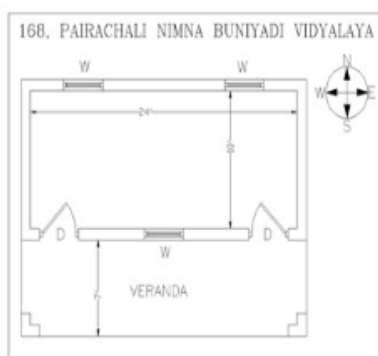

নির্বাচক নিবন্ধন আধিকারিকের স্বাক্ষর

Nazri Naksha

Google Map View

Polling Station Building Front View

Polling Station Front View

Cad View

Key MAP View

বিধানসভা নির্বাচনক্ষেত্রের নং, নাম : 248-ছাত্তনা
ভাগ নং, নাম : 1-উত্তরপায়রাচাঙ্গী (আংশিক)