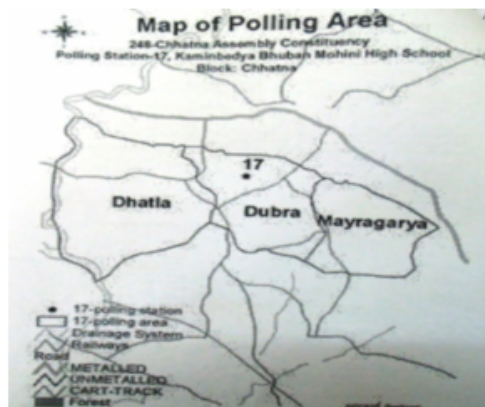

Nazri Naksha