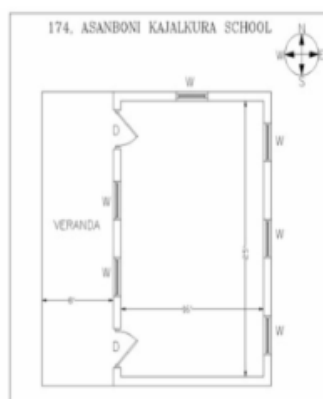

নির্বাচক নিবন্ধন আধিকারিকের স্বাক্ষর

Nazri Naksha

Google Map View

Polling Station Building Front View

Polling Station Front View

Cad View

Key MAP View

1 নাম : বঙ্গলক্ষী দাশ স্বামীর নাম: অনাথবন্ধু দাশ বাড়ির নং : n0015 বয়স : 69 লিঙ্গ : মহিলা	WB/36/247/036677	ফটো উপলব্ধ	2 নাম : সুভেন্দু দাশ পিতার নাম: অনাথবন্ধু দাশ বাড়ির নং : n0015 বয়স : 46 লিঙ্গ : পুরুষ	HWW1105014	ফটো উপলব্ধ	3 নাম : শোভারানী দাশ স্বামীর নাম: শুভেন্দু দাশ বাড়ির নং : n0015 বয়স : 39 লিঙ্গ : মহিলা	HWW2385920	ফটো উপলব্ধ
4 নাম : বৃষ্টি দাস পিতার নাম: শুভেন্দু দাস বাড়ির নং : এন0015 বয়স : 20 লিঙ্গ : মহিলা	RNG2473296	ফটো উপলব্ধ	5 নাম : হীরেন্দ্রনাথ দাশ পিতার নাম: মদনমোহন দাশ বাড়ির নং : n0018 বয়স : 66 লিঙ্গ : পুরুষ	WB/36/247/036690	ফটো উপলব্ধ	6 নাম : রানুবালা দাশ স্বামীর নাম: হীরেন্দ্রনাথ দাশ বাড়ির নং : n0018 বয়স : 61 লিঙ্গ : মহিলা	WB/36/247/036248	ফটো উপলব্ধ
7 নাম : গৌতম দাশ পিতার নাম: মদনমোহন দাশ বাড়ির নং : n0018 বয়স : 55 লিঙ্গ : পুরুষ	WB/36/247/036438	ফটো উপলব্ধ	8 নাম : রীনা দাস স্বামীর নাম: গৌতম দাস বাড়ির নং : n0018 বয়স : 42 লিঙ্গ : মহিলা	RNG1192343	ফটো উপলব্ধ	9 নাম : সুশান্ত দাশ পিতার নাম: হীরালাল দাশ বাড়ির নং : n0018 বয়স : 40 লিঙ্গ : পুরুষ	HWW2464485	ফটো উপলব্ধ
10 নাম : ইলা দাস স্বামীর নাম: সুশান্ত দাস বাড়ির নং : n0018 বয়স : 38 লিঙ্গ : মহিলা	RNG1762061	ফটো উপলব্ধ	11 নাম : তশায় দাশ পিতার নাম: গৌতম দাশ বাড়ির নং : এন001৮ বয়স : 23 লিঙ্গ : পুরুষ	RNG2237139	ফটো উপলব্ধ	12 নাম : শুভময় দাস পিতার নাম: ধরনীধর দাস বাড়ির নং : এন001৭ বয়স : 38 লিঙ্গ : পুরুষ	RNG1997691	ফটো উপলব্ধ
13 নাম : ধরনী ধর দাস পিতার নাম: নিবারন দাস বাড়ির নং : এন001৭ বয়স : 67 লিঙ্গ : পুরুষ	RNG1997808	ফটো উপলব্ধ	14 নাম : প্রতিমা দাস স্বামীর নাম: ধরনী ধর দাস বাড়ির নং : এন001৭ বয়স : 61 লিঙ্গ : মহিলা	RNG1997840	ফটো উপলব্ধ	15 নাম : প্রসন্ন দাশ পিতার নাম: নিবারন চন্দ্র দাশ বাড়ির নং : n0017 বয়স : 60 লিঙ্গ : পুরুষ	WB/36/247/036596	ফটো উপলব্ধ
16 নাম : রীনা দাশ স্বামীর নাম: প্রসন্ন দাশ বাড়ির নং : n0017 বয়স : 57 লিঙ্গ : মহিলা	RNG2277291	ফটো উপলব্ধ	17 নাম : শ্যামল কুমার দাশ পিতার নাম: প্রসন্ন কুমার দাশ বাড়ির নং : n0017 বয়স : 37 লিঙ্গ : পুরুষ	RNG1301191	ফটো উপলব্ধ	18 নাম : সজল দাশ পিতার নাম: প্রসন্ন কুমার দাশ বাড়ির নং : 98 বয়স : 37 লিঙ্গ : পুরুষ	HWW2539609	ফটো উপলব্ধ
19 নাম : অদিতি দাশ স্বামীর নাম: সজল দাশ বাড়ির নং : 98 বয়স : 30 লিঙ্গ : মহিলা	RNG1762046	ফটো উপলব্ধ	20 নাম : অনুপমা পাত্র (পণ্ডা) স্বামীর নাম: পার্থ পণ্ডা বাড়ির নং : n0025 বয়স : 37 লিঙ্গ : মহিলা	RNG1554336	ফটো উপলব্ধ	21 নাম : ছবিরানী পণ্ডা স্বামীর নাম: চিত্তরঞ্জন পণ্ডা বাড়ির নং : n0026 বয়স : 73 লিঙ্গ : মহিলা	RNG2515799	ফটো উপলব্ধ
22 নাম : উত্তম কুমার পণ্ডা পিতার নাম: চিত্তরঞ্জন পণ্ডা বাড়ির নং : n0026 বয়স : 50 লিঙ্গ : পুরুষ	WB/36/247/036472	ফটো উপলব্ধ	23 নাম : মীরা পণ্ডা স্বামীর নাম: উত্তম পণ্ডা বাড়ির নং : n0026 বয়স : 50 লিঙ্গ : মহিলা	RNG2277341	ফটো উপলব্ধ	24 নাম : নরোত্তম পন্ডা পিতার নাম: চিত্তরঞ্জন পন্ডা বাড়ির নং : n0026 বয়স : 46 লিঙ্গ : পুরুষ	HWW1105493	ফটো উপলব্ধ
25 নাম : মালা পন্ডা স্বামীর নাম: নরোত্তম পন্ডা বাড়ির নং : n0026 বয়স : 35 লিঙ্গ : মহিলা	RNG1301175	ফটো উপলব্ধ	26 নাম : ভক্তিমতি পণ্ডা স্বামীর নাম: ভবতোষ পণ্ডা বাড়ির নং : n0022 বয়স : 81 লিঙ্গ : মহিলা	WB/36/247/036128	ফটো উপলব্ধ	27 নাম : জিৎ পণ্ডা পিতার নাম: ভবতোষ পণ্ডা বাড়ির নং : n0022 বয়স : 40 লিঙ্গ : পুরুষ	RNG1554302	ফটো উপলব্ধ
28 নাম : সীমা পণ্ডা স্বামীর নাম: জিৎ পণ্ডা বাড়ির নং : n0022 বয়স : 30 লিঙ্গ : মহিলা	RNG1666437	ফটো উপলব্ধ	29 নাম : চন্দনা পন্ডা স্বামীর নাম: তাপস পন্ডা বাড়ির নং : n0022 বয়স : 40 লিঙ্গ : মহিলা	HWW2385938	ফটো উপলব্ধ	30 নাম : রঞ্জিত পণ্ডা পিতার নাম: শক্তিপদ পণ্ডা বাড়ির নং : n0023 বয়স : 51 লিঙ্গ : পুরুষ	WB/36/247/036482	ফটো উপলব্ধ