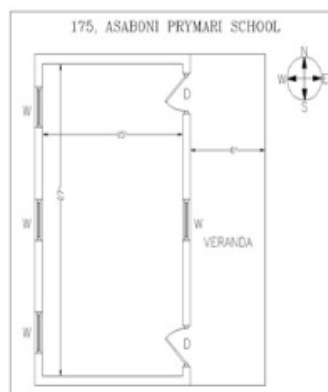

নির্বাচক নিবন্ধন আধিকারিকের স্বাক্ষর

Nazri Naksha

Google Map View

Polling Station Building Front View

Polling Station Front View

Cad View

Key MAP View

1 নাম : চন্দনা পতি স্বামীর নাম : সঞ্জীব পতি বাড়ির নং : n0031 বয়স : 48 লিঙ্গ : মহিলা	HWW2579845 ফটো উপলব্ধ	2 নাম : সঞ্জীব পতি পিতার নাম : অশোক পতি বাড়ির নং : n0031 বয়স : 49 লিঙ্গ : পুরুষ	WB/36/247/036693 ফটো উপলব্ধ	3 নাম : আরতীরানী পতি স্বামীর নাম : অশোক পতি বাড়ির নং : n0031 বয়স : 66 লিঙ্গ : মহিলা	WB/36/247/036253 ফটো উপলব্ধ
4 নাম : অশোককুমার পতি পিতার নাম : ভবশংকর পতি বাড়ির নং : n0031 বয়স : 69 লিঙ্গ : পুরুষ	WB/36/247/036045 ফটো উপলব্ধ	5 নাম : প্রদীপ কুমার পতি পিতার নাম : অম্বুজাফ পতি বাড়ির নং : n0030 বয়স : 39 লিঙ্গ : পুরুষ	HWW2158137 ফটো উপলব্ধ	6 নাম : টিনা পতি স্বামীর নাম : প্রশান্ত পতি বাড়ির নং : n0030 বয়স : 31 লিঙ্গ : মহিলা	RNG1762236 ফটো উপলব্ধ
7 নাম : প্রশান্ত পতি পিতার নাম : অম্বুজাফ পতি বাড়ির নং : n0030 বয়স : 44 লিঙ্গ : পুরুষ	HWW1576875 ফটো উপলব্ধ	8 নাম : সুদেষ্ণা পতি স্বামীর নাম : অনূপ কুমার পতি বাড়ির নং : n0020 বয়স : 28 লিঙ্গ : মহিলা	RNG1836303 ফটো উপলব্ধ	9 নাম : প্রসেনজিৎ পতি পিতার নাম : পঙ্কজ কুমার পতি বাড়ির নং : n0019 বয়স : 28 লিঙ্গ : পুরুষ	RNG1836295 ফটো উপলব্ধ
10 নাম : টুঙ্গা পতি স্বামীর নাম : মলয় কুমার পতি বাড়ির নং : n0046 বয়স : 31 লিঙ্গ : মহিলা	RNG1836279 ফটো উপলব্ধ	11 নাম : অমিত পতি পিতার নাম : অসিত কুমার পতি বাড়ির নং : n0014 বয়স : 28 লিঙ্গ : পুরুষ	RNG1836261 ফটো উপলব্ধ	12 নাম : চিশায় পতি পিতার নাম : স্বপন পতি বাড়ির নং : n0024 বয়স : 28 লিঙ্গ : পুরুষ	RNG1836238 ফটো উপলব্ধ
13 নাম : অনূপ পতি পিতার নাম : অসিত বরন পতি বাড়ির নং : n0029 বয়স : 29 লিঙ্গ : পুরুষ	RNG1836220 ফটো উপলব্ধ	14 নাম : ধনঞ্জয় পতি পিতার নাম : সবেবর্শ্বর পতি বাড়ির নং : n0044 বয়স : 49 লিঙ্গ : পুরুষ	WB/36/247/036117 ফটো উপলব্ধ	15 নাম : সবেবর্শ্বর পতি পিতার নাম : কেশব পতি বাড়ির নং : n0044 বয়স : 81 লিঙ্গ : পুরুষ	HWW1912179 ফটো উপলব্ধ
16 নাম : কল্পনা পতি স্বামীর নাম : তপন পতি বাড়ির নং : n0043 বয়স : 46 লিঙ্গ : মহিলা	HWW2539393 ফটো উপলব্ধ	17 নাম : তপন পতি পিতার নাম : সন্তোষ পতি বাড়ির নং : n0043 বয়স : 49 লিঙ্গ : পুরুষ	WB/36/247/036821 ফটো উপলব্ধ	18 নাম : সন্তোষ পতি পিতার নাম : কেশব পতি বাড়ির নং : n0043 বয়স : 79 লিঙ্গ : পুরুষ	WB/36/247/036318 ফটো উপলব্ধ
19 নাম : সন্ধ্যারানী পতি স্বামীর নাম : সন্তোষ পতি বাড়ির নং : n0042 বয়স : 73 লিঙ্গ : মহিলা	WB/36/247/036228 ফটো উপলব্ধ	20 নাম : শেফালী পতি স্বামীর নাম : সুকদেব পতি বাড়ির নং : n0041 বয়স : 63 লিঙ্গ : মহিলা	HWW1575661 ফটো উপলব্ধ	21 নাম : সুকদেব পতি পিতার নাম : শশীভূষণ পতি বাড়ির নং : n0041 বয়স : 75 লিঙ্গ : পুরুষ	HWW1575612 ফটো উপলব্ধ
22 নাম : কঞ্চা পতি স্বামীর নাম : জয়ন্ত পতি বাড়ির নং : n0040 বয়স : 36 লিঙ্গ : মহিলা	RNG1402890 ফটো উপলব্ধ	23 নাম : সন্ধ্যারানী পতি স্বামীর নাম : ভূদেবচন্দ্র পতি বাড়ির নং : n0040 বয়স : 63 লিঙ্গ : মহিলা	WB/36/247/036254 ফটো উপলব্ধ	24 নাম : উমারানী পতি স্বামীর নাম : শান্তিগোপাল পতি বাড়ির নং : n0037 বয়স : 43 লিঙ্গ : মহিলা	HWW2156990 ফটো উপলব্ধ
25 নাম : শান্তিগোপাল পতি পিতার নাম : অদ্বৈত পতি বাড়ির নং : n0037 বয়স : 49 লিঙ্গ : পুরুষ	WB/36/247/036692 ফটো উপলব্ধ	26 নাম : অদ্বৈত পতি পিতার নাম : ঈশ্বর পতি বাড়ির নং : n0037 বয়স : 79 লিঙ্গ : পুরুষ	HWW2464097 ফটো উপলব্ধ	27 নাম : ময়না পতি স্বামীর নাম : মুকুনীধর পতি বাড়ির নং : n0036 বয়স : 35 লিঙ্গ : মহিলা	RNG1302413 ফটো উপলব্ধ
28 নাম : মুরলী ধর পতি পিতার নাম : দয়াময় পতি বাড়ির নং : n0036 বয়স : 43 লিঙ্গ : পুরুষ	HWW2157055 ফটো উপলব্ধ	29 নাম : আরতীবালা পতি স্বামীর নাম : দয়াময় পতি বাড়ির নং : n0036 বয়স : 73 লিঙ্গ : মহিলা	WB/36/247/036520 ফটো উপলব্ধ	30 নাম : দয়াময় পতি পিতার নাম : তরনী পতি বাড়ির নং : n0036 বয়স : 79 লিঙ্গ : পুরুষ	RNG2278042 ফটো উপলব্ধ