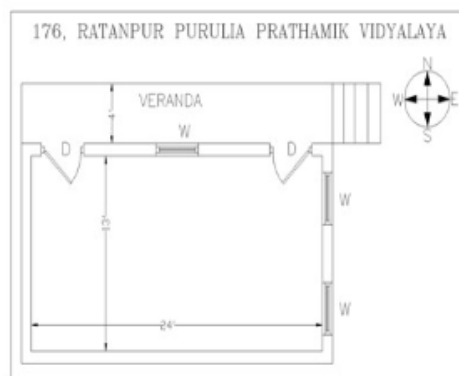

নির্বাচক নিবন্ধন আধিকারিকের স্বাক্ষর

Nazri Naksha

Google Map View

Polling Station Building Front View

Polling Station Front View

Cad View

Key MAP View

1 নাম : গোকুল কিস্কু পিতার নাম : শংকর কিস্কু বাড়ির নং : n0023 বয়স : 60 লিঙ্গ : পুরুষ	WB/36/247/033597	ফটো উপলব্ধ	2 নাম : মল্লিকা কিস্কু স্বামীর নাম : গোকুল কিস্কু বাড়ির নং : n0023 বয়স : 54 লিঙ্গ : মহিলা	WB/36/247/033568	ফটো উপলব্ধ	3 নাম : ভজহরি কিস্কু পিতার নাম : শঙ্কর কিস্কু বাড়ির নং : n0023 বয়স : 49 লিঙ্গ : পুরুষ	RNG2094415	ফটো উপলব্ধ
4 নাম : লুধী কিস্কু স্বামীর নাম : শংকর কিস্কু বাড়ির নং : n0023 বয়স : 91 লিঙ্গ : মহিলা	RNG2094423	ফটো উপলব্ধ	5 নাম : জননী কিস্কু স্বামীর নাম : ভজহরি কিস্কু বাড়ির নং : n0023 বয়স : 47 লিঙ্গ : মহিলা	HWW1384585	ফটো উপলব্ধ	6 নাম : শীউলি কিস্কু পিতার নাম : গোকুল কিস্কু বাড়ির নং : n0154 বয়স : 26 লিঙ্গ : মহিলা	RNG1952472	ফটো উপলব্ধ
7 নাম : হরিদাস কিস্কু পিতার নাম : ভজহরি কিস্কু বাড়ির নং : n0023 বয়স : 27 লিঙ্গ : পুরুষ	RNG1927029	ফটো উপলব্ধ	8 নাম : জয়দেব কিস্কু পিতার নাম : গোকুল কিস্কু বাড়ির নং : n0023 বয়স : 31 লিঙ্গ : পুরুষ	RNG1667286	ফটো উপলব্ধ	9 নাম : বিশ্বজিৎ কিস্কু পিতার নাম : ভজহরি কিস্কু বাড়ির নং : এন০০০৯ বয়স : 20 লিঙ্গ : পুরুষ	RNG2425429	ফটো উপলব্ধ
10 নাম : অজিত গোপ পিতার নাম : প্রভাস গোপ বাড়ির নং : n0040 বয়স : 61 লিঙ্গ : পুরুষ	WB/36/247/033613	ফটো উপলব্ধ	11 নাম : প্রদীপ গোপ পিতার নাম : অনীল গোপ বাড়ির নং : এন০১১৪ বয়স : 23 লিঙ্গ : পুরুষ	RNG2239580	ফটো উপলব্ধ	12 নাম : অমিতা গোপ স্বামীর নাম : সাধু গোপ বাড়ির নং : 118 বয়স : 38 লিঙ্গ : মহিলা	HWW2539005	ফটো উপলব্ধ
13 নাম : সাধু গোপ পিতার নাম : বিভূতি গোপ বাড়ির নং : n0115 বয়স : 47 লিঙ্গ : পুরুষ	HWW2156743	ফটো উপলব্ধ	14 নাম : মধুসূদন গোপ পিতার নাম : বিভূতি গোপ বাড়ির নং : n0115 বয়স : 50 লিঙ্গ : পুরুষ	HWW1911080	ফটো উপলব্ধ	15 নাম : গঙ্গারানী গোপ স্বামীর নাম : বিভূতি গোপ বাড়ির নং : n0115 বয়স : 76 লিঙ্গ : মহিলা	WB/36/247/033149	ফটো উপলব্ধ
16 নাম : জাগরী গোপ স্বামীর নাম : সুনীল গোপ বাড়ির নং : n0114 বয়স : 33 লিঙ্গ : মহিলা	RNG1460088	ফটো উপলব্ধ	17 নাম : সুনীল গোপ পিতার নাম : বাবুলাল গোপ বাড়ির নং : n0114 বয়স : 41 লিঙ্গ : পুরুষ	RNG1301431	ফটো উপলব্ধ	18 নাম : মালা গোপ স্বামীর নাম : স্বপন গোপ বাড়ির নং : n0114 বয়স : 40 লিঙ্গ : মহিলা	HWW2156776	ফটো উপলব্ধ
19 নাম : স্বপন গোপ পিতার নাম : বাবুলাল গোপ বাড়ির নং : n0114 বয়স : 49 লিঙ্গ : পুরুষ	WB/36/247/033331	ফটো উপলব্ধ	20 নাম : কুনুরানী গোপ স্বামীর নাম : ধীরেন গোপ বাড়ির নং : n0114 বয়স : 50 লিঙ্গ : মহিলা	WB/36/247/033161	ফটো উপলব্ধ	21 নাম : ধীরেন গোপ পিতার নাম : বাবুলাল গোপ বাড়ির নং : n0114 বয়স : 53 লিঙ্গ : পুরুষ	WB/36/247/033740	ফটো উপলব্ধ
22 নাম : কল্যাণী গোপ স্বামীর নাম : অনিল গোপ বাড়ির নং : n0114 বয়স : 59 লিঙ্গ : মহিলা	HWW0101931	ফটো উপলব্ধ	23 নাম : অনিল গোপ পিতার নাম : বাবুলাল গোপ বাড়ির নং : n0114 বয়স : 67 লিঙ্গ : পুরুষ	WB/36/247/033690	ফটো উপলব্ধ	24 নাম : বিমলা গোপ স্বামীর নাম : বাবুলাল গোপ বাড়ির নং : n0114 বয়স : 87 লিঙ্গ : মহিলা	WB/36/247/033158	ফটো উপলব্ধ
25 নাম : অমিত গোপ পিতার নাম : রোহিত গোপ বাড়ির নং : n0113 বয়স : 29 লিঙ্গ : পুরুষ	RNG1762418	ফটো উপলব্ধ	26 নাম : রোহিত গোপ পিতার নাম : পঞ্চনন গোপ বাড়ির নং : n0113 বয়স : 55 লিঙ্গ : পুরুষ	WB/36/247/033768	ফটো উপলব্ধ	27 নাম : শ্যামল গোপ পিতার নাম : নির্মল গোপ বাড়ির নং : n0112 বয়স : 31 লিঙ্গ : পুরুষ	RNG1554641	ফটো উপলব্ধ
28 নাম : রূপনাথ গোপ পিতার নাম : নির্মল গোপ বাড়ির নং : n0112 বয়স : 34 লিঙ্গ : পুরুষ	RNG1460054	ফটো উপলব্ধ	29 নাম : রীতা গোপ স্বামীর নাম : দুলাল গোপ বাড়ির নং : n0112 বয়স : 31 লিঙ্গ : মহিলা	RNG1667302	ফটো উপলব্ধ	30 নাম : দুলাল গোপ পিতার নাম : নির্মল গোপ বাড়ির নং : n0112 বয়স : 34 লিঙ্গ : পুরুষ	RNG1460120	ফটো উপলব্ধ