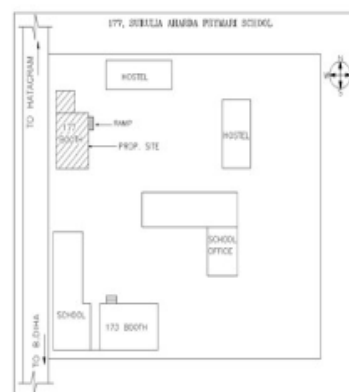

নির্বাচক নিবন্ধন আধিকারিকের স্বাক্ষর

Nazri Naksha

Google Map View

Polling Station Building Front View

Polling Station Front View

Cad View

Key MAP View

1	WB/36/247/033053	নাম : কলসুমবিবি সেখ স্বামীর নাম: সাদিমিন সেখ বাড়ির নং : n0048 বয়স : 55 লিঙ্গ : মহিলা	ফটো উপলব্ধ	2	WB/36/247/033146	নাম : সেখ খলিল পিতার নাম: সেখ এসলাহী বাড়ির নং : n0058 বয়স : 63 লিঙ্গ : পুরুষ	ফটো উপলব্ধ	3	WB/36/247/033060	নাম : সুলেখাবিবি সেখ স্বামীর নাম: খলিম সেখ বাড়ির নং : n0058 বয়স : 56 লিঙ্গ : মহিলা	ফটো উপলব্ধ
4	RNG2144830	নাম : কবুলা বিবি স্বামীর নাম: সেখ আবু কালাম বাড়ির নং : N0048 বয়স : 25 লিঙ্গ : মহিলা	ফটো উপলব্ধ	5	RNG2278729	নাম : সেখ ইসমাইল পিতার নাম: সেখ সাদীমান বাড়ির নং : এন০০৪৮ বয়স : 22 লিঙ্গ : পুরুষ	ফটো উপলব্ধ	6	RNG2417541	নাম : সেখ ইমতাজ পিতার নাম: সেখ খলিল বাড়ির নং : এন০০৫৮ বয়স : 24 লিঙ্গ : পুরুষ	ফটো উপলব্ধ
7	RNG1836782	নাম : মজমিল সেখ পিতার নাম: সাদিমিন সেখ বাড়ির নং : n0048 বয়স : 29 লিঙ্গ : পুরুষ	ফটো উপলব্ধ	8	WB/36/247/033062	নাম : সেখ সাদিমান পিতার নাম: সেখ সুরেন্দ্র বাড়ির নং : n0048 বয়স : 59 লিঙ্গ : পুরুষ	ফটো উপলব্ধ	9	RNG1667419	নাম : সেখ আবুকালাম পিতার নাম: সেখ সাদিমান বাড়ির নং : n0048 বয়স : 31 লিঙ্গ : পুরুষ	ফটো উপলব্ধ
10	RNG2279024	নাম : রকেনা বিবি স্বামীর নাম: সেখ আলম বাড়ির নং : এন০০৫৫ বয়স : 25 লিঙ্গ : মহিলা	ফটো উপলব্ধ	11	RNG1874288	নাম : সেখ আলম পিতার নাম: সেখ আফতার বাড়ির নং : n0055 বয়স : 29 লিঙ্গ : পুরুষ	ফটো উপলব্ধ	12	RNG1874221	নাম : সেখ আবাইদুল্লা পিতার নাম: সেক নাজির উদ্দিন বাড়ির নং : n0051 বয়স : 27 লিঙ্গ : পুরুষ	ফটো উপলব্ধ
13	RNG2239788	নাম : রজনীকান্ত কর্মকার পিতার নাম: পরান কর্মকার বাড়ির নং : এন০১১৭ বয়স : 24 লিঙ্গ : পুরুষ	ফটো উপলব্ধ	14	RNG2401693	নাম : বিকাশ কর্মকার পিতার নাম: গুরুপদ কর্মকার বাড়ির নং : এন০০৮৯ বয়স : 21 লিঙ্গ : পুরুষ	ফটো উপলব্ধ	15	RNG1301662	নাম : আশিষ কর্মকার পিতার নাম: সহদেব কর্মকার বাড়ির নং : এন0120 বয়স : 34 লিঙ্গ : পুরুষ	ফটো উপলব্ধ
16	RNG2425080	নাম : মনোয়ারা কর্মকার স্বামীর নাম: পবিত্র কর্মকার বাড়ির নং : এন০১২১ বয়স : 22 লিঙ্গ : মহিলা	ফটো উপলব্ধ	17	WB/36/247/033650	নাম : পূর্ণচন্দ্র কর্মকার পিতার নাম: শংকর কর্মকার বাড়ির নং : n0107 বয়স : 61 লিঙ্গ : পুরুষ	ফটো উপলব্ধ	18	HWW1384692	নাম : সারথি কর্মকার স্বামীর নাম: পূর্ণচন্দ্র কর্মকার বাড়ির নং : n0107 বয়স : 56 লিঙ্গ : মহিলা	ফটো উপলব্ধ
19	HWW2156149	নাম : গুরুপদ কর্মকার পিতার নাম: সীতানাথ কর্মকার বাড়ির নং : n0108 বয়স : 56 লিঙ্গ : পুরুষ	ফটো উপলব্ধ	20	HWW2156156	নাম : আদরী কর্মকার স্বামীর নাম: গুরুপদ কর্মকার বাড়ির নং : n0108 বয়স : 48 লিঙ্গ : মহিলা	ফটো উপলব্ধ	21	WB/36/247/033561	নাম : রানী কর্মকার স্বামীর নাম: দুয়ারী কর্মকার বাড়ির নং : n0117 বয়স : 88 লিঙ্গ : মহিলা	ফটো উপলব্ধ
22	WB/36/247/033638	নাম : পরান কর্মকার পিতার নাম: দুয়ারী কর্মকার বাড়ির নং : n0117 বয়স : 61 লিঙ্গ : পুরুষ	ফটো উপলব্ধ	23	HWW1384767	নাম : রমনী কর্মকার স্বামীর নাম: পরান কর্মকার বাড়ির নং : n0117 বয়স : 55 লিঙ্গ : মহিলা	ফটো উপলব্ধ	24	WB/36/247/033687	নাম : ছবিরানী কর্মকার স্বামীর নাম: আনন্দ কর্মকার বাড়ির নং : n0118 বয়স : 49 লিঙ্গ : মহিলা	ফটো উপলব্ধ
25	WB/36/247/033683	নাম : অজিত কর্মকার পিতার নাম: সীতানাথ কর্মকার বাড়ির নং : n0119 বয়স : 59 লিঙ্গ : পুরুষ	ফটো উপলব্ধ	26	WB/36/247/033696	নাম : মলিনা কর্মকার স্বামীর নাম: অজিত কর্মকার বাড়ির নং : n0119 বয়স : 54 লিঙ্গ : মহিলা	ফটো উপলব্ধ	27	RNG1762863	নাম : দেবাশীষ কর্মকার পিতার নাম: সহদেব কর্মকার বাড়ির নং : n0120 বয়স : 29 লিঙ্গ : পুরুষ	ফটো উপলব্ধ
28	RNG1555176	নাম : উত্তম কর্মকার পিতার নাম: রামপদ কর্মকার বাড়ির নং : n0121 বয়স : 74 লিঙ্গ : পুরুষ	ফটো উপলব্ধ	29	WB/36/247/033412	নাম : কল্যানী কর্মকার স্বামীর নাম: উত্তম কর্মকার বাড়ির নং : n0121 বয়স : 73 লিঙ্গ : মহিলা	ফটো উপলব্ধ	30	HWW2156131	নাম : বলরাম কর্মকার পিতার নাম: উত্তম কর্মকার বাড়ির নং : n0121 বয়স : 51 লিঙ্গ : পুরুষ	ফটো উপলব্ধ