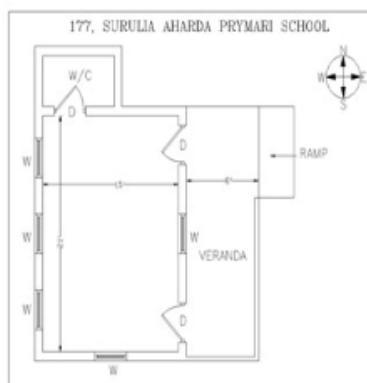

নির্বাচক নিবন্ধন আধিকারিকের স্বাক্ষর

Nazri Naksha

Google Map View

Polling Station Building Front View

Polling Station Front View

Cad View

Key MAP View

1	WB/36/247/033053	নাম : কলসুমবিবি সেখ স্বামীর নাম: সাদিমিন সেখ বাড়ির নং : n0048 বয়স : 55 লিঙ্গ : মহিলা	ফটো উপলব্ধ	2	WB/36/247/033146	নাম : সেখ খলিল পিতার নাম: সেখ এসলাহী বাড়ির নং : n0058 বয়স : 63 লিঙ্গ : পুরুষ	ফটো উপলব্ধ	3	WB/36/247/033060	নাম : সুলেখাবিবি সেখ স্বামীর নাম: খলিম সেখ বাড়ির নং : n0058 বয়স : 56 লিঙ্গ : মহিলা	ফটো উপলব্ধ
4	RNG2144830	নাম : কবুলা বিবি স্বামীর নাম: সেখ আবু কালাম বাড়ির নং : N0048 বয়স : 25 লিঙ্গ : মহিলা	ফটো উপলব্ধ	5	RNG2278729	নাম : সেখ ইসমাইল পিতার নাম: সেখ সাদীমান বাড়ির নং : এন০০৪৮ বয়স : 22 লিঙ্গ : পুরুষ	ফটো উপলব্ধ	6	RNG2417541	নাম : সেখ ইমতাজ পিতার নাম: সেখ খলিল বাড়ির নং : এন০০৫৮ বয়স : 24 লিঙ্গ : পুরুষ	ফটো উপলব্ধ
7	RNG1836782	নাম : মজমিল সেখ পিতার নাম: সাদিমিন সেখ বাড়ির নং : n0048 বয়স : 29 লিঙ্গ : পুরুষ	ফটো উপলব্ধ	8	WB/36/247/033062	নাম : সেখ সাদিমান পিতার নাম: সেখ সুরেন্দ্র বাড়ির নং : n0048 বয়স : 59 লিঙ্গ : পুরুষ	ফটো উপলব্ধ	9	RNG1667419	নাম : সেখ আবুকালাম পিতার নাম: সেখ সাদিমান বাড়ির নং : n0048 বয়স : 31 লিঙ্গ : পুরুষ	ফটো উপলব্ধ
10	RNG2279024	নাম : রকেনা বিবি স্বামীর নাম: সেখ আলম বাড়ির নং : এন০০৫৫ বয়স : 25 লিঙ্গ : মহিলা	ফটো উপলব্ধ	11	RNG1874288	নাম : সেখ আলম পিতার নাম: সেখ আফতার বাড়ির নং : n0055 বয়স : 29 লিঙ্গ : পুরুষ	ফটো উপলব্ধ	12	RNG1874221	নাম : সেখ আবাইদুল্লা পিতার নাম: সেক নাজির উদ্দিন বাড়ির নং : n0051 বয়স : 27 লিঙ্গ : পুরুষ	ফটো উপলব্ধ
13	RNG2239788	নাম : রজনীকান্ত কর্মকার পিতার নাম: পরান কর্মকার বাড়ির নং : এন০১১৭ বয়স : 24 লিঙ্গ : পুরুষ	ফটো উপলব্ধ	14	RNG2401693	নাম : বিকাশ কর্মকার পিতার নাম: গুরুপদ কর্মকার বাড়ির নং : এন০০৮৯ বয়স : 21 লিঙ্গ : পুরুষ	ফটো উপলব্ধ	15	RNG1301662	নাম : আশিষ কর্মকার পিতার নাম: সহদেব কর্মকার বাড়ির নং : এন0120 বয়স : 34 লিঙ্গ : পুরুষ	ফটো উপলব্ধ
16	RNG2425080	নাম : মনোয়ারা কর্মকার স্বামীর নাম: পবিত্র কর্মকার বাড়ির নং : এন০১২১ বয়স : 22 লিঙ্গ : মহিলা	ফটো উপলব্ধ	17	WB/36/247/033650	নাম : পূর্ণচন্দ্র কর্মকার পিতার নাম: শংকর কর্মকার বাড়ির নং : n0107 বয়স : 61 লিঙ্গ : পুরুষ	ফটো উপলব্ধ	18	HWW1384692	নাম : সারথি কর্মকার স্বামীর নাম: পূর্ণচন্দ্র কর্মকার বাড়ির নং : n0107 বয়স : 56 লিঙ্গ : মহিলা	ফটো উপলব্ধ
19	HWW2156149	নাম : গুরুপদ কর্মকার পিতার নাম: সীতানাথ কর্মকার বাড়ির নং : n0108 বয়স : 56 লিঙ্গ : পুরুষ	ফটো উপলব্ধ	20	HWW2156156	নাম : আদরী কর্মকার স্বামীর নাম: গুরুপদ কর্মকার বাড়ির নং : n0108 বয়স : 48 লিঙ্গ : মহিলা	ফটো উপলব্ধ	21	WB/36/247/033561	নাম : রানী কর্মকার স্বামীর নাম: দুয়ারী কর্মকার বাড়ির নং : n0117 বয়স : 88 লিঙ্গ : মহিলা	ফটো উপলব্ধ
22	WB/36/247/033638	নাম : পরান কর্মকার পিতার নাম: দুয়ারী কর্মকার বাড়ির নং : n0117 বয়স : 61 লিঙ্গ : পুরুষ	ফটো উপলব্ধ	23	HWW1384767	নাম : রমনী কর্মকার স্বামীর নাম: পরান কর্মকার বাড়ির নং : n0117 বয়স : 55 লিঙ্গ : মহিলা	ফটো উপলব্ধ	24	WB/36/247/033687	নাম : ছবিরানী কর্মকার স্বামীর নাম: আনন্দ কর্মকার বাড়ির নং : n0118 বয়স : 49 লিঙ্গ : মহিলা	ফটো উপলব্ধ
25	WB/36/247/033683	নাম : অজিত কর্মকার পিতার নাম: সীতানাথ কর্মকার বাড়ির নং : n0119 বয়স : 59 লিঙ্গ : পুরুষ	ফটো উপলব্ধ	26	WB/36/247/033696	নাম : মলিনা কর্মকার স্বামীর নাম: অজিত কর্মকার বাড়ির নং : n0119 বয়স : 54 লিঙ্গ : মহিলা	ফটো উপলব্ধ	27	RNG1762863	নাম : দেবাশীষ কর্মকার পিতার নাম: সহদেব কর্মকার বাড়ির নং : n0120 বয়স : 29 লিঙ্গ : পুরুষ	ফটো উপলব্ধ
28	RNG1555176	নাম : উত্তম কর্মকার পিতার নাম: রামপদ কর্মকার বাড়ির নং : n0121 বয়স : 74 লিঙ্গ : পুরুষ	ফটো উপলব্ধ	29	WB/36/247/033412	নাম : কল্যানী কর্মকার স্বামীর নাম: উত্তম কর্মকার বাড়ির নং : n0121 বয়স : 73 লিঙ্গ : মহিলা	ফটো উপলব্ধ	30	HWW2156131	নাম : বলরাম কর্মকার পিতার নাম: উত্তম কর্মকার বাড়ির নং : n0121 বয়স : 51 লিঙ্গ : পুরুষ	ফটো উপলব্ধ