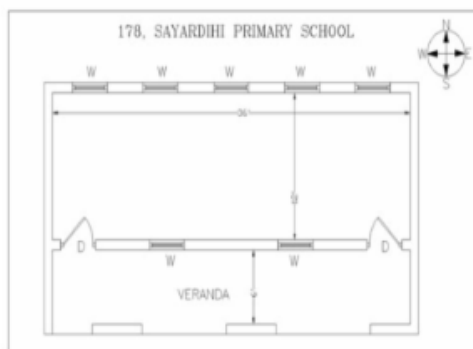

নির্বাচক নিবন্ধন আধিকারিকের স্বাক্ষর

Nazri Naksha

Google Map View

Polling Station Building Front View

Polling Station Front View

Cad View

Key MAP View

1 নাম : নিয়তি কুস্তকার স্বামীর নাম: গোপাল কুস্তকার বাড়ির নং : n0171 বয়স : 73 লিঙ্গ : মহিলা	RNG2512275 ফটো উপলব্ধ	2 নাম : প্রবোধ কুস্তকার পিতার নাম: গোপাল কুস্তকার বাড়ির নং : n0171 বয়স : 49 লিঙ্গ : পুরুষ	WB/36/247/039470 ফটো উপলব্ধ	3 নাম : তীর্থ কুস্তকার স্বামীর নাম: প্রবোধ কুস্তকার বাড়ির নং : n0171 বয়স : 41 লিঙ্গ : মহিলা	HWW2386860 ফটো উপলব্ধ
4 নাম : মালতী কুস্তকার স্বামীর নাম: মধুসূদন কুস্তকার বাড়ির নং : n0168 বয়স : 69 লিঙ্গ : মহিলা	WB/36/247/039440 ফটো উপলব্ধ	5 নাম : লক্ষী কুস্তকার স্বামীর নাম: অনঙ্গ কুস্তকার বাড়ির নং : n0168 বয়স : 47 লিঙ্গ : মহিলা	HWW1106814 ফটো উপলব্ধ	6 নাম : লক্ষী কুস্তকার স্বামীর নাম: দয়াময় কুস্তকার বাড়ির নং : n0168 বয়স : 42 লিঙ্গ : মহিলা	RNG1302199 ফটো উপলব্ধ
7 নাম : কৃপাময় কুস্তকার পিতার নাম: মধুসূদন কুস্তকার বাড়ির নং : n0168 বয়স : 47 লিঙ্গ : পুরুষ	HWW1106863 ফটো উপলব্ধ	8 নাম : সুচিত্রা কুস্তকার স্বামীর নাম: কৃপাময় কুস্তকার বাড়ির নং : n0168 বয়স : 43 লিঙ্গ : মহিলা	RNG1302207 ফটো উপলব্ধ	9 নাম : শিখা কুস্তকার স্বামীর নাম: কুস্তকার বাড়ির নং : n0168 বয়স : 43 লিঙ্গ : মহিলা	RNG1302215 ফটো উপলব্ধ
10 নাম : তাপস কুস্তকার পিতার নাম: মধুসূদন কুস্তকার বাড়ির নং : n0168 বয়স : 42 লিঙ্গ : পুরুষ	HWW2159028 ফটো উপলব্ধ	11 নাম : নারায়ন কুস্তকার পিতার নাম: সহদেব কুস্তকার বাড়ির নং : n0169 বয়স : 62 লিঙ্গ : পুরুষ	WB/36/247/039383 ফটো উপলব্ধ	12 নাম : শিবানী কুস্তকার স্বামীর নাম: নারায়ন কুস্তকার বাড়ির নং : n0169 বয়স : 59 লিঙ্গ : মহিলা	HWW1106830 ফটো উপলব্ধ
13 নাম : বনলতা কুস্তকার স্বামীর নাম: কৃষ্ণ কুস্তকার বাড়ির নং : n0150 বয়স : 58 লিঙ্গ : মহিলা	WB/36/247/039202 ফটো উপলব্ধ	14 নাম : মালতী কুস্তকার স্বামীর নাম: রমনী কুস্তকার বাড়ির নং : n0151 বয়স : 73 লিঙ্গ : মহিলা	RNG2280188 ফটো উপলব্ধ	15 নাম : সারদা কুস্তকার পিতার নাম: রমনী কুস্তকার বাড়ির নং : n0151 বয়স : 47 লিঙ্গ : পুরুষ	HWW1106475 ফটো উপলব্ধ
16 নাম : শঙ্কর কুস্তকার পিতার নাম: নগেন্দ্র কুস্তকার বাড়ির নং : n0155 বয়স : 68 লিঙ্গ : পুরুষ	WB/36/247/039260 ফটো উপলব্ধ	17 নাম : লারু কুস্তকার স্বামীর নাম: শঙ্কর কুস্তকার বাড়ির নং : n0155 বয়স : 64 লিঙ্গ : মহিলা	WB/36/247/039162 ফটো উপলব্ধ	18 নাম : চম্পা কুস্তকার স্বামীর নাম: রাজেন্দ্র কুস্তকার বাড়ির নং : n0174 বয়স : 86 লিঙ্গ : মহিলা	WB/36/247/039190 ফটো উপলব্ধ
19 নাম : করালীপদ কুস্তকার পিতার নাম: রাজেন্দ্র কুস্তকার বাড়ির নং : n0174 বয়স : 63 লিঙ্গ : পুরুষ	WB/36/247/039446 ফটো উপলব্ধ	20 নাম : ভক্তি কুস্তকার স্বামীর নাম: চিত্তরঞ্জন কুস্তকার বাড়ির নং : n0162 বয়স : 63 লিঙ্গ : মহিলা	WB/36/247/039120 ফটো উপলব্ধ	21 নাম : ধনঞ্জয় কুস্তকার পিতার নাম: নীলমনি কুস্তকার বাড়ির নং : n0163 বয়স : 61 লিঙ্গ : পুরুষ	WB/36/247/039288 ফটো উপলব্ধ
22 নাম : মনসারাম কুস্তকার পিতার নাম: নীলমনি কুস্তকার বাড়ির নং : n0164 বয়স : 64 লিঙ্গ : পুরুষ	HWW1106368 ফটো উপলব্ধ	23 নাম : বাদল কুস্তকার পিতার নাম: হেলু কুস্তকার বাড়ির নং : n0165 বয়স : 57 লিঙ্গ : পুরুষ	WB/36/247/039387 ফটো উপলব্ধ	24 নাম : সাবিত্রী কুস্তকার স্বামীর নাম: মেথর কুস্তকার বাড়ির নং : n0167 বয়স : 47 লিঙ্গ : মহিলা	HWW1106301 ফটো উপলব্ধ
25 নাম : ধনঞ্জয় কুস্তকার পিতার নাম: গঙ্গাধর কুস্তকার বাড়ির নং : n0167 বয়স : 57 লিঙ্গ : পুরুষ	WB/36/247/039395 ফটো উপলব্ধ	26 নাম : স্বর্ণা কুস্তকার স্বামীর নাম: ধনঞ্জয় কুস্তকার বাড়ির নং : n0167 বয়স : 55 লিঙ্গ : মহিলা	WB/36/247/039570 ফটো উপলব্ধ	27 নাম : ফটিক কুস্তকার পিতার নাম: গঙ্গাধর কুস্তকার বাড়ির নং : n0167 বয়স : 50 লিঙ্গ : পুরুষ	WB/36/247/039469 ফটো উপলব্ধ
28 নাম : গায়ত্রী কুস্তকার স্বামীর নাম: করালী কুস্তকার বাড়ির নং : n0167 বয়স : 58 লিঙ্গ : মহিলা	WB/36/247/039193 ফটো উপলব্ধ	29 নাম : পদ্মা কুস্তকার স্বামীর নাম: মন্টু কুস্তকার বাড়ির নং : n0158 বয়স : 34 লিঙ্গ : মহিলা	RNG1302165 ফটো উপলব্ধ	30 নাম : রামগতি কুস্তকার পিতার নাম: পরেশ কুস্তকার বাড়ির নং : n0159 বয়স : 74 লিঙ্গ : পুরুষ	WB/36/247/039344 ফটো উপলব্ধ