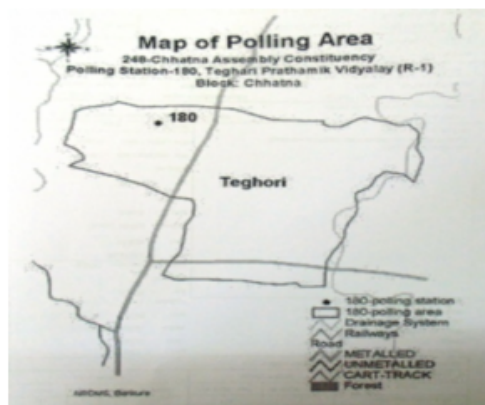

Nazri Naksha