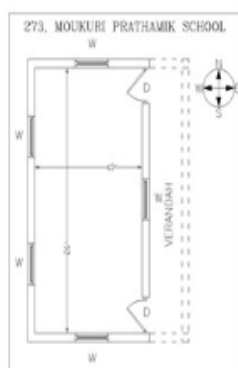

নির্বাচক নিবন্ধন আধিকারিকের স্বাক্ষর

Nazri Naksha

Google Map View

Polling Station Building Front View

Polling Station Front View

Cad View

Key MAP View

1	FRY2353308	নাম : চুনী কোলে স্বামীর নাম: সুধাকর কোলে বাড়ির নং : n0007 বয়স : 59 লিঙ্গ : মহিলা	ফটো উপলব্ধ	2	RNG0750570	নাম : বন্দনা গরাই স্বামীর নাম: হেমন্ত গরাই বাড়ির নং : n0081 বয়স : 37 লিঙ্গ : মহিলা	ফটো উপলব্ধ	3	RNG2111540	নাম : মিঠু স্বামীর নাম: আকুল গরাই বাড়ির নং : n0119 বয়স : 50 লিঙ্গ : মহিলা	ফটো উপলব্ধ
4	RNG2111557	নাম : অকুল গরাই পিতার নাম: পরান গরাই বাড়ির নং : n0119 বয়স : 55 লিঙ্গ : পুরুষ	ফটো উপলব্ধ	5	RNG2337038	নাম : নরু গরাই পিতার নাম: ভদ্রেশ্বর গরাই বাড়ির নং : n0081 বয়স : 68 লিঙ্গ : পুরুষ	ফটো উপলব্ধ	6	WB/35/248/471379	নাম : ছবিতা গরাই স্বামীর নাম: নাড় গরাই বাড়ির নং : n0081 বয়স : 59 লিঙ্গ : মহিলা	ফটো উপলব্ধ
7	RNG0750562	নাম : হেমন্ত গরাই পিতার নাম: নাড় গরাই বাড়ির নং : n0081 বয়স : 38 লিঙ্গ : পুরুষ	ফটো উপলব্ধ	8	RNG1936939	নাম : প্রদীপ গরাই পিতার নাম: আকুল গরাই বাড়ির নং : n0119 বয়স : 26 লিঙ্গ : পুরুষ	ফটো উপলব্ধ	9	WB/35/248/471035	নাম : বিশ্বনাথ গরাই পিতার নাম: ভদ্রেশ্বর গরাই বাড়ির নং : n0082 বয়স : 69 লিঙ্গ : পুরুষ	ফটো উপলব্ধ
10	WB/35/248/471405	নাম : শিবানী গরাই স্বামীর নাম: বিশ্বনাথ গরাই বাড়ির নং : n0082 বয়স : 65 লিঙ্গ : মহিলা	ফটো উপলব্ধ	11	FRY2353373	নাম : পতিত পাবন গরাই পিতার নাম: বিশ্বনাথ গরাই বাড়ির নং : n0082 বয়স : 46 লিঙ্গ : পুরুষ	ফটো উপলব্ধ	12	RNG0750711	নাম : রুমা গরাই স্বামীর নাম: পতিতপাবন গরাই বাড়ির নং : n0082 বয়স : 37 লিঙ্গ : মহিলা	ফটো উপলব্ধ
13	FRY2108157	নাম : নিমাই গরাই পিতার নাম: বিশ্বনাথ গরাই বাড়ির নং : n0082 বয়স : 41 লিঙ্গ : পুরুষ	ফটো উপলব্ধ	14	FRY2353357	নাম : পারু গরাই স্বামীর নাম: রামচন্দ্র গরাই বাড়ির নং : n0121 বয়স : 40 লিঙ্গ : মহিলা	ফটো উপলব্ধ	15	WB/35/248/471626	নাম : মালতী গরাই স্বামীর নাম: অবধোত গরাই বাড়ির নং : n0122 বয়স : 72 লিঙ্গ : মহিলা	ফটো উপলব্ধ
16	WB/35/248/471179	নাম : মানগোবিন্দ গরাই পিতার নাম: অবধোত গরাই বাড়ির নং : n0122 বয়স : 51 লিঙ্গ : পুরুষ	ফটো উপলব্ধ	17	RNG1303080	নাম : সূতপা গরাই স্বামীর নাম: মানগোবিন্দ গরাই বাড়ির নং : n0122 বয়স : 44 লিঙ্গ : মহিলা	ফটো উপলব্ধ	18	WB/35/248/471680	নাম : শিবদাস গরাই পিতার নাম: আশুতোষ গরাই বাড়ির নং : n0123 বয়স : 62 লিঙ্গ : পুরুষ	ফটো উপলব্ধ
19	RNG1668490	নাম : বাবন গরাই পিতার নাম: শিবদাস গরাই বাড়ির নং : n0123 বয়স : 30 লিঙ্গ : পুরুষ	ফটো উপলব্ধ	20	WB/35/248/471669	নাম : রবিলোচন গরাই পিতার নাম: আশুতোষ গরাই বাড়ির নং : n0132 বয়স : 57 লিঙ্গ : পুরুষ	ফটো উপলব্ধ	21	WB/35/248/471325	নাম : গঙ্গারানী গরাই পিতার নাম: ভদ্রেশ্বর গরাই বাড়ির নং : n0079 বয়স : 61 লিঙ্গ : মহিলা	ফটো উপলব্ধ
22	WB/35/248/471406	নাম : সুমিত্রা গরাই স্বামীর নাম: রামপদ গরাই বাড়ির নং : n0080 বয়স : 51 লিঙ্গ : মহিলা	ফটো উপলব্ধ	23	RNG1668417	নাম : গিরিধারী গরাই পিতার নাম: রামপদ গরাই বাড়ির নং : n0080 বয়স : 30 লিঙ্গ : পুরুষ	ফটো উপলব্ধ	24	RNG2564680	নাম : কানাই গরাই পিতার নাম: ভদ্রেশ্বর গরাই বাড়ির নং : n0083 বয়স : 61 লিঙ্গ : পুরুষ	ফটো উপলব্ধ
25	WB/35/248/471378	নাম : সন্ধ্যা গরাই স্বামীর নাম: কানাই গরাই বাড়ির নং : n0083 বয়স : 54 লিঙ্গ : মহিলা	ফটো উপলব্ধ	26	RNG1404466	নাম : প্রসেনজিৎ গরাই পিতার নাম: কানাই গরাই বাড়ির নং : n0083 বয়স : 34 লিঙ্গ : পুরুষ	ফটো উপলব্ধ	27	WB/35/248/471528	নাম : সহদেব গরাই পিতার নাম: হরিপদ গরাই বাড়ির নং : n0091 বয়স : 52 লিঙ্গ : পুরুষ	ফটো উপলব্ধ
28	WB/35/248/471861	নাম : পূর্ণিমা গরাই স্বামীর নাম: সহদেব গরাই বাড়ির নং : n0091 বয়স : 49 লিঙ্গ : মহিলা	ফটো উপলব্ধ	29	WB/35/248/471111	নাম : বুলু গরাই স্বামীর নাম: লক্ষন গরাই বাড়ির নং : n0091 বয়স : 55 লিঙ্গ : মহিলা	ফটো উপলব্ধ	30	WB/35/248/471329	নাম : গীতা গরাই স্বামীর নাম: ভরত গরাই বাড়ির নং : n0091 বয়স : 51 লিঙ্গ : মহিলা	ফটো উপলব্ধ