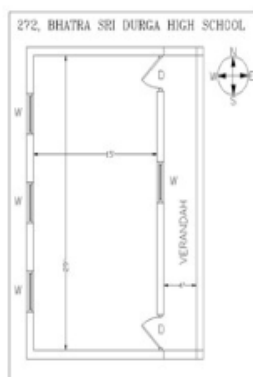

নির্বাচক নিবন্ধন আধিকারিকের স্বাক্ষর

Nazri Naksha

Google Map View

Polling Station Building Front View

Polling Station Front View

Cad View

Key MAP View

1 নাম : অপর্ণা গরাই স্বামীর নাম: ভরত গরাই বাড়ির নং : n0022 বয়স : 28 লিঙ্গ : মহিলা	RNG1910819 ফটো উপলব্ধ	2 নাম : ভরত গরাই পিতার নাম: সুকুমার গরাই বাড়ির নং : n0022 বয়স : 34 লিঙ্গ : পুরুষ	RNG1668698 ফটো উপলব্ধ	3 নাম : লক্ষী গরাই স্বামীর নাম: লক্ষন গরাই বাড়ির নং : n0022 বয়স : 30 লিঙ্গ : মহিলা	RNG1763812 ফটো উপলব্ধ
4 নাম : লক্ষণ গরাই পিতার নাম: সুকুমার গরাই বাড়ির নং : n0022 বয়স : 38 লিঙ্গ : পুরুষ	FRY2612349 ফটো উপলব্ধ	5 নাম : সুকুমার গরাই পিতার নাম: রাখাল গরাই বাড়ির নং : n0022 বয়স : 64 লিঙ্গ : পুরুষ	RNG2430668 ফটো উপলব্ধ	6 নাম : পূর্ণিমা গরাই স্বামীর নাম: জগন্নাথ গরাই বাড়ির নং : এন0023 বয়স : 29 লিঙ্গ : মহিলা	RNG2005627 ফটো উপলব্ধ
7 নাম : গনেশ গরাই পিতার নাম: ভাস্কর গরাই বাড়ির নং : n0023 বয়স : 35 লিঙ্গ : পুরুষ	RNG1192863 ফটো উপলব্ধ	8 নাম : জগন্নাথ গরাই পিতার নাম: ভাস্কর গরাই বাড়ির নং : n0023 বয়স : 34 লিঙ্গ : পুরুষ	RNG1556802 ফটো উপলব্ধ	9 নাম : ভাস্কর গরাই পিতার নাম: রতন গরাই বাড়ির নং : n0023 বয়স : 64 লিঙ্গ : পুরুষ	RNG2429926 ফটো উপলব্ধ
10 নাম : কল্পনা গরাই স্বামীর নাম: ভাস্কর গরাই বাড়ির নং : n0023 বয়স : 55 লিঙ্গ : মহিলা	RNG2429934 ফটো উপলব্ধ	11 নাম : বেহলা গরাই স্বামীর নাম: গণেশ গরাই বাড়ির নং : এন0023 বয়স : 27 লিঙ্গ : মহিলা	RNG2005635 ফটো উপলব্ধ	12 নাম : কৌশল্যা গরাই স্বামীর নাম: সুকুমার গরাই বাড়ির নং : n0023 বয়স : 53 লিঙ্গ : মহিলা	WB/35/248/471544 ফটো উপলব্ধ
13 নাম : আশালতা গরাই স্বামীর নাম: কৃষ্ণপদ গরাই বাড়ির নং : n0120 বয়স : 63 লিঙ্গ : মহিলা	FRY1218163 ফটো উপলব্ধ	14 নাম : কার্তিক গরাই মায়ের নাম: আশালতা গরাই বাড়ির নং : n0120 বয়স : 41 লিঙ্গ : পুরুষ	FRY2461515 ফটো উপলব্ধ	15 নাম : নমিতা গরাই স্বামীর নাম: কার্তিক গরাই বাড়ির নং : n0120 বয়স : 35 লিঙ্গ : মহিলা	RNG1303122 ফটো উপলব্ধ
16 নাম : মমতা চট্টোপাধ্যায় স্বামীর নাম: অজিত চট্টোপাধ্যায় বাড়ির নং : n0012 বয়স : 80 লিঙ্গ : মহিলা	WB/35/248/471854 ফটো উপলব্ধ	17 নাম : কল্পনা চট্টোপাধ্যায় স্বামীর নাম: রামপ্রসাদ চট্টোপাধ্যায় বাড়ির নং : n0012 বয়স : 57 লিঙ্গ : মহিলা	WB/35/248/471775 ফটো উপলব্ধ	18 নাম : লক্ষী চট্টোপাধ্যায় স্বামীর নাম: লক্ষন চট্টোপাধ্যায় বাড়ির নং : n0012 বয়স : 46 লিঙ্গ : মহিলা	FRY2027126 ফটো উপলব্ধ
19 নাম : লক্ষ্মন চট্টোপাধ্যায় পিতার নাম: অজিত চট্টোপাধ্যায় বাড়ির নং : n0012 বয়স : 50 লিঙ্গ : পুরুষ	RNG2089100 ফটো উপলব্ধ	20 নাম : তনুশ্রী দে স্বামীর নাম: দয়াল দে বাড়ির নং : এন012 বয়স : 26 লিঙ্গ : মহিলা	RNG2195626 ফটো উপলব্ধ	21 নাম : রামপ্রসাদ চট্টোপাধ্যায় পিতার নাম: অজিত চট্টোপাধ্যায় বাড়ির নং : n0178 বয়স : 63 লিঙ্গ : পুরুষ	WB/35/248/471061 ফটো উপলব্ধ
22 নাম : গুরুা মিশ্র চ্যাটার্জী স্বামীর নাম: সব্যসাচী চ্যাটার্জী বাড়ির নং : এন0078 বয়স : 25 লিঙ্গ : মহিলা	SYG1940782 ফটো উপলব্ধ	23 নাম : মামনী বাপ্নী রায় স্বামীর নাম: দুলাল রায় বাড়ির নং : এন0072 বয়স : 22 লিঙ্গ : মহিলা	RNG2370690 ফটো উপলব্ধ	24 নাম : সব্যসাচী চ্যাটার্জী পিতার নাম: রামপ্রসাদ চ্যাটার্জী বাড়ির নং : n0001 বয়স : 35 লিঙ্গ : পুরুষ	RNG1302710 ফটো উপলব্ধ
25 নাম : দুলাল রায় পিতার নাম: বিকাশ রায় বাড়ির নং : এন0001 বয়স : 25 লিঙ্গ : পুরুষ	RNG2005684 ফটো উপলব্ধ	26 নাম : সীমা দাস স্বামীর নাম: মলয় দাস বাড়ির নং : এন0001 বয়স : 25 লিঙ্গ : মহিলা	RNG2005668 ফটো উপলব্ধ	27 নাম : ভক্তিবাবা দাস স্বামীর নাম: ভদ্রেশ্বর দাস বাড়ির নং : n0021 বয়স : 85 লিঙ্গ : মহিলা	WB/35/248/471566 ফটো উপলব্ধ
28 নাম : শিবপদ দাস পিতার নাম: মধুসূদন দাস বাড়ির নং : n0019 বয়স : 67 লিঙ্গ : পুরুষ	RNG2195824 ফটো উপলব্ধ	29 নাম : খোকন মাল পিতার নাম: অশোক মাল বাড়ির নং : n0011 বয়স : 25 লিঙ্গ : পুরুষ	RNG2123511 ফটো উপলব্ধ	30 নাম : শিবানী দাস স্বামীর নাম: শীতল দাস বাড়ির নং : n0042 বয়স : 42 লিঙ্গ : মহিলা	RNG2123545 ফটো উপলব্ধ