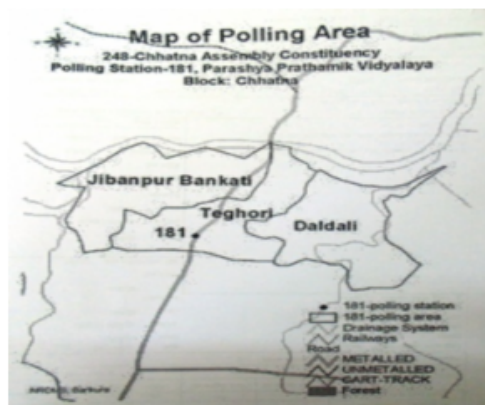

Nazri Naksha