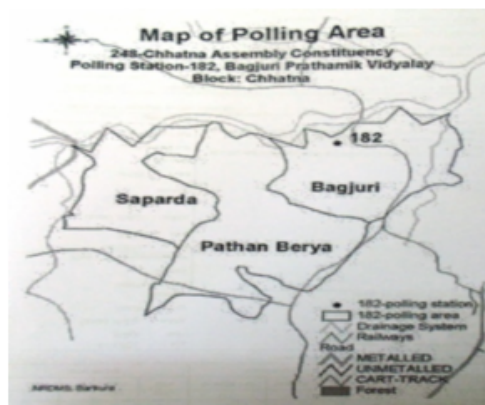

Nazri Naksha