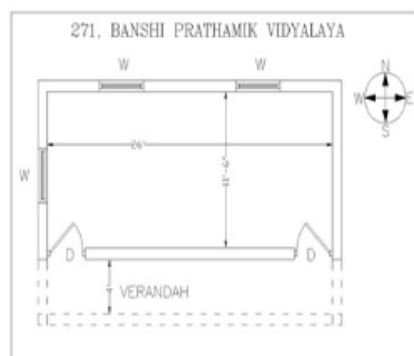

নির্বাচক নিবন্ধন আধিকারিকের স্বাক্ষর

Nazri Naksha

Google Map View

Polling Station Building Front View

Polling Station Front View

Cad View

Key MAP View

বিধানসভা নির্বাচনক্ষেত্রের নং, নাম : 248-ছাত্তনা  
ভাগ নং, নাম : 1-বাগজুড়ি, পোস-ঘোলগড়া