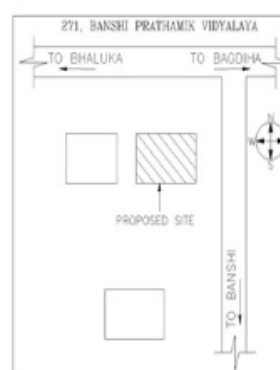

নির্বাচক নিবন্ধন আধিকারিকের স্বাক্ষর

Nazri Naksha

Google Map View

Polling Station Building Front View

Polling Station Front View

Cad View

Key MAP View

বিধানসভা নির্বাচনক্ষেত্রের নং, নাম : 248-ছাত্তনা  
ভাগ নং, নাম : 1-বাগজুড়ি, পোস-ঘোলগড়া