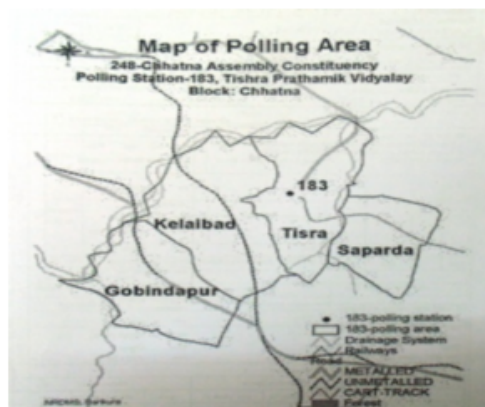

Nazri Naksha