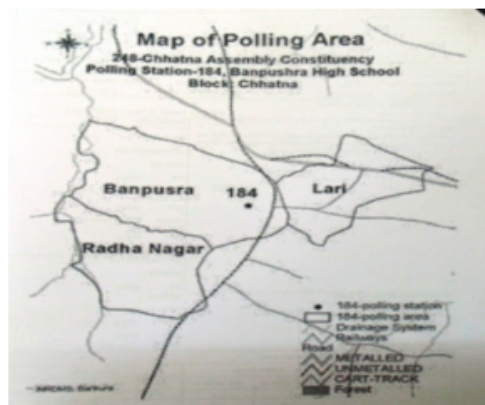

Nazri Naksha