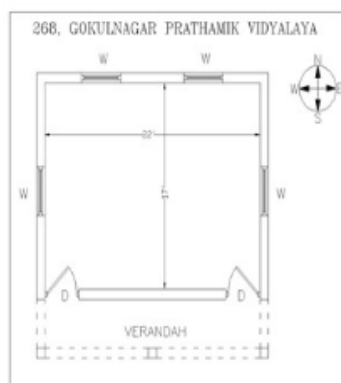

নির্বাচক নিবন্ধন আধিকারিকের স্বাক্ষর

Nazri Naksha

Google Map View

Polling Station Building Front View

Polling Station Front View

Cad View

Key MAP View

1 নাম : লক্ষী রানী চক্রবর্তী পিতার নাম: সুধাকর চক্রবর্তী বাড়ির নং : n0032 বয়স : 46 লিঙ্গ : মহিলা	FRY2019669 ফটো উপলব্ধ	2 নাম : সৌগত চক্রবর্তী পিতার নাম: বুলেট চক্রবর্তী বাড়ির নং : এন0030 বয়স : 23 লিঙ্গ : পুরুষ	RNG2199768 ফটো উপলব্ধ	3 নাম : রিয়া চক্রবর্তী স্বামীর নাম: বিল্ট চক্রবর্তী বাড়ির নং : এন0000 বয়স : 26 লিঙ্গ : মহিলা	RNG2200236 ফটো উপলব্ধ
4 নাম : মীনা চক্রবর্তী স্বামীর নাম: বুলেট চক্রবর্তী বাড়ির নং : n0030 বয়স : 39 লিঙ্গ : মহিলা	FRY2345841 ফটো উপলব্ধ	5 নাম : কল্যাণী চক্রবর্তী স্বামীর নাম: সুধাকর চক্রবর্তী বাড়ির নং : n0032 বয়স : 71 লিঙ্গ : মহিলা	WB/35/248/453059 ফটো উপলব্ধ	6 নাম : সোমনাথ চক্রবর্তী পিতার নাম: সুধাকর চক্রবর্তী বাড়ির নং : n0032 বয়স : 42 লিঙ্গ : পুরুষ	FRY2019677 ফটো উপলব্ধ
7 নাম : রঞ্জিত কুমার চক্রবর্তী পিতার নাম: কমলা কান্ত চক্রবর্তী বাড়ির নং : n0001 বয়স : 61 লিঙ্গ : পুরুষ	WB/35/248/453468 ফটো উপলব্ধ	8 নাম : আন্না চক্রবর্তী স্বামীর নাম: রঞ্জিত চক্রবর্তী বাড়ির নং : n0001 বয়স : 53 লিঙ্গ : মহিলা	WB/35/248/453512 ফটো উপলব্ধ	9 নাম : সমীর চক্রবর্তী পিতার নাম: অজিত চক্রবর্তী বাড়ির নং : n0001 বয়স : 50 লিঙ্গ : পুরুষ	WB/35/248/453026 ফটো উপলব্ধ
10 নাম : প্রদীপ চক্রবর্তী পিতার নাম: অজিত চক্রবর্তী বাড়ির নং : n0001 বয়স : 49 লিঙ্গ : পুরুষ	FRY1354448 ফটো উপলব্ধ	11 নাম : সধিতা চক্রবর্তী স্বামীর নাম: সমীর চক্রবর্তী বাড়ির নং : n0001 বয়স : 42 লিঙ্গ : মহিলা	FRY2021095 ফটো উপলব্ধ	12 নাম : মল্লিকা চক্রবর্তী স্বামীর নাম: প্রদীপ চক্রবর্তী বাড়ির নং : n0001 বয়স : 38 লিঙ্গ : মহিলা	RNG0776054 ফটো উপলব্ধ
13 নাম : চণ্ডী চক্রবর্তী পিতার নাম: রঞ্জিত চক্রবর্তী বাড়ির নং : n0001 বয়স : 36 লিঙ্গ : পুরুষ	FRY2653608 ফটো উপলব্ধ	14 নাম : ফাল্গুনী চক্রবর্তী স্বামীর নাম: চন্ডী চক্রবর্তী বাড়ির নং : n0001 বয়স : 30 লিঙ্গ : মহিলা	RNG1764869 ফটো উপলব্ধ	15 নাম : বিনতা চক্রবর্তী স্বামীর নাম: বিভাকর চক্রবর্তী বাড়ির নং : n0019 বয়স : 66 লিঙ্গ : মহিলা	WB/35/248/453136 ফটো উপলব্ধ
16 নাম : গীতরানী চক্রবর্তী স্বামীর নাম: মগন চক্রবর্তী বাড়ির নং : n0023 বয়স : 76 লিঙ্গ : মহিলা	WB/35/248/453535 ফটো উপলব্ধ	17 নাম : তৃষা চক্রবর্তী স্বামীর নাম: শিশির চক্রবর্তী বাড়ির নং : n0023 বয়স : 56 লিঙ্গ : মহিলা	RNG2299162 ফটো উপলব্ধ	18 নাম : মুনমুন চক্রবর্তী স্বামীর নাম: বাবলু চক্রবর্তী বাড়ির নং : n0016 বয়স : 34 লিঙ্গ : মহিলা	RNG1670496 ফটো উপলব্ধ
19 নাম : গঙ্গাধর চক্রবর্তী পিতার নাম: বিমল চক্রবর্তী বাড়ির নং : n0017 বয়স : 71 লিঙ্গ : পুরুষ	WB/35/248/453370 ফটো উপলব্ধ	20 নাম : রাজীব চক্রবর্তী পিতার নাম: গঙ্গাধর চক্রবর্তী বাড়ির নং : n0017 বয়স : 47 লিঙ্গ : পুরুষ	FRY2019826 ফটো উপলব্ধ	21 নাম : কল্যাণী মুদি স্বামীর নাম: বিধান মুদি বাড়ির নং : এন0023 বয়স : 56 লিঙ্গ : মহিলা	RNG2492858 ফটো উপলব্ধ
22 নাম : কুম্পা চক্রবর্তী স্বামীর নাম: রাজীব চক্রবর্তী বাড়ির নং : n0017 বয়স : 40 লিঙ্গ : মহিলা	FRY2460384 ফটো উপলব্ধ	23 নাম : পূর্ণিমা চক্রবর্তী স্বামীর নাম: ভৈরব চক্রবর্তী বাড়ির নং : n0018 বয়স : 34 লিঙ্গ : মহিলা	RNG1670645 ফটো উপলব্ধ	24 নাম : বুলারানী চক্রবর্তী স্বামীর নাম: শঙ্কর চক্রবর্তী বাড়ির নং : n0020 বয়স : 77 লিঙ্গ : মহিলা	WB/35/248/453322 ফটো উপলব্ধ
25 নাম : বিজন চক্রবর্তী পিতার নাম: শঙ্কর চক্রবর্তী বাড়ির নং : n0020 বয়স : 58 লিঙ্গ : পুরুষ	RNG1306190 ফটো উপলব্ধ	26 নাম : টুম্পা চক্রবর্তী স্বামীর নাম: বিজন চক্রবর্তী বাড়ির নং : n0020 বয়স : 43 লিঙ্গ : মহিলা	RNG1558063 ফটো উপলব্ধ	27 নাম : নিভা চক্রবর্তী স্বামীর নাম: নিশাকর চক্রবর্তী বাড়ির নং : n0031 বয়স : 71 লিঙ্গ : মহিলা	WB/35/248/453019 ফটো উপলব্ধ
28 নাম : মলয় চক্রবর্তী পিতার নাম: অমিয় চক্রবর্তী বাড়ির নং : n0014 বয়স : 38 লিঙ্গ : পুরুষ	FRY2460368 ফটো উপলব্ধ	29 নাম : রুনা চক্রবর্তী স্বামীর নাম: রঞ্জিত চক্রবর্তী বাড়ির নং : n0014 বয়স : 38 লিঙ্গ : মহিলা	FRY2460376 ফটো উপলব্ধ	30 নাম : সজল চক্রবর্তী পিতার নাম: মানিক চক্রবর্তী বাড়ির নং : n0002 বয়স : 39 লিঙ্গ : পুরুষ	FRY2345817 ফটো উপলব্ধ