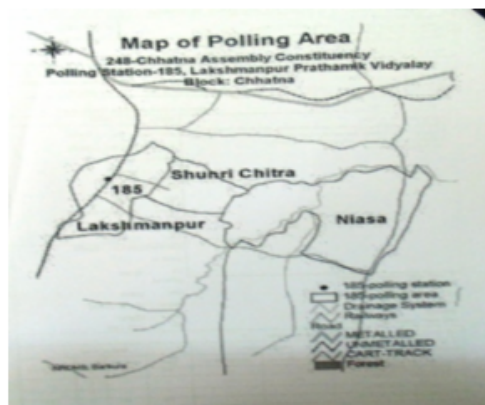

Nazri Naksha