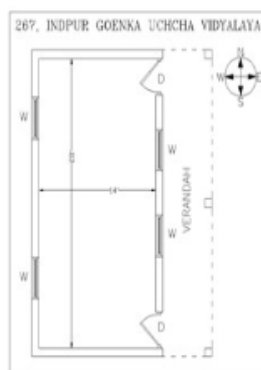

নির্বাচক নিবন্ধন আধিকারিকের স্বাক্ষর

Nazri Naksha

Google Map View

Polling Station Building Front View

Polling Station Front View

Cad View

Key MAP View

1	RNG2297224	নাম : সরস্বতী কুম্ভকার মন্ডল স্বামীর নাম: সুদীপ্ত মন্ডল বাড়ির নং : এন0139 বয়স : 22 লিঙ্গ : মহিলা	ফটো উপলব্ধ	2	RNG1765981	নাম : পূজা ব্যানার্জী গোস্বামী স্বামীর নাম: পার্থ প্রতীম গোস্বামী বাড়ির নং : এন0056 বয়স : 29 লিঙ্গ : মহিলা	ফটো উপলব্ধ	3	RNG2066868	নাম : কম্পনা গোস্বামী স্বামীর নাম: মনুলাল গোস্বামী বাড়ির নং : n0056 বয়স : 60 লিঙ্গ : মহিলা	ফটো উপলব্ধ
4	RNG2203198	নাম : বাসন্তী গোস্বামী পিতার নাম: গৌরিপদ গোস্বামী বাড়ির নং : n0056 বয়স : 62 লিঙ্গ : মহিলা	ফটো উপলব্ধ	5	RNG1307594	নাম : সাথী গোস্বামী পিতার নাম: মনুলাল গোস্বামী বাড়ির নং : n0056 বয়স : 36 লিঙ্গ : মহিলা	ফটো উপলব্ধ	6	RNG2066876	নাম : মনুলাল গোস্বামী পিতার নাম: গৌরিপদ গোস্বামী বাড়ির নং : n0056 বয়স : 60 লিঙ্গ : পুরুষ	ফটো উপলব্ধ
7	WB/35/248/450004	নাম : সুবমা গোস্বামী স্বামীর নাম: সুজিত গোস্বামী বাড়ির নং : n0002 বয়স : 50 লিঙ্গ : মহিলা	ফটো উপলব্ধ	8	RNG1765221	নাম : চম্পা গোস্বামী স্বামীর নাম: বনুলাল গোস্বামী বাড়ির নং : n0056 বয়স : 33 লিঙ্গ : মহিলা	ফটো উপলব্ধ	9	FRY2342400	নাম : বনুলাল গোস্বামী পিতার নাম: গৌরিপদ গোস্বামী বাড়ির নং : n0056 বয়স : 44 লিঙ্গ : পুরুষ	ফটো উপলব্ধ
10	RNG1462134	নাম : পার্থ প্রতীম গোস্বামী পিতার নাম: মনুলাল গোস্বামী বাড়ির নং : n0056 বয়স : 33 লিঙ্গ : পুরুষ	ফটো উপলব্ধ	11	WB/35/248/450071	নাম : সুজিত গোস্বামী পিতার নাম: লালমোহন গোস্বামী বাড়ির নং : n0002 বয়স : 55 লিঙ্গ : পুরুষ	ফটো উপলব্ধ	12	WB/35/248/450084	নাম : সন্ধ্যারানী গোস্বামী স্বামীর নাম: লালমোহন গোস্বামী বাড়ির নং : n0002 বয়স : 77 লিঙ্গ : মহিলা	ফটো উপলব্ধ
13	FRY2344059	নাম : বর্নালী গোস্বামী স্বামীর নাম: সাধন গোস্বামী বাড়ির নং : n0001 বয়স : 40 লিঙ্গ : মহিলা	ফটো উপলব্ধ	14	FRY1382605	নাম : সাধন গোস্বামী পিতার নাম: ভক্তিপদ গোস্বামী বাড়ির নং : n0001 বয়স : 46 লিঙ্গ : পুরুষ	ফটো উপলব্ধ	15	RNG1839430	নাম : দুর্লভ গোস্বামী পিতার নাম: সুজিত গোস্বামী বাড়ির নং : n0002 বয়স : 28 লিঙ্গ : পুরুষ	ফটো উপলব্ধ
16	RNG2202687	নাম : সুশান্ত বাউরী পিতার নাম: ভীম বাউরী বাড়ির নং : এন0123 বয়স : 27 লিঙ্গ : পুরুষ	ফটো উপলব্ধ	17	RNG2202794	নাম : শিবানী বাউরী স্বামীর নাম: অচিন্ত্য বাউরী বাড়ির নং : এন0123 বয়স : 27 লিঙ্গ : মহিলা	ফটো উপলব্ধ	18	RNG2012805	নাম : রিনু বাউরী পিতার নাম: কৃষ্ণপদ বাউরী বাড়ির নং : এন000 বয়স : 26 লিঙ্গ : পুরুষ	ফটো উপলব্ধ
19	RNG2202679	নাম : অচিন্ত্য বাউরী পিতার নাম: ভীম বাউরী বাড়ির নং : এন0123 বয়স : 27 লিঙ্গ : পুরুষ	ফটো উপলব্ধ	20	RNG2327757	নাম : টুম্পা বাউরী মায়ের নাম: কবিতা বাউরী বাড়ির নং : এন0109 বয়স : 29 লিঙ্গ : মহিলা	ফটো উপলব্ধ	21	RNG2367555	নাম : মিতালী বাউরী স্বামীর নাম: হরিপদ বাউরী বাড়ির নং : এন0064 বয়স : 22 লিঙ্গ : মহিলা	ফটো উপলব্ধ
22	WB/35/248/450713	নাম : রাম বাউরী পিতার নাম: মেঘনাদ বাউরী বাড়ির নং : n0118 বয়স : 68 লিঙ্গ : পুরুষ	ফটো উপলব্ধ	23	RNG1671015	নাম : জবা কুমুম বাউরী পিতার নাম: শ্যামসুন্দর বাউরী বাড়ির নং : n0117 বয়স : 31 লিঙ্গ : পুরুষ	ফটো উপলব্ধ	24	RNG1670918	নাম : গনেশ বাউরী পিতার নাম: পার্বতী বাউরী বাড়ির নং : n0107 বয়স : 31 লিঙ্গ : পুরুষ	ফটো উপলব্ধ
25	RNG1485978	নাম : নিমাই বাউরী পিতার নাম: পার্বতী বাউরী বাড়ির নং : n0107 বয়স : 34 লিঙ্গ : পুরুষ	ফটো উপলব্ধ	26	RNG1765197	নাম : যমুনা বাউরী স্বামীর নাম: বনু বাউরী বাড়ির নং : n0103 বয়স : 30 লিঙ্গ : মহিলা	ফটো উপলব্ধ	27	RNG1558584	নাম : বনু বাউরী মায়ের নাম: দাসী বাউরী বাড়ির নং : n0103 বয়স : 35 লিঙ্গ : পুরুষ	ফটো উপলব্ধ
28	RNG0781385	নাম : চায়না বাউরী স্বামীর নাম: জয়দেব বাউরী বাড়ির নং : n0102 বয়স : 37 লিঙ্গ : মহিলা	ফটো উপলব্ধ	29	WB/35/248/450343	নাম : রামকৃষ্ণ বাউরী পিতার নাম: রাধানাথ বাউরী বাড়ির নং : n0102 বয়স : 49 লিঙ্গ : পুরুষ	ফটো উপলব্ধ	30	RNG1765155	নাম : দেবিকা বাউরী স্বামীর নাম: গণেশ বাউরী বাড়ির নং : n0101 বয়স : 35 লিঙ্গ : মহিলা	ফটো উপলব্ধ