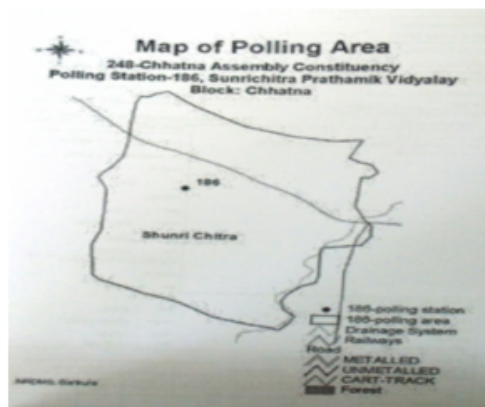

Nazri Naksha